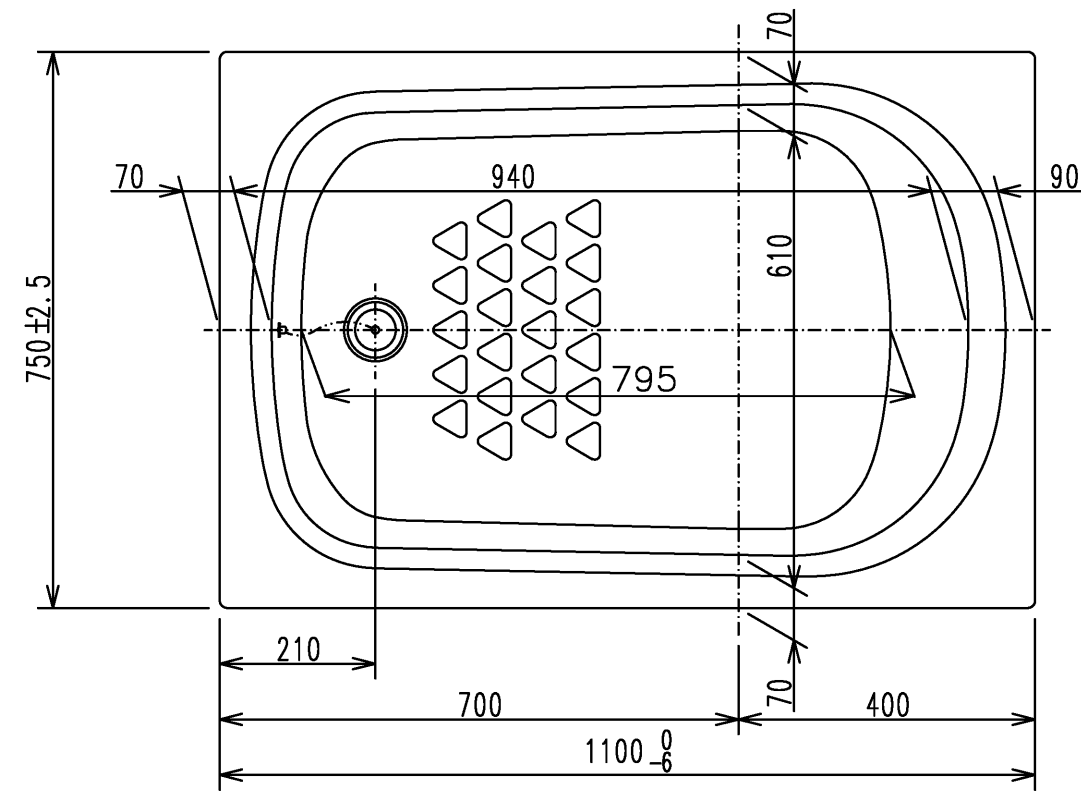

色番	色彩	備考
#MNN	ムーンホワイトN	
#MRN	ムーンピンクN	
#MGN	ムーングリーンN	
#MCN	ムーンブラウンN	

図名 和洋折衷一方半エプロン付き ネオマーブバス (1100サイズ)				尺度 1:10 図番 PNS1101L
年月日 2026.4.1	製図 中田	検図 林堂 三上	TOTO	