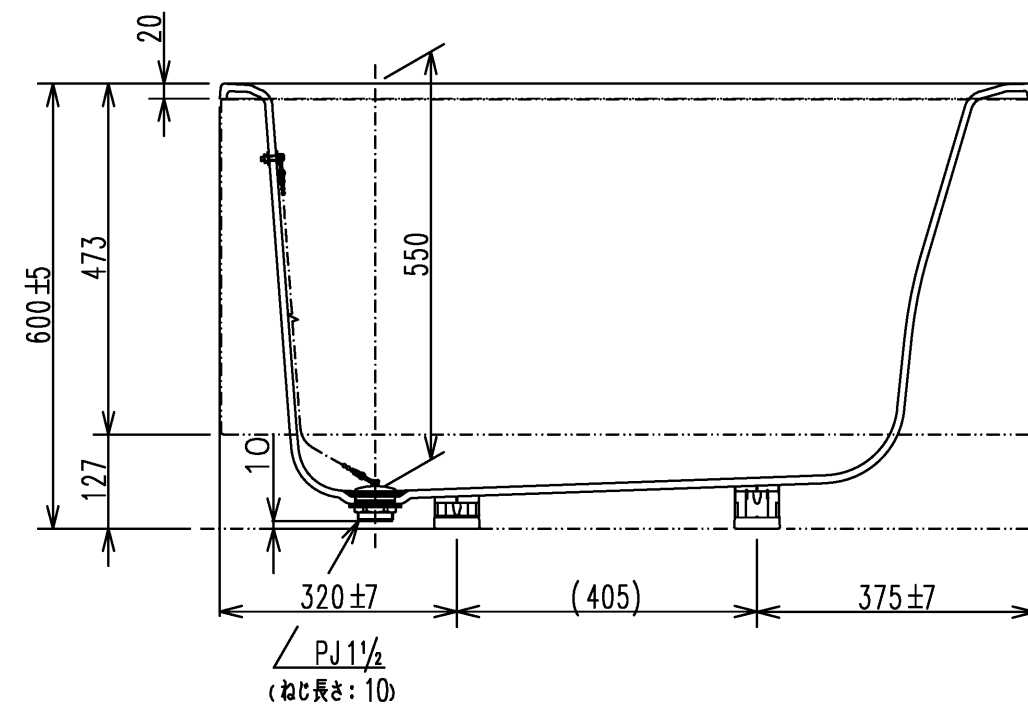

色番	色彩	備考
#MNN	ムーンホワイトN	
#MRN	ムーンピンクN	
#MGN	ムーングリーンN	
#MCN	ムーンブラウンN	

図名 和洋折衷一方半エプロン付き ネオマーブバス (1100サイズ)				尺度 1:10 図番 PNS1101L
年月日 2026.4.1	製図 中田	検図 林堂 三上	TOTO	