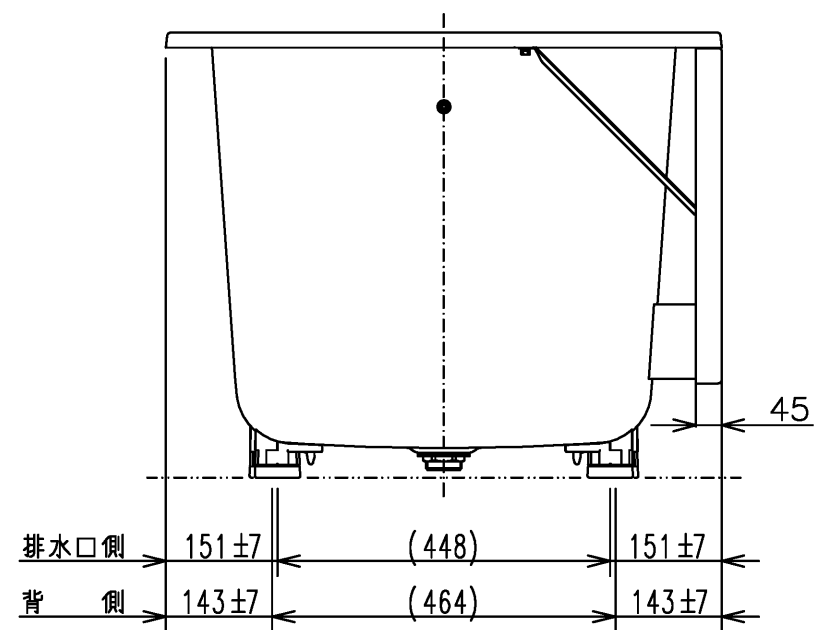

色番	色彩	備考
#MNN	ムーンホワイトN	
#MRN	ムーンピンクN	
#MGN	ムーングリーンN	
#MCN	ムーンブラウンN	

図名 和洋折衷一方半エプロン付き ネオマーブバス (1100サイズ)				尺度 1:10 図番 PNS1101L
年月日 2026.4.1	製図 中田	検図 林堂 三上	TOTO	