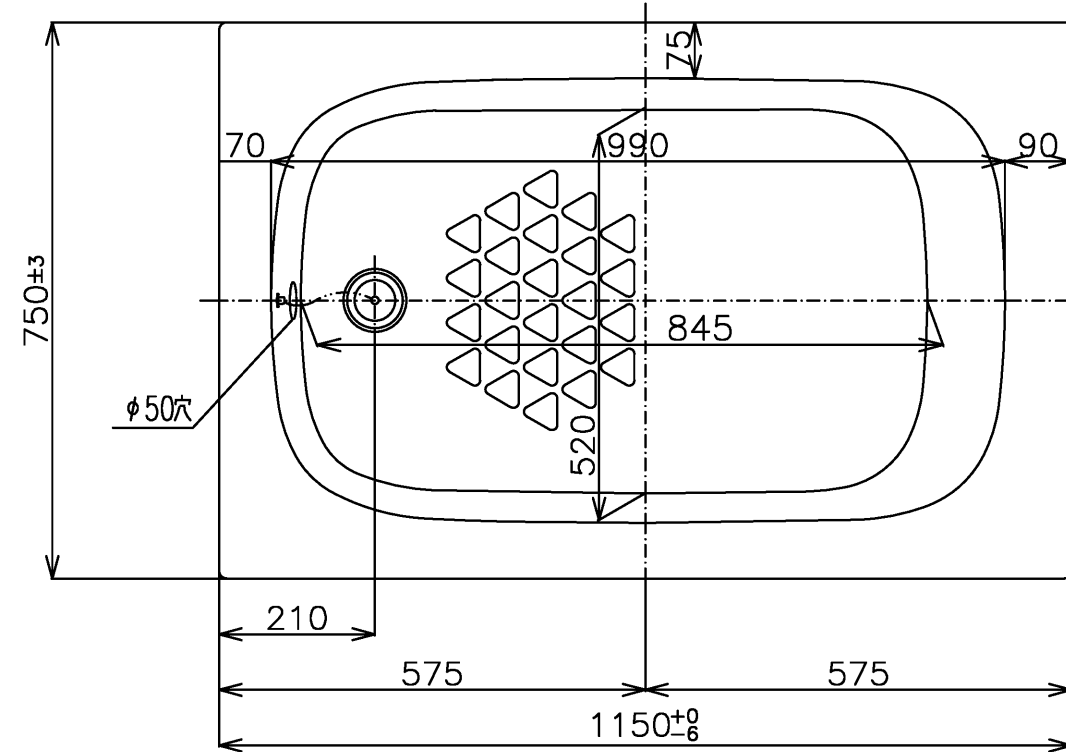

色番	色彩	備考
#MNN	ムーンホワイトN	
#MRN	ムーンピンクN	
#MGN	ムーングリーンN	
#MCN	ムーンブラウンN	

図名	和洋折衷一方半エプロン付き ネオマーブパス (1150サイズ)	尺度	1:10
図番		図番	PNS1111L1
年月日	2026.4.1	製図	中田
		検図	林堂 三上

TOTO