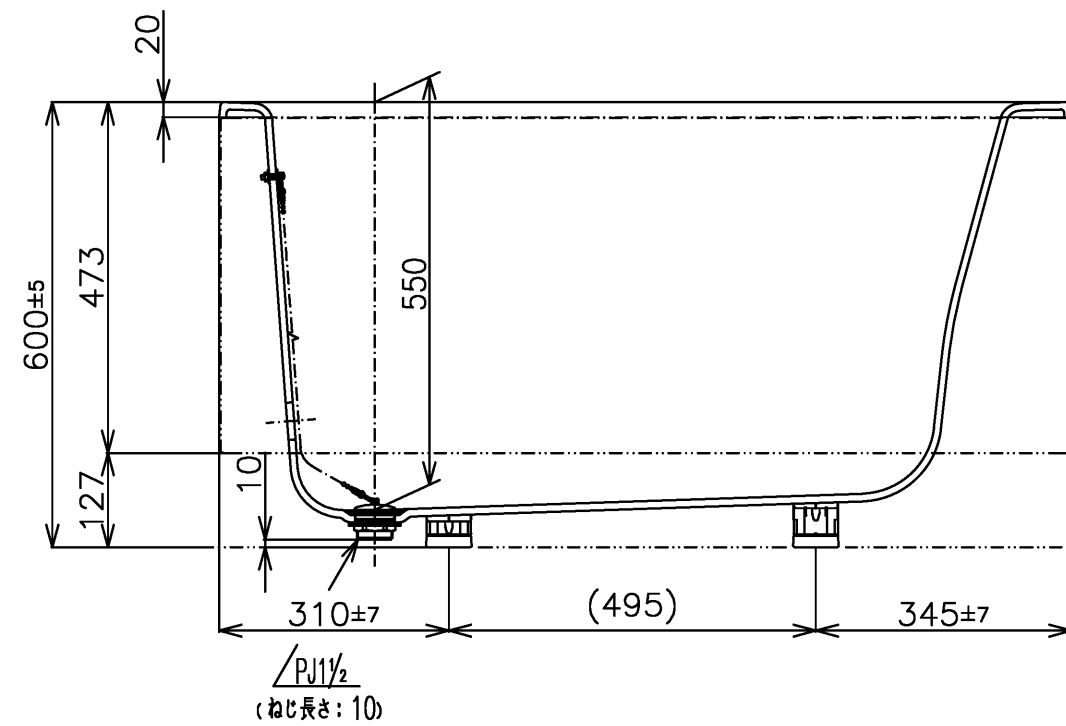

色番	色彩	備考
#MNN	ムーンホワイトN	
#MRN	ムーンピンクN	
#MGN	ムーングリーンN	
#MCN	ムーンブラウンN	

図名	和洋折衷一方半エプロン付き ネオマーブパス (1150サイズ)	尺度	1:10
図番		図番	PNS1111L1
年月日	2026.4.1	製図	中田
		検図	林堂 三上

TOTO