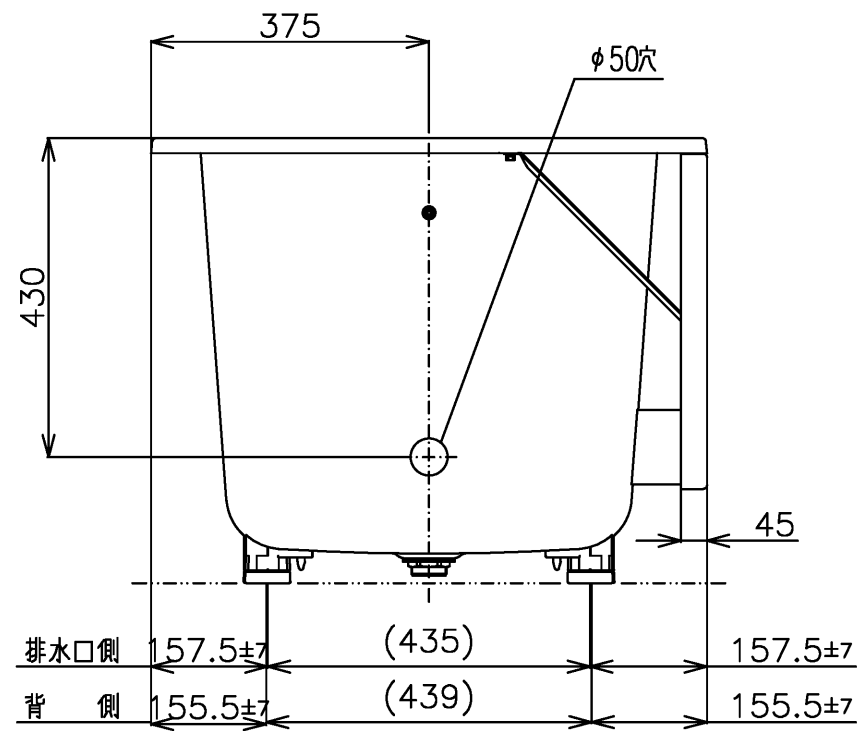

色番	色彩	備考
#MNN	ムーンホワイトN	
#MRN	ムーンピンクN	
#MGN	ムーングリーンN	
#MCN	ムーンブラウンN	

図名	和洋折衷一方半エプロン付き ネオマーブパス (1150サイズ)	尺度	1:10
図番		図番	PNS1111L1
年月日	2026.4.1	製図	中田
		検図	林堂 三上

TOTO