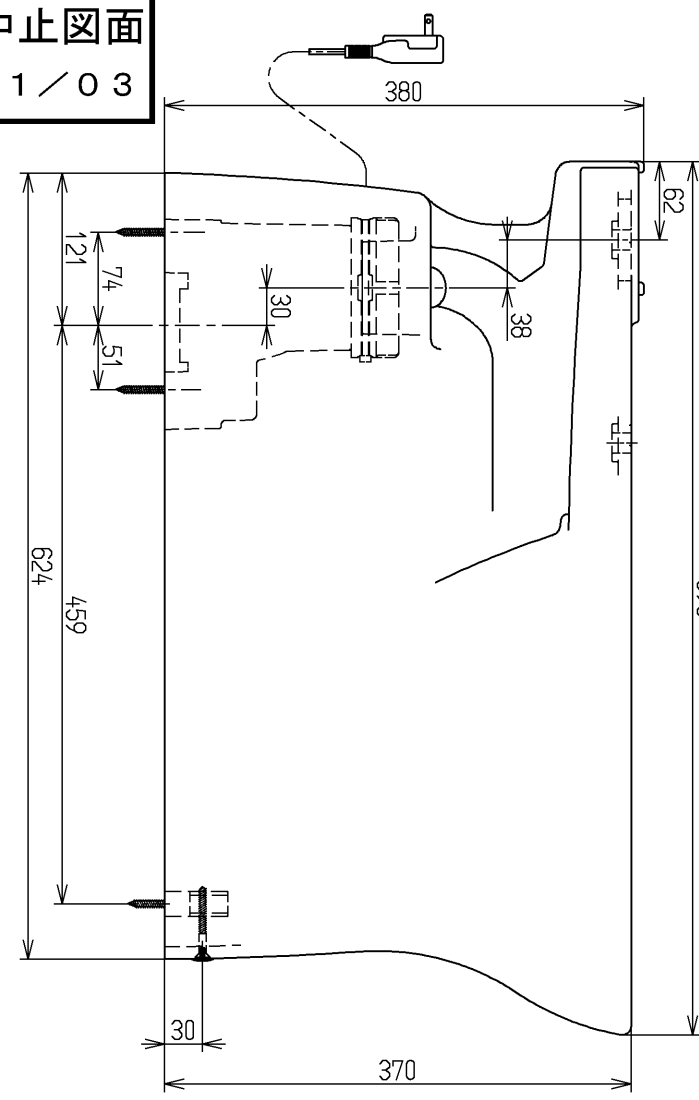

生産中止図面

2011/03

- <付属品>
 固定具類 1
 排水ソケット 1
 ハブ 1
 ナット 1
 式式 1
 ×× 1
 化粧 1

TOTO			単位 mm	名称 寒冷地用ヒーター付腰掛式タンク 密結形サイホン防露便器
製図 木村(晴)	検図	日付 吉(雄) 永 11.03.31	尺度 1:6	図番
備考				CS60BH