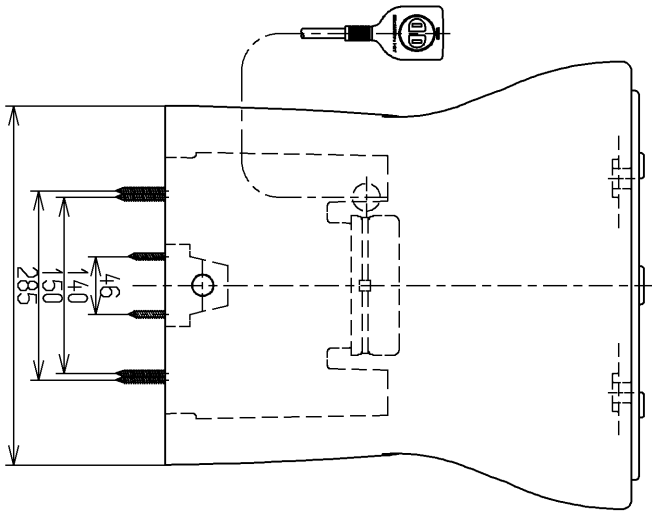

生産中止図面

2011/03

- <付属品>
 固定具類 1
 排水ソケット 1
 ハブ 1
 ナット 1
 式式 1
 ×× 1
 化粧 1

TOTO			単位 mm	名称 寒冷地用ヒーター付腰掛式タンク 密結形サイホン防露便器
製図 木村(晴)	検図	日付 吉(雄) 永 11.03.31	尺度 1:6	図番
備考				CS60BH