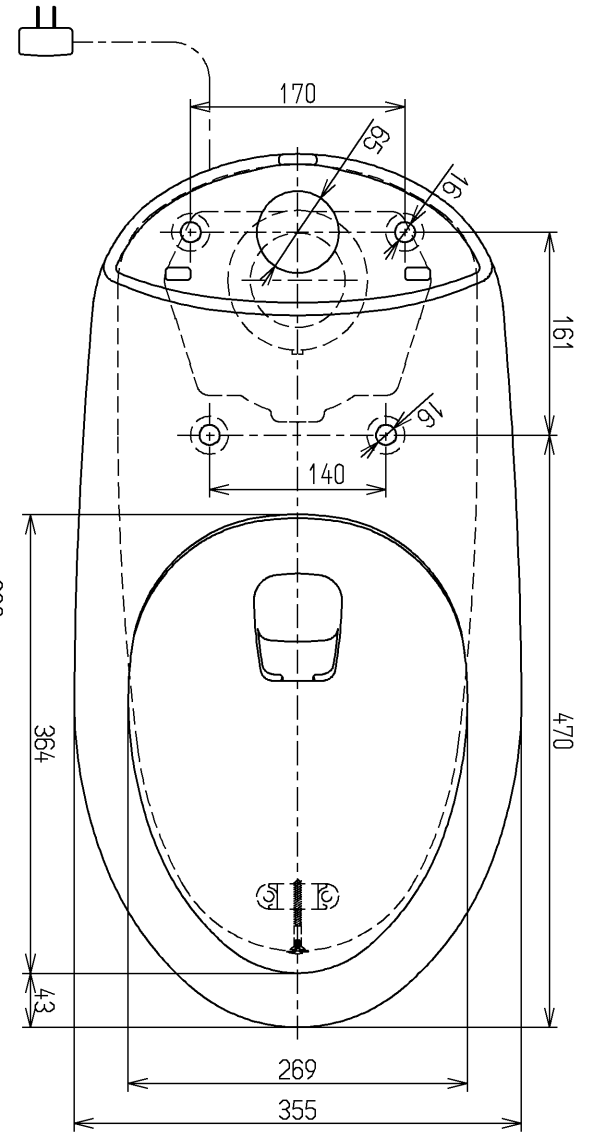

生産中止図面

2011/03

- <付属品>
 固定具類 1
 排水ソケット 1
 ハブ 1
 ナット 1
 式式 1
 ×× 1
 化粧 1

TOTO			単位 mm	名称 寒冷地用ヒーター付腰掛式タンク 密結形サイホン防露便器
製図 木村(晴)	検図	日付 吉(雄) 永 11.03.31	尺度 1:6	図番
備考				CS60BH