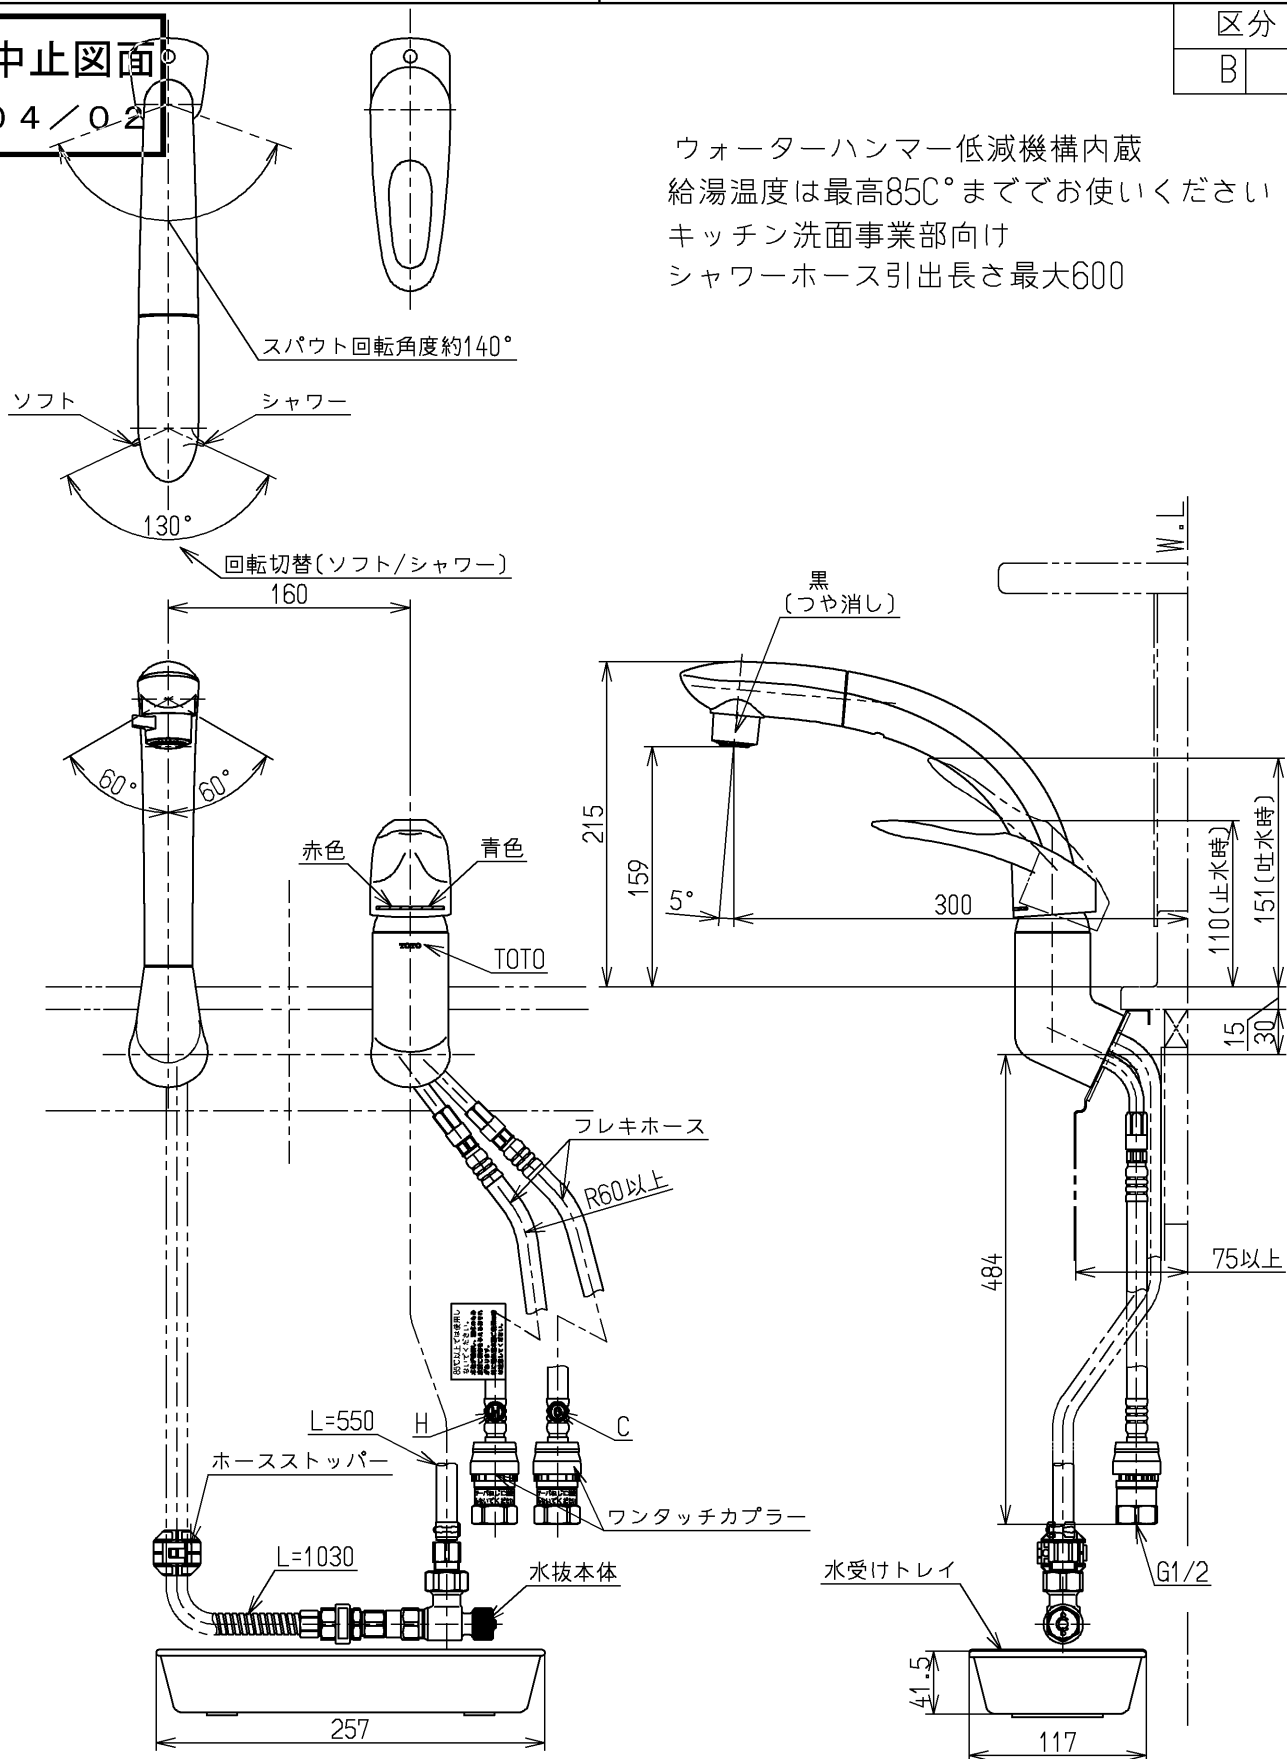

区分

B

生産中止図面

2004/02

ウォーターハンマー低減機構内蔵
 給湯温度は最高85°Cまでお使いください
 キッチン洗面事業部向け
 シャワーホース引出長さ最大600

水道法適合品

TOTO			単位 mm	名称 台付シングル13 (シャワー・ソフト) (逆止弁無・寒) (台所) (JIS)
製図 田邊	検図 岩中	日付 酒和 井 03.12.01	尺度 1:5	図番
備考				TK51AZ