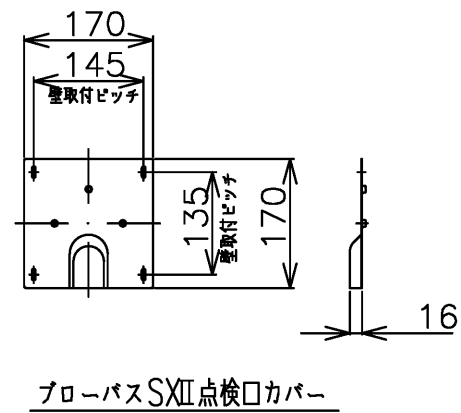

品番	PRB810#ZS
定格電圧	AC100V
定格周波数	50Hz / 60Hz (共用)
定格消費電力	360W (15A専用配線)
電源コード長さ	2m
対応コンセント	アースターミナル付防雨形コンセント (D種接地工事)
同梱品	フローバスSXII点検口カバー (必要壁開口径 φ110~φ120)

図名		ネオマーブバス		尺度	1:10	
年月日		製図	中田	検図	林堂 山田	
24.12.09					図番	1/2参照
					TOTO	