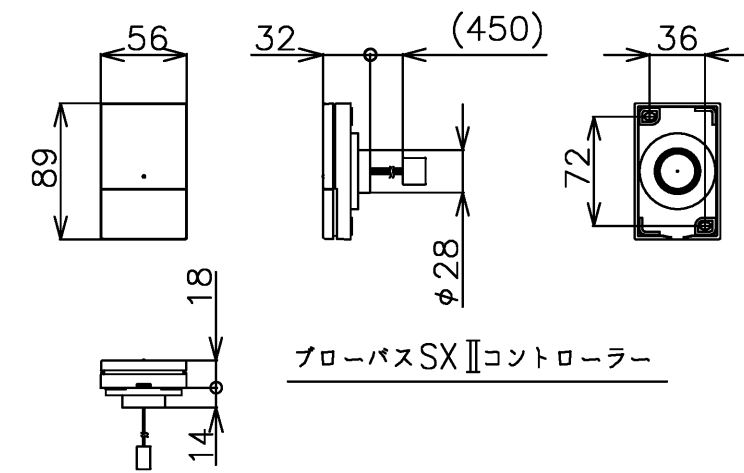

品番	PRB810#ZS
定格電圧	AC100V
定格周波数	50Hz / 60Hz (共用)
定格消費電力	360W (15A専用配線)
電源コード長さ	2m
対応コンセント	アースターミナル付防雨形コンセント (D種接地工事)
同梱品	フローバスSXII点検口カバー (必要壁開口径 φ110~φ120)

図名		ネオマーブバス		尺度	1:10	
年月日		製図	中田	検図	林堂 山田	
24.12.09					図番	1/2参照
					TOTO	