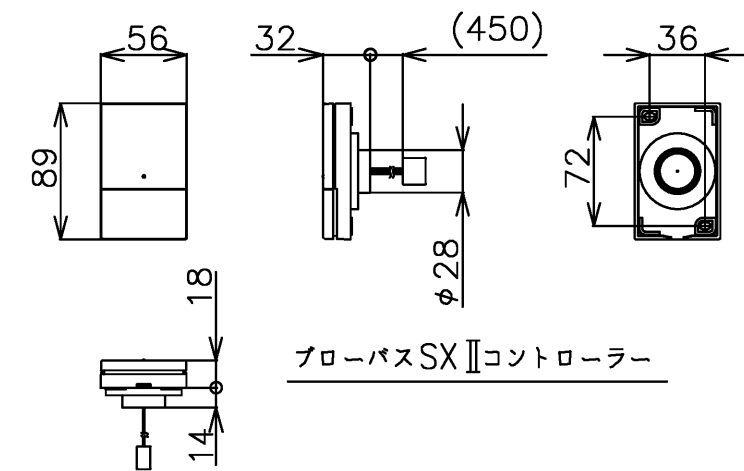

品番	PRB810#ZS
定格電圧	AC100V
定格周波数	50Hz / 60Hz (共用)
定格消費電力	360W (15A専用配線)
電源コード長さ	2m
対応コンセント	アースターミナル付防雨形コンセント (D種接地工事)
同梱品	フローバスSXII点検口カバー (必要壁開口径 φ110~φ120)

図名		ネオマーバス		尺度	1:10
年月日		製図	検図	図番	1/2参照
24.12.09	中田	林堂	山田	TOTO	