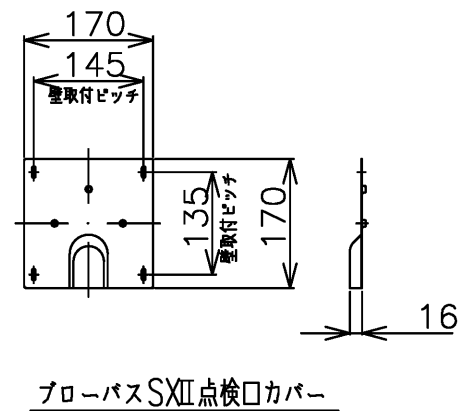

品番	PRB810#ZS
定格電圧	AC100V
定格周波数	50Hz / 60Hz (共用)
定格消費電力	360W (15A専用配線)
電源コード長さ	2m
対応コンセント	アースターミナル付防雨形コンセント (D種接地工事)
同梱品	フローバスSXII点検口カバー (必要壁開口径 φ110~φ120)

図名		ネオマーバス		尺度	1:10
年月日		製図	検図	図番	1/2参照
24.12.09	中田	林堂	山田	TOTO	