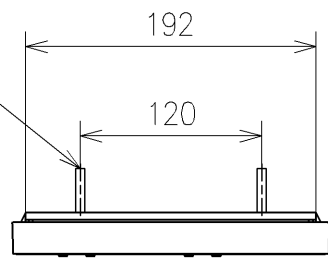

アンカープラグ (2本)
ねじ長 φ4×30 (2本)

アース線 L=200

電源コード L=1055 φ8
*製品背面からL=1000

*定格: AC100V-1261W 50/60Hz
*1ページ目のリモコンはイメージ図です。
配置と表示内容の詳細は2ページ目を参照ください。
*リモコン用単4形乾電池 (2個) 同梱

TOTO			単位 mm	名称 ウォシュレットアプリコットP
製図 山口竜	検図 庭野祥 川俣淳	日付 2023/04/28	尺度 1:5	品番 TCF5861
備考 AP3 洗浄脱臭暖房便座 擬音装置付き				図番/バージョン -
A3			ページNo . 1/1	(改)

リモコン詳細図

TOTO			単位 mm	名称
製図 山口竜	検図 庭野祥 川俣淳	日付 2023/04/28	尺度 1 : 2	ウオシュレットアプリコットP
備考				品番 TCF5861
				図番/ビジョン -
			A4	ページNo . 1 / 1 (改)