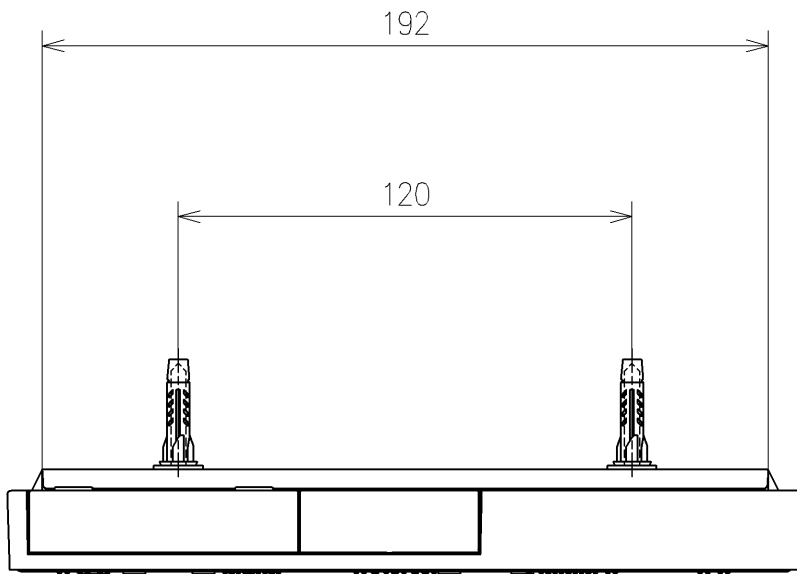

アンカープラグ (2本)
ねじ長 φ4×30 (2本)

アース線 L=200

電源コード L=1055 φ8
*製品背面からL=1000

*定格: AC100V-1261W 50/60Hz
*1ページ目のリモコンはイメージ図です。
配置と表示内容の詳細は2ページ目を参照ください。
*リモコン用単4形乾電池 (2個) 同梱

TOTO			単位 mm	名称 ウォシュレットアプリコットP
製図 山口竜	検図 庭野祥 川俣淳	日付 2023/04/28	尺度 1:5	品番 TCF5861
備考 AP3 洗浄脱臭暖房便座 擬音装置付き				図番/バージョン -
A3			ページNo . 1/1	(改)

リモコン詳細図

TOTO			単位 mm	名称
製図 山口竜	検図 庭野祥 川俣淳	日付 2023/04/28	尺度 1 : 2	ウオシュレットアプリコットP
備考				品番 TCF5861
				図番/ビジョン -
			A4	ページNo . 1 / 1 (改)