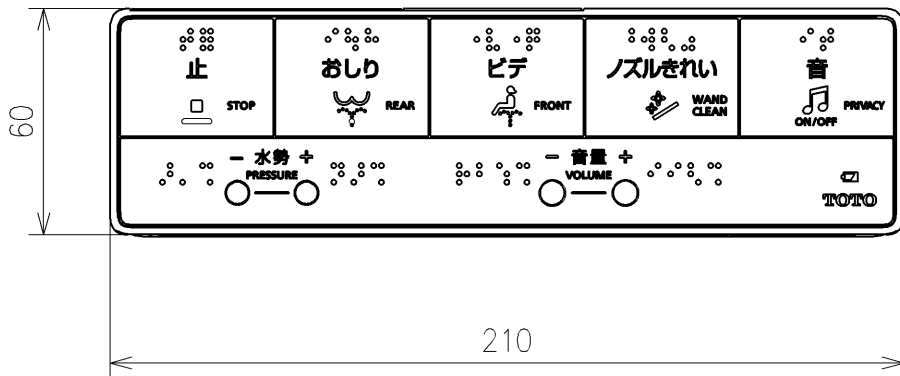

アンカープラグ (2本)
ねじ長 φ4×30 (2本)

アース線 L=200

電源コード L=1055 φ8
*製品背面からL=1000

*定格: AC100V-1261W 50/60Hz
*1ページ目のリモコンはイメージ図です。
配置と表示内容の詳細は2ページ目を参照ください。
*リモコン用単4形乾電池 (2個) 同梱

TOTO			単位 mm	名称 ウォシュレットアプリコットP
製図 山口竜	検図 庭野祥 川俣淳	日付 2023/04/28	尺度 1:5	品番 TCF5861
備考 AP3 洗浄脱臭暖房便座 擬音装置付き				図番/バージョン -
A3			ページNo . 1/1	(改)

リモコン詳細図

TOTO			単位 mm	名称
製図 山口竜	検図 庭野祥 川俣淳	日付 2023/04/28	尺度 1 : 2	ウオシュレットアプリコットP
備考				品番 TCF5861
				図番/ビジョン -
			A4	ページNo . 1 / 1 (改)