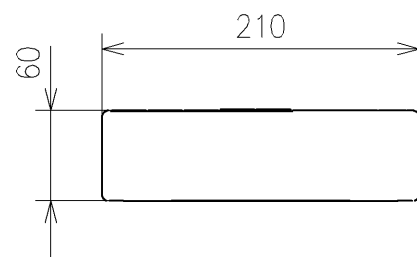

アンカープラグ (2本)
ねじ長 φ4×30 (2本)

アース線 L=200

電源コード L=1055 φ8
*製品背面からL=1000

*定格: AC100V-1261W 50/60Hz
*1ページ目のリモコンはイメージ図です。
配置と表示内容の詳細は2ページ目を参照ください。
*リモコン用単4形乾電池 (2個) 同梱

TOTO			単位 mm	名称 ウォシュレットアプリコットP
製図 山口竜	検図 庭野祥 川俣淳	日付 2023/04/28	尺度 1:5	品番 TCF5861
備考 AP3 洗浄脱臭暖房便座 擬音装置付き				図番/バージョン -
A3			ページNo . 1/1	(改)

リモコン詳細図

TOTO			単位 mm	名称
製図 山口竜	検図 庭野祥 川俣淳	日付 2023/04/28	尺度 1 : 2	ウオシュレットアプリコットP
備考				品番 TCF5861
				図番/ビジョン -
			A4	ページNo . 1 / 1 (改)