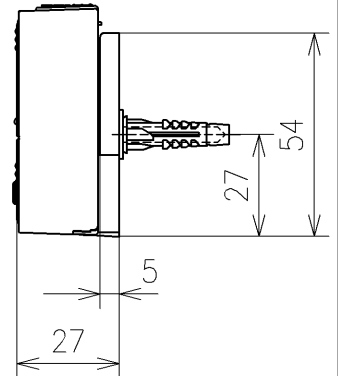

アンカープラグ (2本)
ねじ長 φ4×30 (2本)

アース線 L=200

電源コード L=1055 φ8
*製品背面からL=1000

*定格: AC100V-1261W 50/60Hz
*1ページ目のリモコンはイメージ図です。
配置と表示内容の詳細は2ページ目を参照ください。
*リモコン用単4形乾電池 (2個) 同梱

TOTO			単位 mm	名称 ウォシュレットアプリコットP
製図 山口竜	検図 庭野祥 川俣淳	日付 2023/04/28	尺度 1:5	品番 TCF5861
備考 AP3 洗浄脱臭暖房便座 擬音装置付き				図番/バージョン -
A3			ページNo . 1/1	(改)

リモコン詳細図

TOTO			単位 mm	名称
製図 山口竜	検図 庭野祥 川俣淳	日付 2023/04/28	尺度 1 : 2	ウオシュレットアプリコットP
備考				品番 TCF5861
				図番/ビジョン -
			A4	ページNo . 1 / 1 (改)