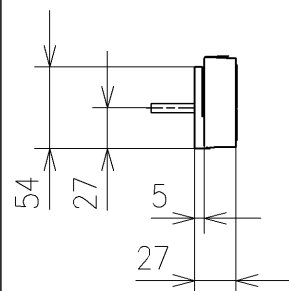

アンカープラグ (2本)
ねじ長 φ4×30 (2本)

アース線 L=200

電源コード L=1055 φ8
*製品背面からL=1000

*定格: AC100V-1261W 50/60Hz
*1ページ目のリモコンはイメージ図です。
配置と表示内容の詳細は2ページ目を参照ください。
*リモコン用単4形乾電池 (2個) 同梱

TOTO			単位 mm	名称 ウォシュレットアプリコットP
製図 山口竜	検図 庭野祥 川俣淳	日付 2023/04/28	尺度 1:5	品番 TCF5861
備考 AP3 洗浄脱臭暖房便座 擬音装置付き				図番/バージョン -
A3			ページNo . 1/1	(改)

リモコン詳細図

TOTO			単位 mm	名称
製図 山口竜	検図 庭野祥 川俣淳	日付 2023/04/28	尺度 1 : 2	ウオシュレットアプリコットP
備考				品番 TCF5861
				図番/ビジョン -
			A4	ページNo . 1 / 1 (改)