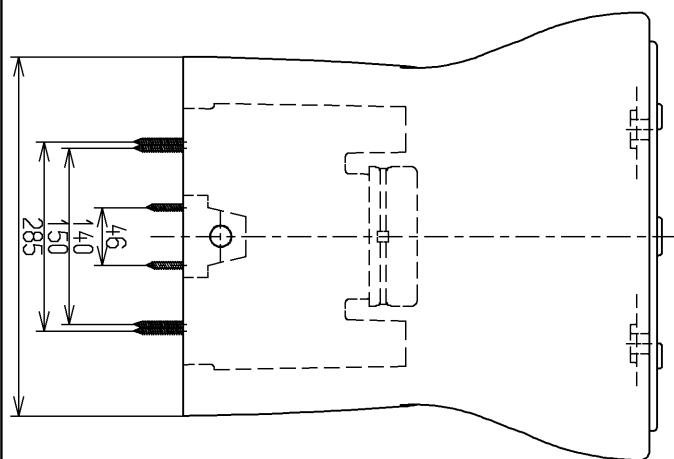

生産中止図面

2011/03

- ＜付属品＞  
 固定風類 1  
 排水ソケット 1  
 ハット 1  
 化粧板 1  
 化粧板 1  
 化粧板 1

<b>TOTO</b>			単位 mm	名称 腰掛式タンク密結形 サイホン防露便器
製図 木村(晴)	検図	日付 吉(雄) 永(泉) 11.03.31	尺度 1:6	図番
備考				CS60B