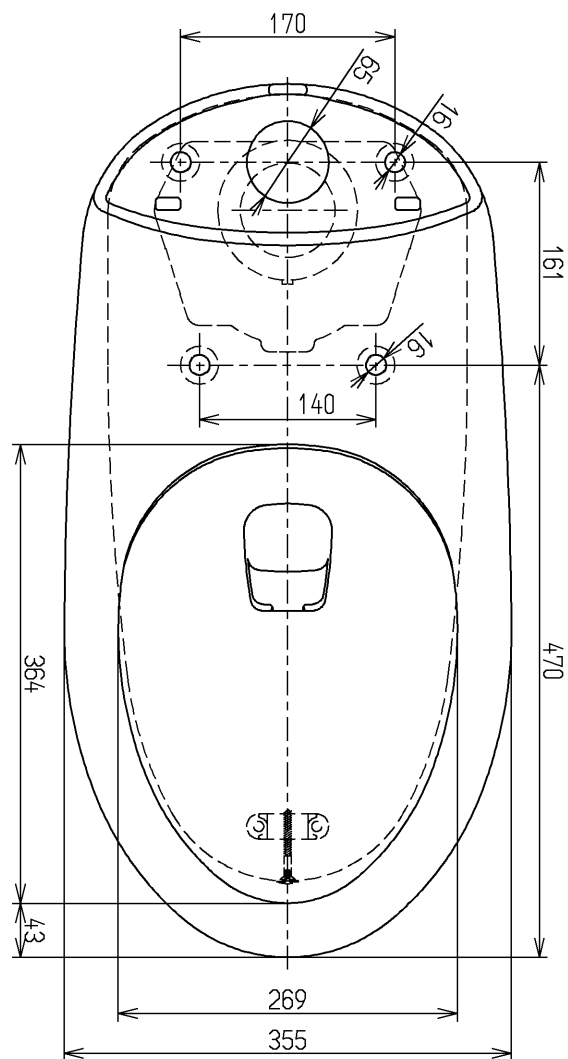

生産中止図面

2011/03

- ＜付属品＞  
 固定風類 1  
 排水ソケット 1  
 ハット 1  
 化粧板 1  
 化粧板 1  
 化粧板 1

<b>TOTO</b>			単位 mm	名称 腰掛式タンク密結形 サイホン防露便器
製図 木村(晴)	検図	日付 吉(雄) 永(泉) 11.03.31	尺度 1:6	図番
備考				CS60B