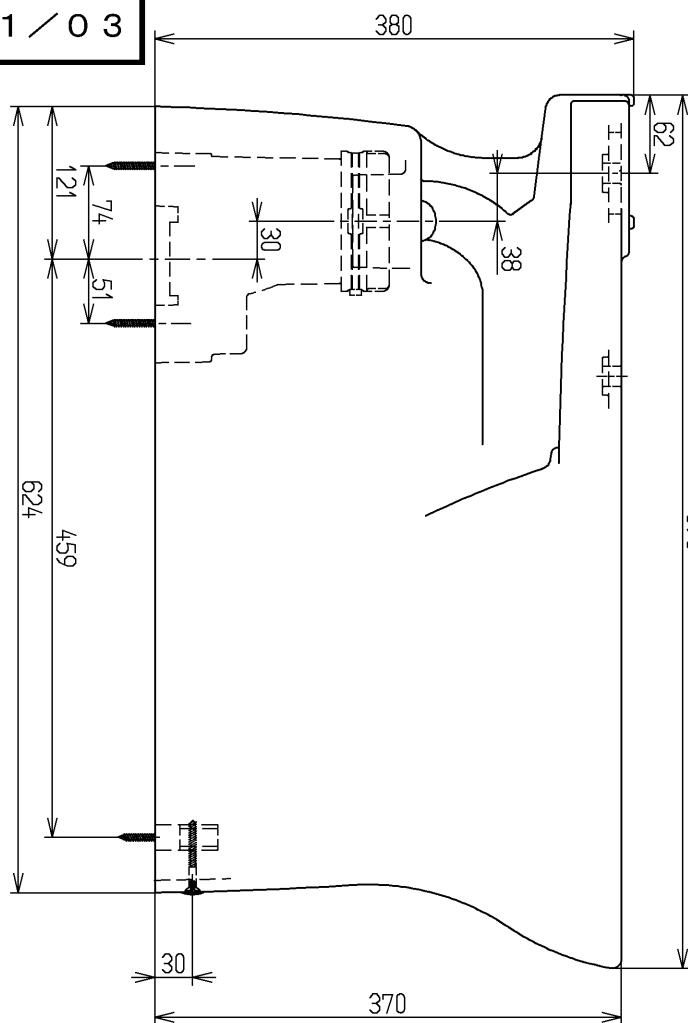

生産中止図面

2011/03

- ＜付属品＞  
 固定風類 1  
 排水ソケット 1  
 ハット 1  
 化粧板 1  
 化粧板 1  
 化粧板 1

<b>TOTO</b>			単位 mm	名称 腰掛式タンク密結形 サイホン防露便器
製図 木村(晴)	検図	日付 吉(雄) 永(泉) 11.03.31	尺度 1:6	図番
備考				CS60B