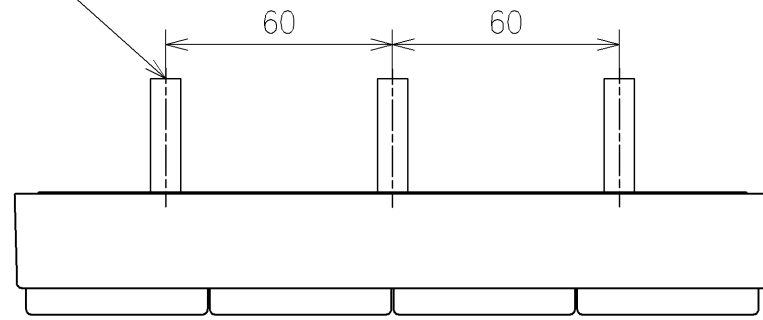

\*定格:AC100V-311W 50/60Hz  
 \*1ページ目のリモコンはイメージ図です。  
 \*配置と表示内容の詳細は2ページ目を参照ください。

<b>TOTO</b>		単位 mm	名称
製図 宇田川	検図 庭野祥 川俣淳	日付 21-01-29	ウオシュレットPS
備考 PS2An 洗浄脱臭暖房便座 擬音装置付き 便ふたなし			品番 TCF5524AUY
			図番/バージョン -
A3			ページNo . 1/1 (改)

アンカーブラグ (3本)  
ねじ長 φ4×30 (3本)

アンカーブラグ (2本)  
ねじ長 φ4×30 (2本)

リモコン詳細図

<b>TOTO</b>			単位 mm	名称 ウォシュレットPS
製図 宇田川	検図 庭野祥 川俣淳	日付 21-01-29	尺度 1:2	品番 TCF5524AUJ
備考				図番レビジョン -
A3		ページNo .	1/1	(改)