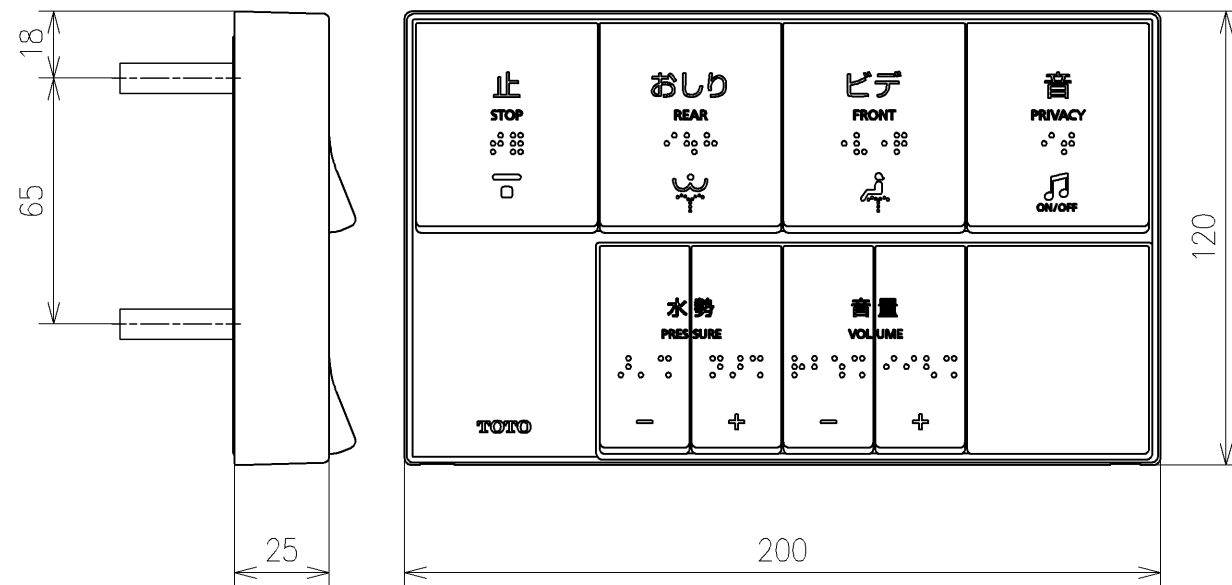

\*定格:AC100V-311W 50/60Hz  
 \*1ページ目のリモコンはイメージ図です。  
 \*配置と表示内容の詳細は2ページ目を参照ください。

<b>TOTO</b>		単位 mm	名称
製図 宇田川	検図 庭野祥 川俣淳	日付 21-01-29	ウオシュレットPS
備考 PS2An 洗浄脱臭暖房便座 擬音装置付き 便ふたなし			品番 TCF5524AUY
			図番/バージョン -
A3			ページNo . 1/1 (改)

アンカーブラグ (3本)  
ねじ長 φ4×30 (3本)

アンカーブラグ (2本)  
ねじ長 φ4×30 (2本)

リモコン詳細図

<b>TOTO</b>			単位 mm	名称 ウォシュレットPS
製図 宇田川	検図 庭野祥 川俣淳	日付 21-01-29	尺度 1:2	品番 TCF5524AUJ
備考				図番レビジョン -
A3		ページNo .	1/1	(改)