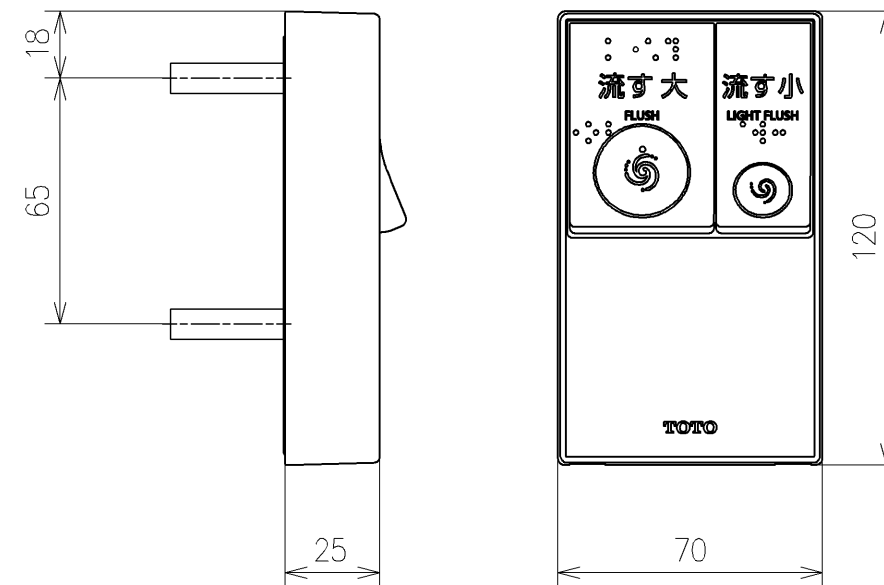

\*定格:AC100V-311W 50/60Hz  
 \*1ページ目のリモコンはイメージ図です。  
 \*配置と表示内容の詳細は2ページ目を参照ください。

<b>TOTO</b>		単位 mm	名称
製図 宇田川	検図 庭野祥 川俣淳	日付 21-01-29	ウオシュレットPS
備考 PS2An 洗浄脱臭暖房便座 擬音装置付き 便ふたなし			品番 TCF5524AUY
			図番/バージョン -
A3			ページNo . 1/1 (改)

アンカーブラグ (3本)  
ねじ長 φ4×30 (3本)

アンカーブラグ (2本)  
ねじ長 φ4×30 (2本)

リモコン詳細図

<b>TOTO</b>			単位 mm	名称 ウォシュレットPS
製図 宇田川	検図 庭野祥 川俣淳	日付 21-01-29	尺度 1:2	品番 TCF5524AUJ
備考				図番レビジョン -
A3		ページNo .	1/1	(改)