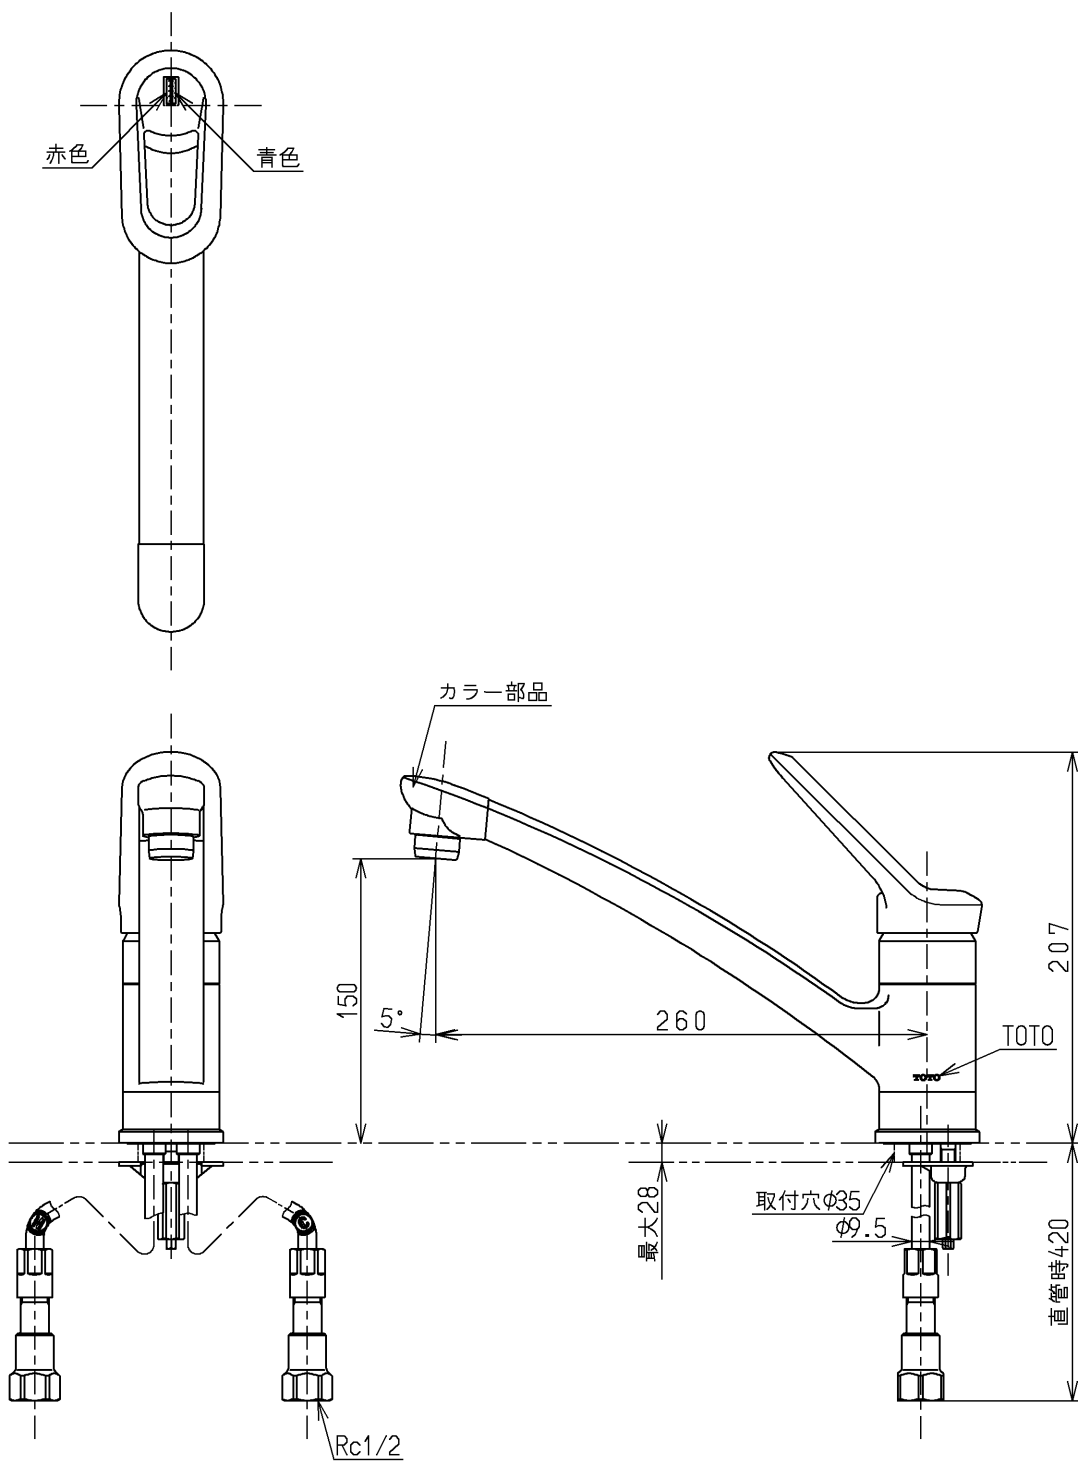

生産中止図面

1999/03

色番	色彩	記号
#NG2M	ホワイトグレー（つや消し）	1.4Y 7.8/0.5

下吐水式  
ウォーターハンマー低減機構内蔵

<b>TOTO</b>			単位 mm	名称 台付シングル13 (台所)	(JIS)
製図 中野	検図 有利松	日付 梅本 99. 3.23	尺度 1 : 4	図番	
備考 逆止弁付				TKF31DX	