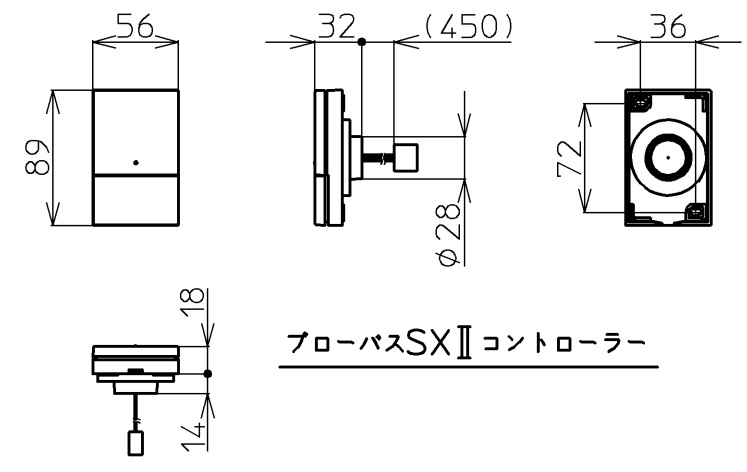

セット明細		
品番	個数	名称
PNQ1400RJ	1	ネオマーバス(フローバスSXII)
PRB800S#ZS	1	フローバスSXII機能ユニット部
色番	色彩	備考
#MNN	ムーンホワイトN	
#MRN	ムーンピンクN	
#MLN	ムーンライムN	
#MGN	ムーングリーンN	
#MCN	ムーンブラウンN	

※SXII機能ユニットについては、100V15Aの専用コンセントが1個必要です。
 ※排水金具は間接排水専用です。直接排水の場合は特殊品対応となります。

図名		ネオマーバス 1400サイズ		尺度	1/15
年月日		製図	検図	図番 PNQ1400RJK	
12.02.01		榎園	兵頭 前田	TOTO	

品番	PRB800S#ZS
定格電圧	AC100V
定格周波数	50Hz/60Hz(共用)
定格消費電力	360W(15A専用配線)
電源コード長さ	2m
対応コンセント	アースターミナル付防雨形コンセント (D種接地工事)
同梱品	フローバスSXⅡ点検口カバー { 必要壁開口径 φ110~φ120 }

フローバスSXⅡ点検口カバー

フローバスSXⅡコントローラー

フローバスSXⅡ電源ボックス

図名		ネオマーバス		尺度	1:10
年月日		製	検	図番	1/2参照
12.02.01	園	園	園	兵頭 前田	TOTO