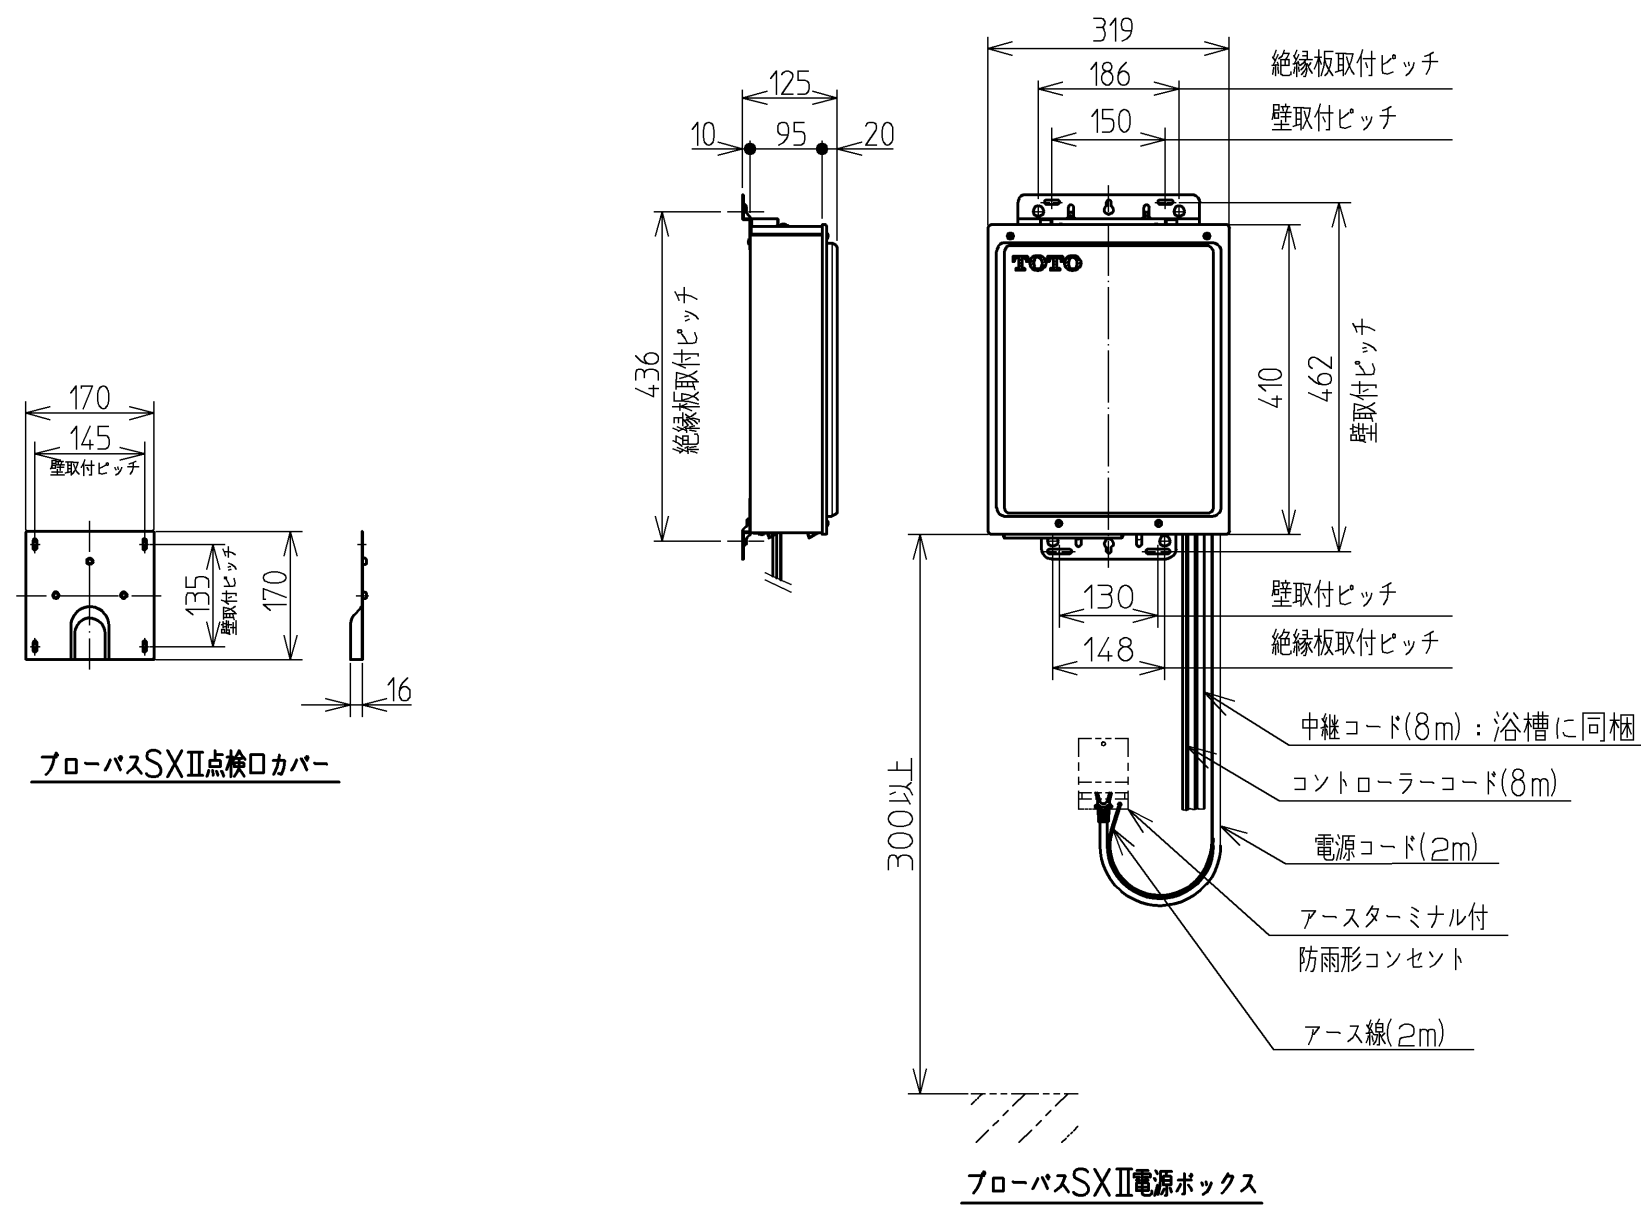

セット明細		
品番	個数	名称
PNQ1400RJ	1	ネオマーバス(フローバスSXII)
PRB800S#ZS	1	フローバスSXII機能ユニット部
色番	色彩	備考
#MNN	ムーンホワイトN	
#MRN	ムーンピンクN	
#MLN	ムーンライムN	
#MGN	ムーングリーンN	
#MCN	ムーンブラウンN	

※SXII機能ユニットについては、100V15Aの専用コンセントが1個必要です。
 ※排水金具は間接排水専用です。直接排水の場合は特殊品対応となります。

図名		ネオマーバス 1400サイズ		尺度	1/15
年月日		製図	検図	図番 PNQ1400RJK	
12.02.01		榎園	兵頭 前田	TOTO	

品番	PRB800S#ZS
定格電圧	AC100V
定格周波数	50Hz/60Hz(共用)
定格消費電力	360W(15A専用配線)
電源コード長さ	2m
対応コンセント	アースターミナル付防雨形コンセント (D種接地工事)
同梱品	フローバスSXⅡ点検口カバー { 必要壁開口径 φ110~φ120 }

フローバスSXⅡ点検口カバー

フローバスSXⅡコントローラー

フローバスSXⅡ電源ボックス

図名		ネオマーバス		尺度	1:10
年月日		製	検	図番	1/2参照
12.02.01	園	園	園	兵頭 前田	TOTO