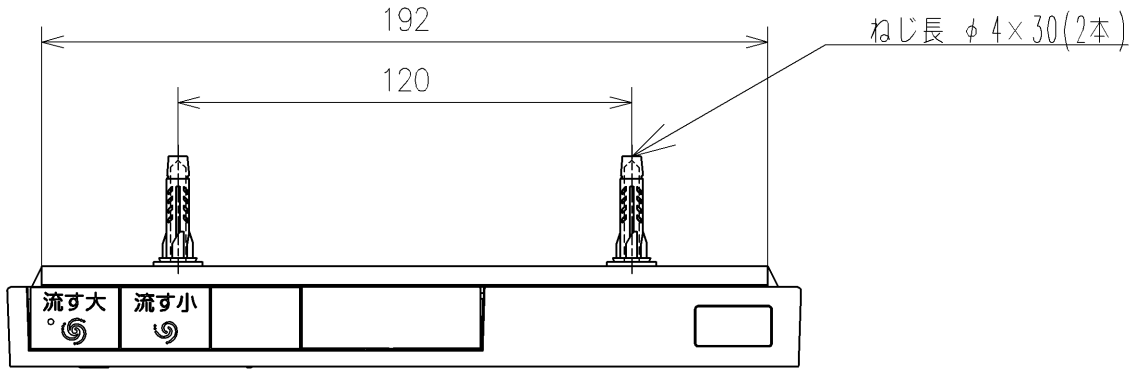

*定格:AC100V-1277W 50/60Hz
*1ページ目のリモコンはイメージ図です。
配置と表示内容の詳細は2ページ目を参照ください。
*リモコン用単4形乾電池(2個)同梱

TOTO		単位 mm	名称
製図 石井健	検図 神祐紀	日付 2023/04/20	ウオッシュレットアプリコット
備考 F2A 洗浄乾燥脱臭暖房便座			品番 TCF4724AM
			図番/ビジョン -
A3			ページNo . 1/1 (改)

リモコン詳細図

TOTO			単位	mm	名称	ウォシュレットアプリコット
製図	検図	日付	尺度			
石井健	神祐紀	2023/04/20	1:2		図番/ビジョン	-
備考					ページNo	1/1 (改)