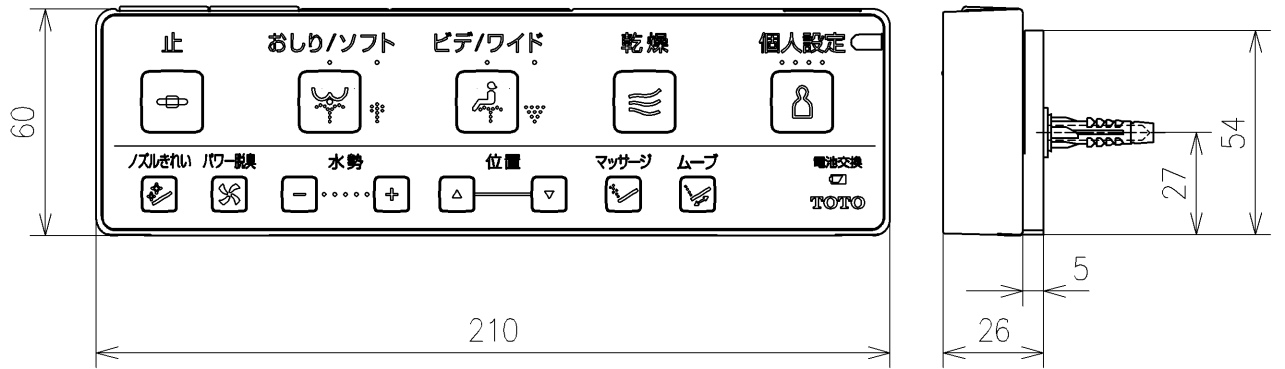

*定格:AC100V-1277W 50/60Hz
*1ページ目のリモコンはイメージ図です。
配置と表示内容の詳細は2ページ目を参照ください。
*リモコン用単4形乾電池(2個)同梱

TOTO		単位 mm	名称
製図 石井健	検図 神祐紀	日付 2023/04/20	ウオッシュレットアプリコット
備考 F2A 洗浄乾燥脱臭暖房便座			品番 TCF4724AM
			図番/ビジョン -
A3			ページNo . 1/1 (改)

リモコン詳細図

TOTO			単位	mm	名称	ウォシュレットアプリコット
製図	検図	日付	尺度			
石井健	神祐紀	2023/04/20	1:2		図番/ビジョン	-
備考					ページNo	1/1 (改)