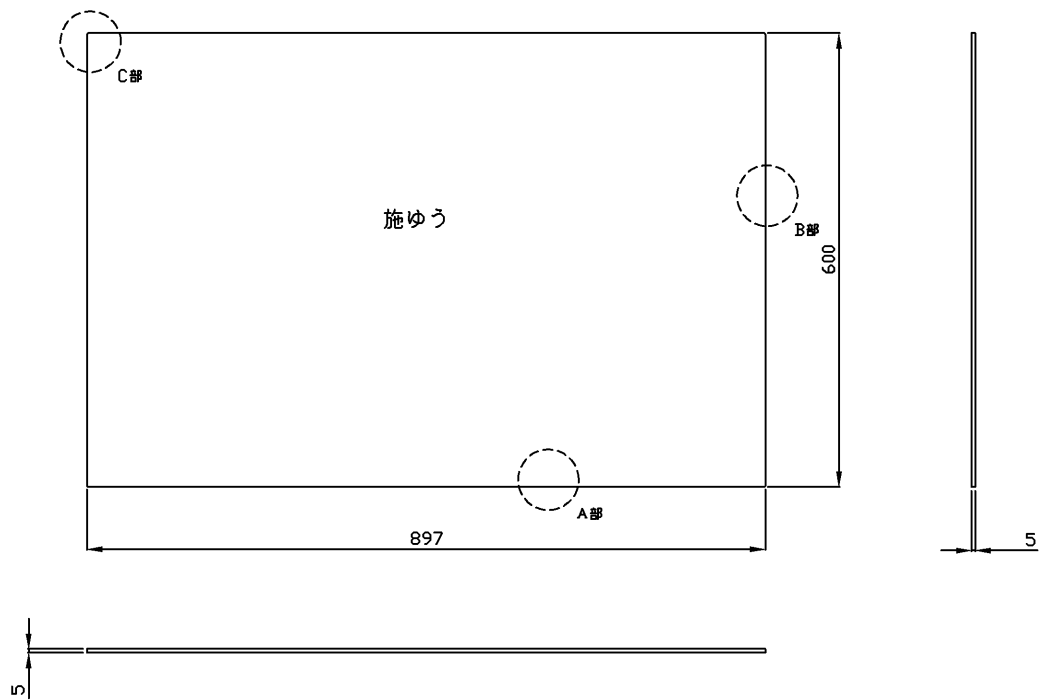

生産中止図面

2022/01

A部（断面部）拡大図

※面取り、塗装加工は長辺1辺のみに施されています

B部（断面部）拡大図

※長辺1辺以外の3辺

C部拡大図

※R加工は4角全てに施されています

| | | | | |
|-------------|-----|-----------|----------|------------------|
| TOTO | | | 単位 mm | 名称 |
| 製図 | 検図 | 日付 | 尺度 | ハイドロセラ・フロアPU（薄型） |
| 渡辺 | 佐々木 | 2014.6.12 | 1/10 | 品番 AB690#HU1~4 |
| 備考 | | | | 図番 |