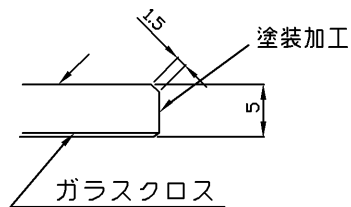

生産中止図面

2022/01

A部（断面部）拡大図

※面取り、塗装加工は長辺1辺のみに施されています

B部（断面部）拡大図

※長辺1辺以外の3辺

C部拡大図

※R加工は4角全てに施されています

| | | | | |
|-------------|-----|-----------|----------|------------------|
| TOTO | | | 単位 mm | 名称 |
| 製図 | 検図 | 日付 | 尺度 | ハイドロセラ・フロアPU（薄型） |
| 渡辺 | 佐々木 | 2014.6.12 | 1/10 | 品番 AB690#HU1~4 |
| 備考 | | | | 図番 |