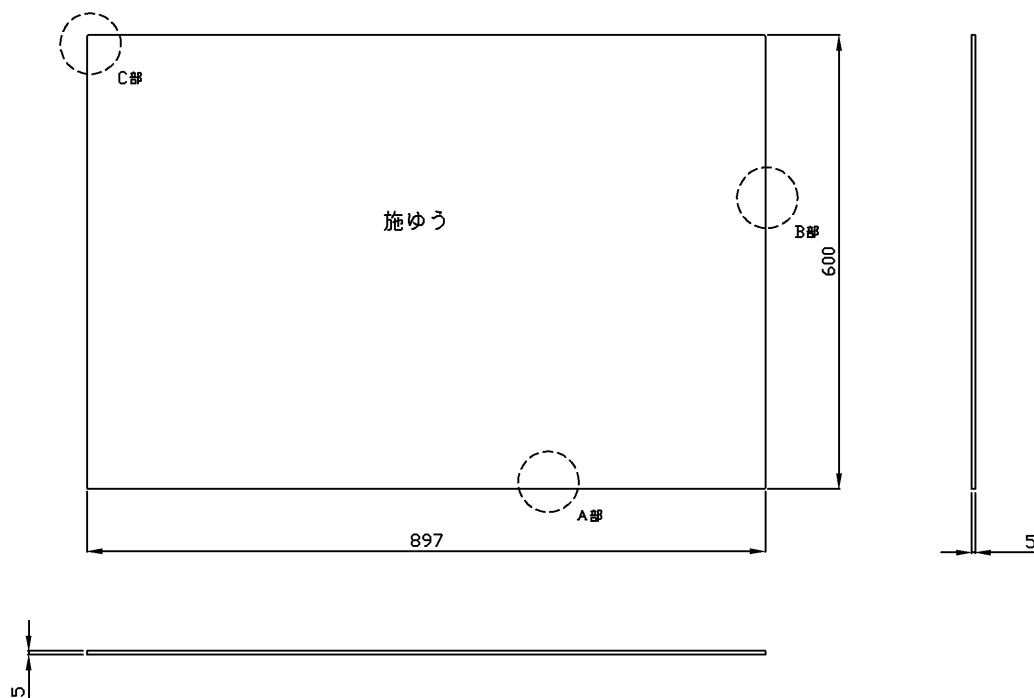

生産中止図面

2022/01

A部（断面部）拡大図

※面取り、塗装加工は長辺1辺のみに施されています

B部（断面部）拡大図

※長辺1辺以外の3辺

C部拡大図

※R加工は4角全てに施されています

TOTO			単位 mm	名称
製図	検図	日付	尺度	ハイドロセラ・フロアPU（薄型）
渡辺	佐々木	2014.6.12	1/10	品番 AB690#HU1~4
備考				図番