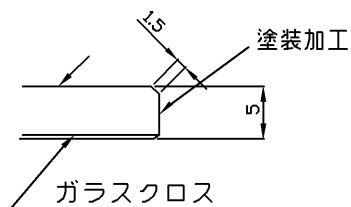

生産中止図面

2022/01

A部（断面部）拡大図

※面取り、塗装加工は長辺1辺のみに施されています

B部（断面部）拡大図

※長辺1辺以外の3辺

C部拡大図

※R加工は4角全てに施されています

TOTO			単位 mm	名称
製図	検図	日付	尺度	ハイドロセラ・フロアPU（薄型）
渡辺	佐々木	2014.6.12	1/10	品番 AB690#HU1~4
備考				図番