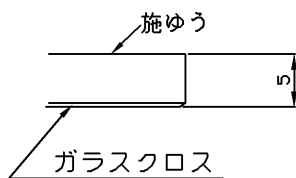

生産中止図面

2022/01

A部（断面部）拡大図

※面取り、塗装加工は長辺1辺のみに施されています

B部（断面部）拡大図

※長辺1辺以外の3辺

C部拡大図

※R加工は4角全てに施されています

TOTO			単位 mm	名称
製図	検図	日付	尺度	ハイドロセラ・フロアPU（薄型）
渡辺	佐々木	2014.6.12	1/10	品番 AB690#HU1~4
備考				図番