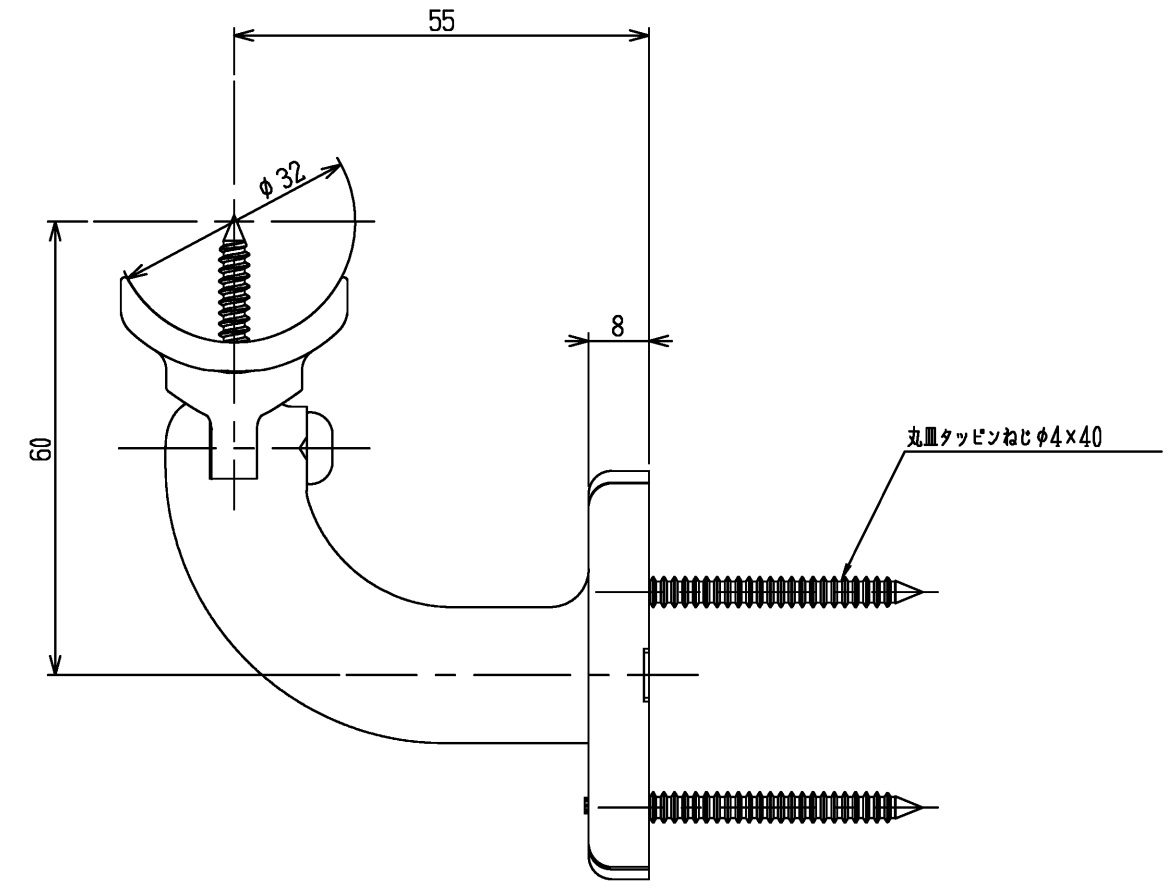

色番	色彩
#AG	アンティークゴールド
#BZ	ブロンズ
#WS	ウォームシルバー

TOTO			単位 mm	名称
製図 金村	検図 田村	日付 2021.12.01	尺度 1:1	L付受フタφ32(角度調整)
備考 TOTOマークはキャップ裏面に表示				図番 EWT16BU32S