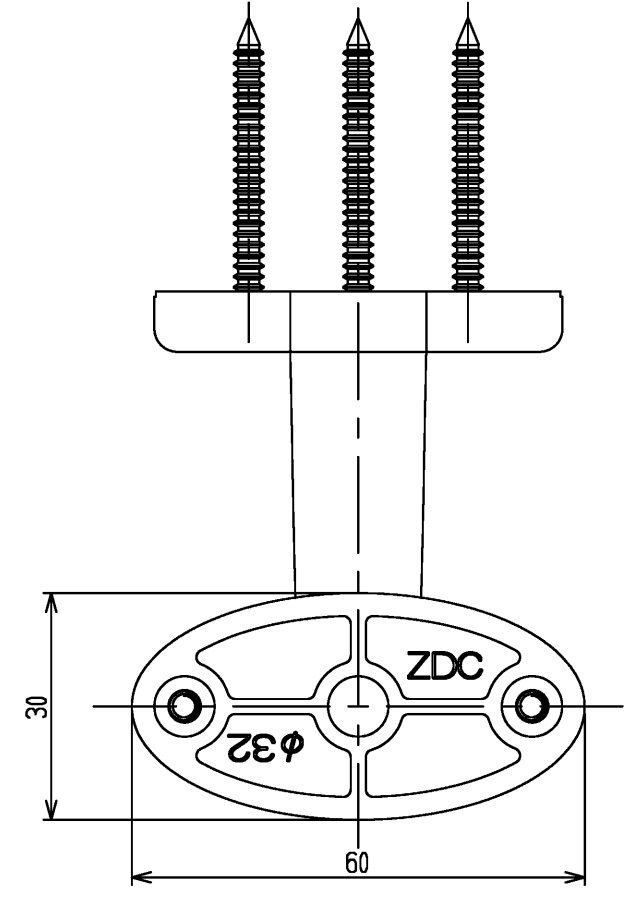

色番	色彩
#AG	アンティークゴールド
#BZ	ブロンズ
#WS	ウォームシルバー

TOTO			単位 mm	名称
製図 金村	検図 田村	日付 2021.12.01	尺度 1:1	L付受フタφ32(角度調整)
備考 TOTOマークはキャップ裏面に表示				図番 EWT16BU32S