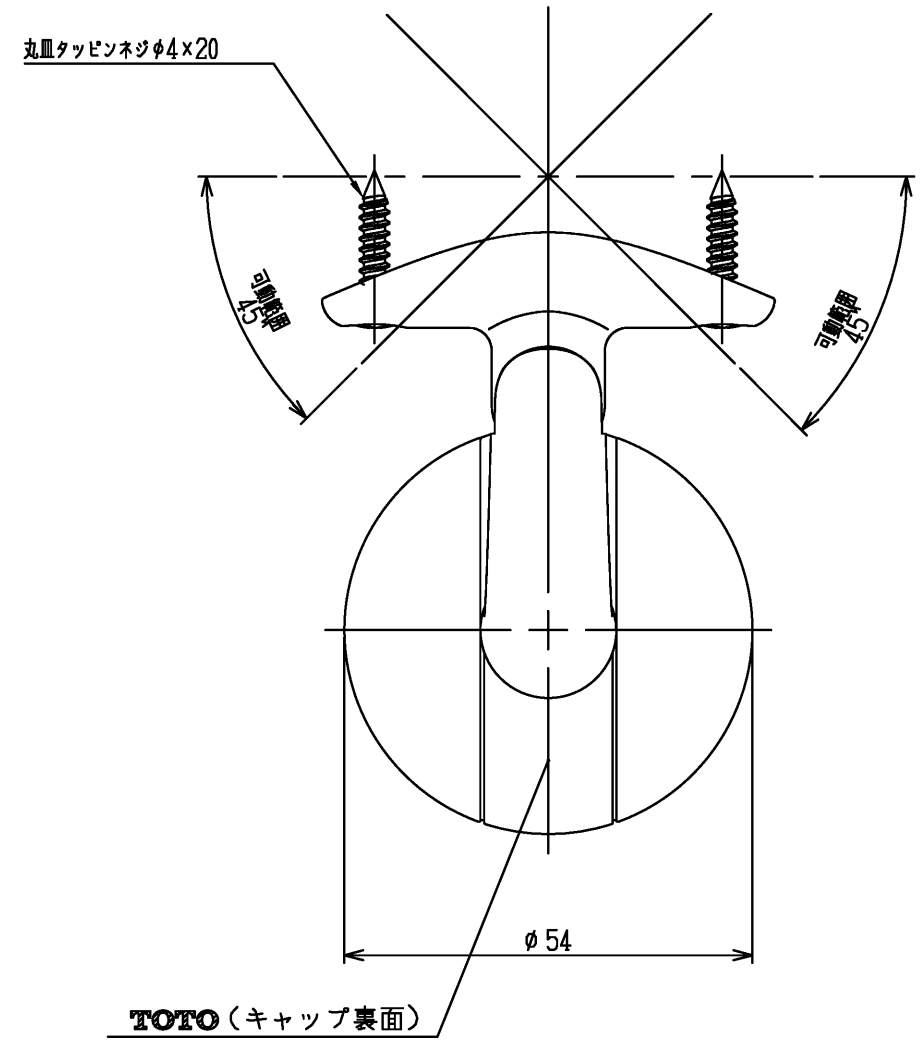

色番	色彩
#AG	アンティークゴールド
#BZ	ブロンズ
#WS	ウォームシルバー

TOTO			単位 mm	名称
製図 金村	検図 田村	日付 2021.12.01	尺度 1:1	L付受フタφ32(角度調整)
備考 TOTOマークはキャップ裏面に表示				図番 EWT16BU32S