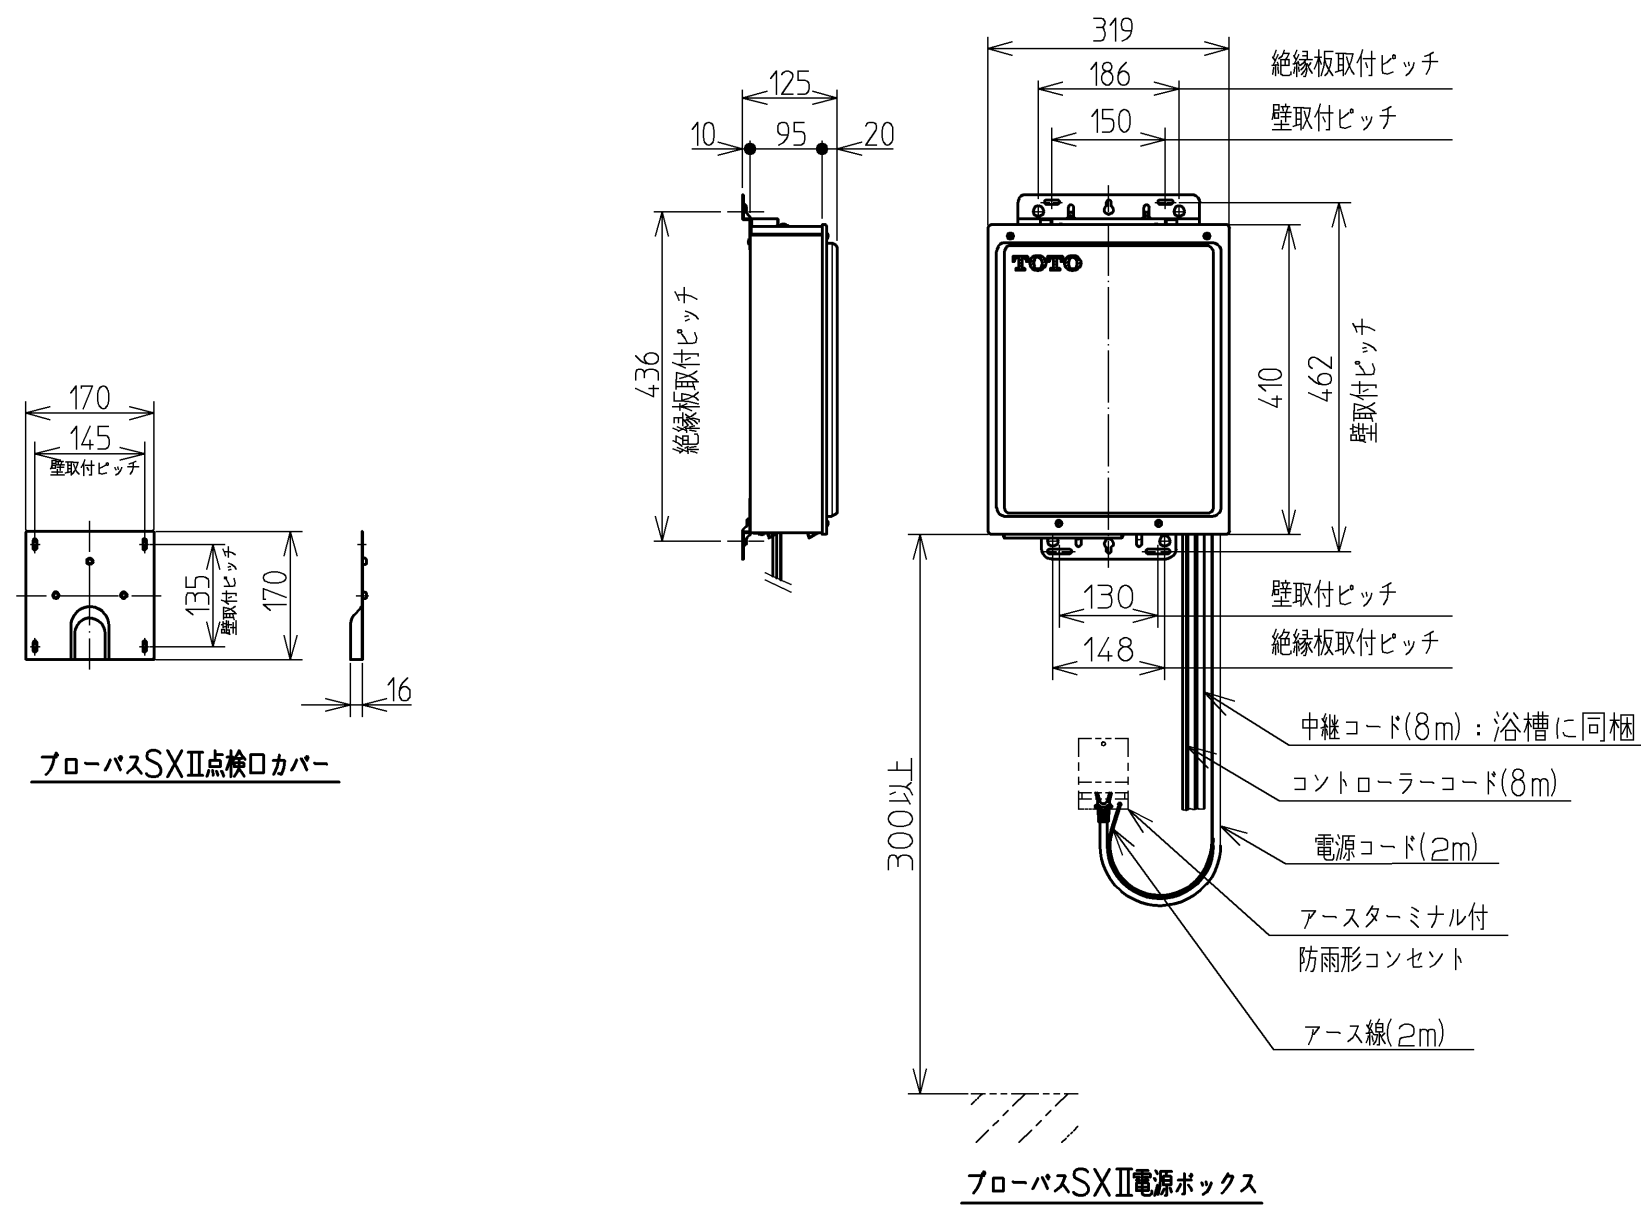

セット明細		
品番	個数	名称
PNQ1200RJ	1	ネオマーバス(フローバスSXII)
PRB800S#ZS	1	フローバスSXII機能ユニット部
色番	色彩	備考
#MNN	ムーンホワイトN	
#MRN	ムーンピンクN	
#MLN	ムーンライムN	
#MGN	ムーングリーンN	
#MCN	ムーンブラウンN	

※SXII機能ユニットについては、100V15Aの専用コンセントが1個必要です。
 ※排水金具は間接排水専用です。直接排水の場合は特殊品対応となります。

図名		ネオマーバス 1200サイズ		尺度	1/15
年月日		製図	検図	図番 PNQ1200RJK	
12.02.01		榎園	兵頭 前田	TOTO	

品番	PRB800S#ZS
定格電圧	AC100V
定格周波数	50Hz/60Hz(共用)
定格消費電力	360W(15A専用配線)
電源コード長さ	2m
対応コンセント	アースターミナル付防雨形コンセント (D種接地工事)
同梱品	フローバスSXⅡ点検口カバー (必要壁開口径 φ110~φ120)

フローバスSXⅡ点検口カバー

フローバスSXⅡコントローラー

フローバスSXⅡ電源ボックス

図名		ネオマーバス		尺度	1:10
年月日		製	検	図番	1/2参照
12.02.01	園	園	園	兵頭 前田	TOTO