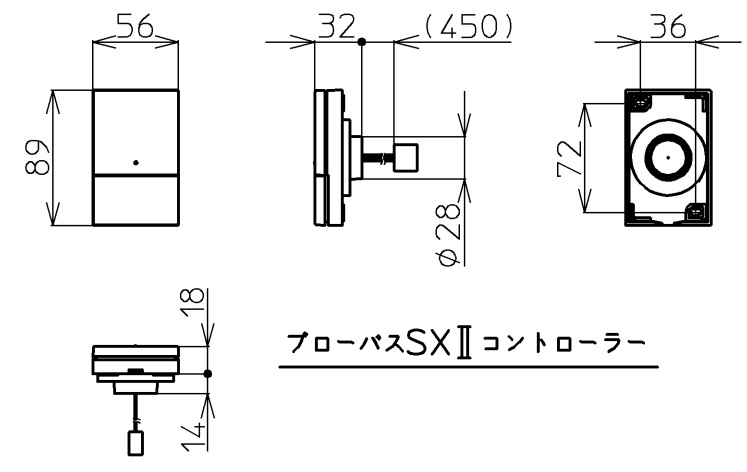

セット明細		
品番	個数	名称
PNQ1200RJ	1	ネオマーバス(フローバスSXII)
PRB800S#ZS	1	フローバスSXII機能ユニット部
色番	色彩	備考
#MNN	ムーンホワイトN	
#MRN	ムーンピンクN	
#MLN	ムーンライムN	
#MGN	ムーングリーンN	
#MCN	ムーンブラウンN	

※SXII機能ユニットについては、100V15Aの専用コンセントが1個必要です。
 ※排水金具は間接排水専用です。直接排水の場合は特殊品対応となります。

図名		ネオマーバス 1200サイズ		尺度	1/15
年月日		製図	検図	図番 PNQ1200RJK	
12.02.01		榎園	兵頭 前田	TOTO	

品番	PRB800S#ZS
定格電圧	AC100V
定格周波数	50Hz/60Hz(共用)
定格消費電力	360W(15A専用配線)
電源コード長さ	2m
対応コンセント	アースターミナル付防雨形コンセント (D種接地工事)
同梱品	フローバスSXⅡ点検口カバー (必要壁開口径 φ110~φ120)

フローバスSXⅡ点検口カバー

フローバスSXⅡコントローラー

フローバスSXⅡ電源ボックス

図名		ネオマーバス		尺度	1:10
年月日		製	検	図番	1/2参照
12.02.01	園	園	園	兵頭 前田	TOTO