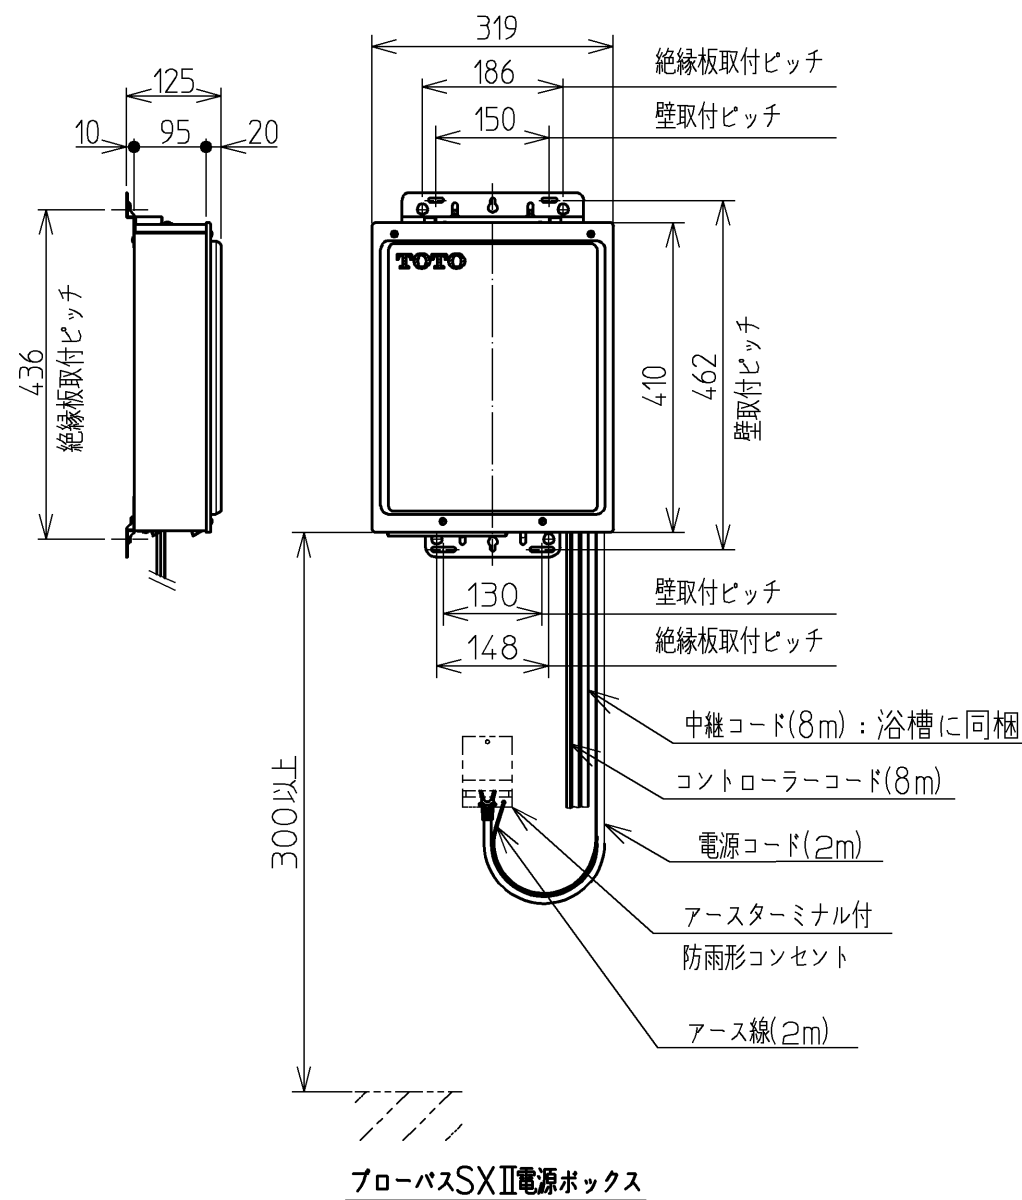

品番	PRB800S#ZS
定格電圧	AC100V
定格周波数	50Hz/60Hz(共用)
定格消費電力	360W(15A専用配線)
電源コード長さ	2m
対応コンセント	アースターミナル付防雨形コンセント (D種接地工事)
同梱品	フローバスSXⅡ点検口カバー { 必要壁開口径 φ110~φ120 }

図名		ネオマーバス		尺度	1:10
年月日		製	検	図番	1/2参照
12.02.01	園	園	園	兵頭 前田	TOTO