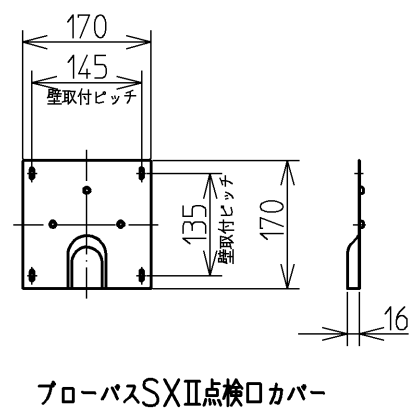

品番	PRB800S#ZS
定格電圧	AC100V
定格周波数	50Hz/60Hz(共用)
定格消費電力	360W(15A専用配線)
電源コード長さ	2m
対応コンセント	アースターミナル付防雨形コンセント (D種接地工事)
同梱品	フローバスSXⅡ点検口カバー { 必要壁開口径 φ110~φ120 }

図名		ネオマーバス		尺度	1:10
年月日		製	検	図番	1/2参照
12.02.01	園	園	園	兵頭 前田	TOTO