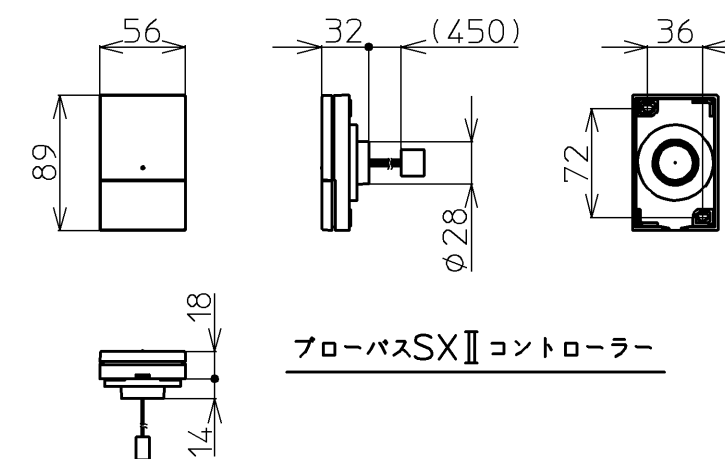

品番	PRB800S#ZS
定格電圧	AC100V
定格周波数	50Hz/60Hz(共用)
定格消費電力	360W(15A専用配線)
電源コード長さ	2m
対応コンセント	アースターミナル付防雨形コンセント (D種接地工事)
同梱品	フローバスSXⅡ点検口カバー { 必要壁開口径 φ110~φ120 }

図名		ネオマーバス		尺度	1:10
年月日		製	検	図番	1/2参照
12.02.01	園	園	園	兵頭 前田	TOTO