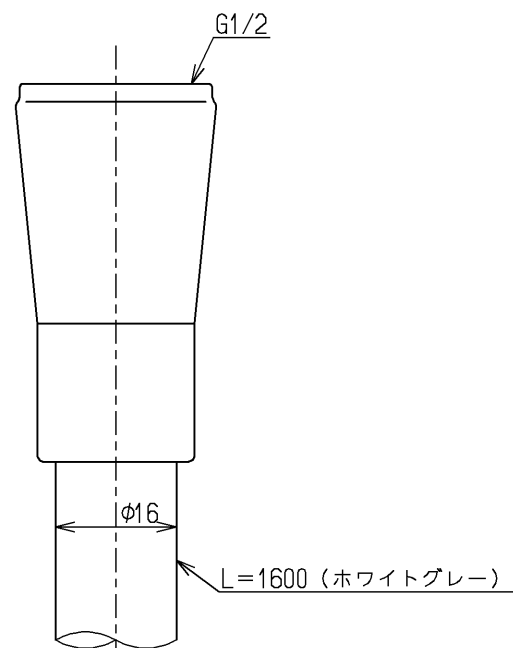

生産中止図面  
2016/08

色番	色彩	記号
#NG2	ホワイトグレー	1.4Y 7.8/0.5

取替え接続用アダプタ

<b>TOTO</b>			単位 mm	名称 シャワーホース
製図 小林	検図 植村	日付 16.08.09	尺度 1:1	1600mm、他社アダプター付
備考				図番 THY478ELLCR