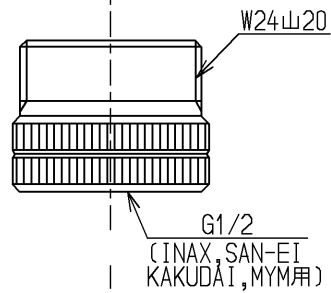

生産中止図面  
2016/08

色番	色彩	記号
#NG2	ホワイトグレー	1.4Y 7.8/0.5

取替え接続用アダプタ

<b>TOTO</b>			単位 mm	名称 シャワーホース
製図 小林	検図 植村	日付 16.08.09	尺度 1:1	1600mm、他社アダプター付
備考				図番 THY478ELLCR