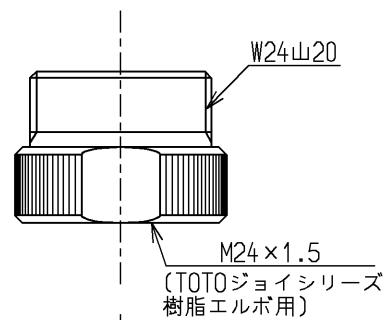

生産中止図面  
2016/08

色番	色彩	記号
#NG2	ホワイトグレー	1.4Y 7.8/0.5

取替え接続用アダプタ

<b>TOTO</b>			単位 mm	名称 シャワーホース
製図 小林	検図 植村	日付 16.08.09	尺度 1:1	1600mm、他社アダプター付
備考				図番 THY478ELLCR