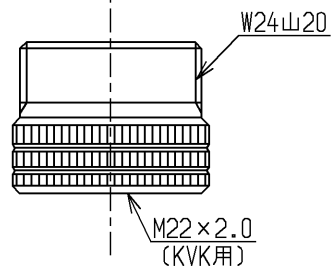

生産中止図面  
2016/08

色番	色彩	記号
#NG2	ホワイトグレー	1.4Y 7.8/0.5

取替え接続用アダプタ

<b>TOTO</b>			単位 mm	名称 シャワーホース
製図 小林	検図 植村	日付 16.08.09	尺度 1:1	1600mm、他社アダプター付
備考				図番 THY478ELLCR