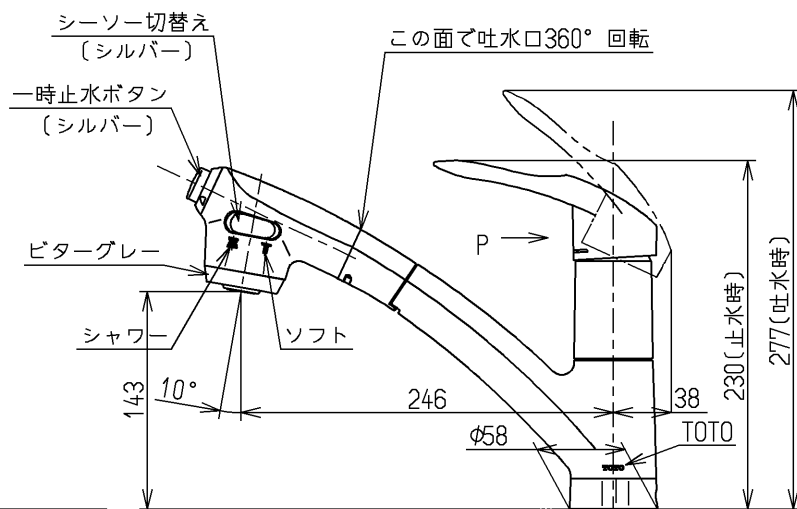

シャワーホース引出し長さ最大550

注意
連続して使用しない時はボタンを開にしたままレバーで止めてください。

※1注意ラベル詳細(1:1)

注意 施工時は必ずこのカバーを注意取付けてください。

※2注意ラベル詳細(1:1)

用途		仕様
給水圧力	最低必要水圧	一般住宅用 0.07MPa (流動時)
	最高水圧	0.75MPa (静止時) ※快適にお使いいただくためには、0.2MPa程度の圧力をおすすめします。
使用可能水質		水道水または飲用可能な井戸水
使用環境温度		-20~40℃ (0℃以下は水を抜いた状態)
最高給湯温度		85℃
特記事項		(1)湯圧が水圧より高くないように設定してください。 (2)安全のため給湯温度は60℃以下でのご使用をおすすめします。 (3)湯水を逆に配管しないでください。

上面施工
ウォーターハンマー低減機構内蔵
アルカリ本体分岐金具 アルカリ先端分岐金具は取り付けできません

水道法適合品				単位	名称
TOTO		φ	mm		台付シングル13 (シャワ・ソフト・寒) (台所) (JIS)
製図	検図	日付	尺度		図番
田明	中村	入江	11.05.13	1:5	
備考 逆止弁付					TKW32P1RZ