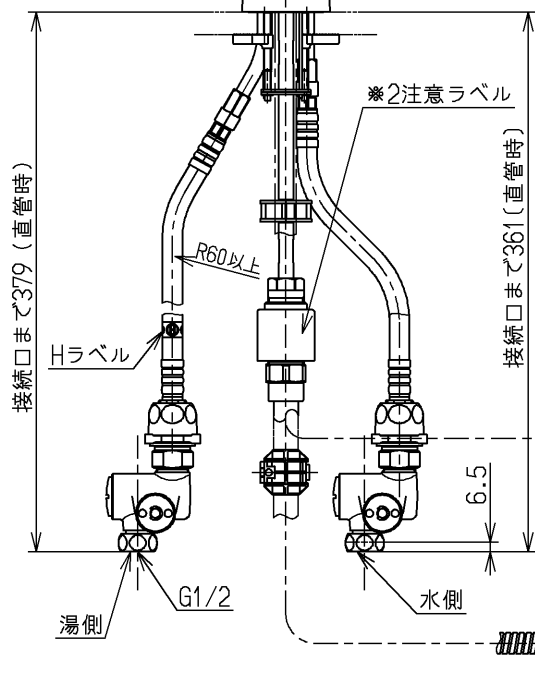

シャワーホース引出し長さ最大550

注意
連続して使用しない時はボタンを開にしたままレバーで止めてください。

※1注意ラベル詳細(1:1)

注意 施工時は必ずこのカバーを注意取付けてください。

※2注意ラベル詳細(1:1)

用途		仕様
給水圧力	最低必要水圧	一般住宅用 0.07MPa (流動時)
	最高水圧	0.75MPa (静止時) ※快適にお使いいただくためには、0.2MPa程度の圧力をおすすめします。
使用可能水質		水道水または飲用可能な井戸水
使用環境温度		-20~40℃ (0℃以下は水を抜いた状態)
最高給湯温度		85℃
特記事項		(1)湯圧が水圧より高くないように設定してください。 (2)安全のため給湯温度は60℃以下でのご使用をおすすめします。 (3)湯水を逆に配管しないでください。

上面施工
ウォーターハンマー低減機構内蔵
アルカリ本体分岐金具 アルカリ先端分岐金具は取り付けできません

水道法適合品				単位	名称
TOTO		φ	mm		台付シングル13 (シャワ・ソフト・寒) (台所) (JIS)
製図	検図	日付	尺度		図番
田明	中村	入江	11.05.13	1:5	
備考 逆止弁付					TKW32P1RZ