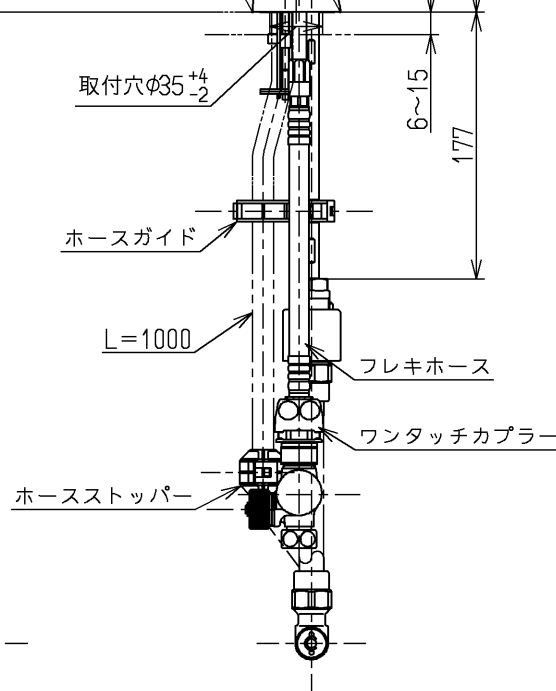

シャワーホース引出し長さ最大550

注意
連続して使用しない時はボタンを開にしたままレバーで止めてください。

※1注意ラベル詳細(1:1)

注意 施工時は必ずこのカバーを注意取付けてください。

※2注意ラベル詳細(1:1)

用途		仕様
給水圧力	最低必要水圧	一般住宅用 0.07MPa (流動時)
	最高水圧	0.75MPa (静止時) ※快適にお使いいただくためには、0.2MPa程度の圧力をおすすめします。
使用可能水質		水道水または飲用可能な井戸水
使用環境温度		-20~40℃ (0℃以下は水を抜いた状態)
最高給湯温度		85℃
特記事項		(1)湯圧が水圧より高くないように設定してください。 (2)安全のため給湯温度は60℃以下でのご使用をおすすめします。 (3)湯水を逆に配管しないでください。

上面施工
ウォーターハンマー低減機構内蔵
アルカリ本体分岐金具 アルカリ先端分岐金具は取り付けできません

水道法適合品				単位	名称
TOTO		φ	mm		台付シングル13 (シャワ・ソフト・寒) (台所) (JIS)
製図	検図	日付	尺度		図番
田明	中村	入江	11.05.13	1:5	
備考 逆止弁付					TKW32P1RZ