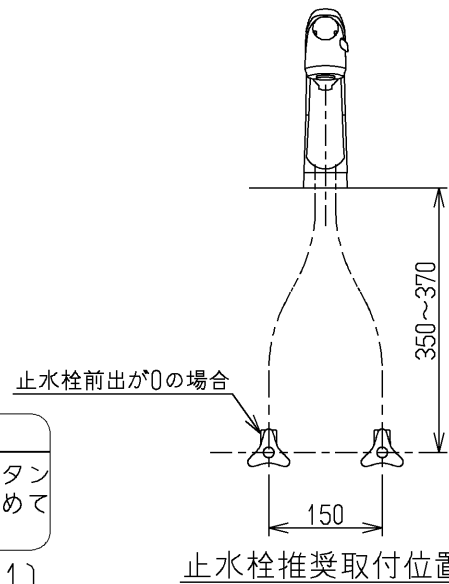

シャワーホース引出し長さ最大550

注意
連続して使用しない時はボタンを開にしたままレバーで止めてください。

※1注意ラベル詳細(1:1)

注意 施工時は必ずこのカバーを注意取付けてください。

※2注意ラベル詳細(1:1)

用途		仕様
給水圧力	最低必要水圧	一般住宅用 0.07MPa (流動時)
	最高水圧	0.75MPa (静止時) ※快適にお使いいただくためには、0.2MPa程度の圧力をおすすめします。
使用可能水質		水道水または飲用可能な井戸水
使用環境温度		-20~40℃ (0℃以下は水を抜いた状態)
最高給湯温度		85℃
特記事項		(1)湯圧が水圧より高くないように設定してください。 (2)安全のため給湯温度は60℃以下でのご使用をおすすめします。 (3)湯水を逆に配管しないでください。

上面施工
ウォーターハンマー低減機構内蔵
アルカリ本体分岐金具 アルカリ先端分岐金具は取り付けできません

水道法適合品				単位	名称
TOTO		φ	mm		台付シングル13 (シャワ・ソフト・寒) (台所) (JIS)
製図	検図	日付	尺度		図番
田明	中村	入江	11.05.13	1:5	
備考 逆止弁付					TKW32P1RZ