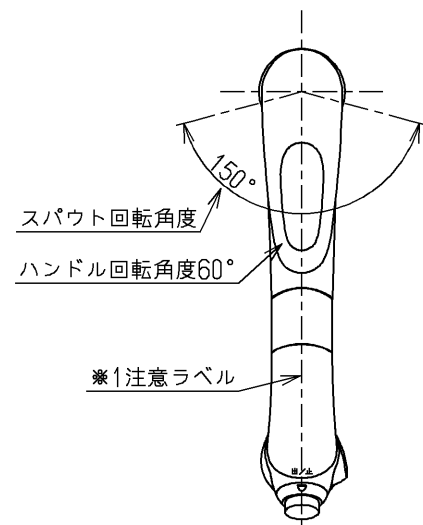

シャワーホース引出し長さ最大550

注意
連続して使用しない時はボタンを開にしたままレバーで止めてください。

※1注意ラベル詳細(1:1)

注意 施工時は必ずこのカバーを注意取付けてください。

※2注意ラベル詳細(1:1)

用途		仕様
給水圧力	最低必要水圧	一般住宅用 0.07MPa (流動時)
	最高水圧	0.75MPa (静止時) ※快適にお使いいただくためには、0.2MPa程度の圧力をおすすめします。
使用可能水質		水道水または飲用可能な井戸水
使用環境温度		-20~40℃ (0℃以下は水を抜いた状態)
最高給湯温度		85℃
特記事項		(1)湯圧が水圧より高くないように設定してください。 (2)安全のため給湯温度は60℃以下でのご使用をおすすめします。 (3)湯水を逆に配管しないでください。

上面施工
ウォーターハンマー低減機構内蔵
アルカリ本体分岐金具 アルカリ先端分岐金具は取り付けできません

水道法適合品				単位	名称
TOTO		φ	mm		台付シングル13 (シャワ・ソフト・寒) (台所) (JIS)
製図	検図	日付	尺度		図番
田明	中村	入江	11.05.13	1:5	
備考 逆止弁付					TKW32P1RZ