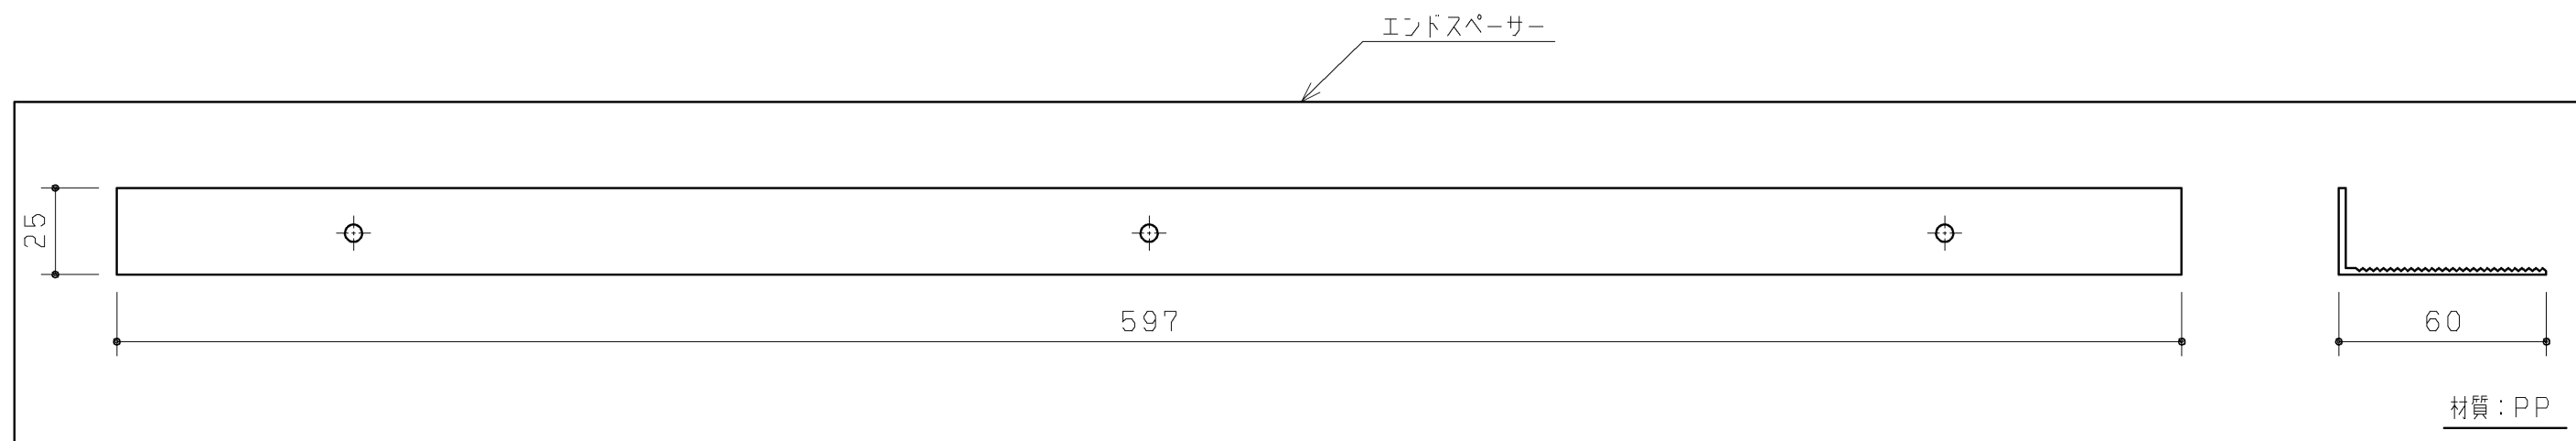

品番	表面色
UGA520A	ホワイト
UGA520AG	ダークグレー

同梱部材

品名	数量(仕様)	材質
ねじセット	十字穴付トラスタッピンねじ(4X12) 5ヶ	SUS304又は430

<b>TOTO</b>		第三角法	単位 mm	名称 エンドスペーサーセット
製図 齊田	検図 武藤	中尾	日付 19.12.02	尺度 1:2
備考				品番 UGA520A
				図番