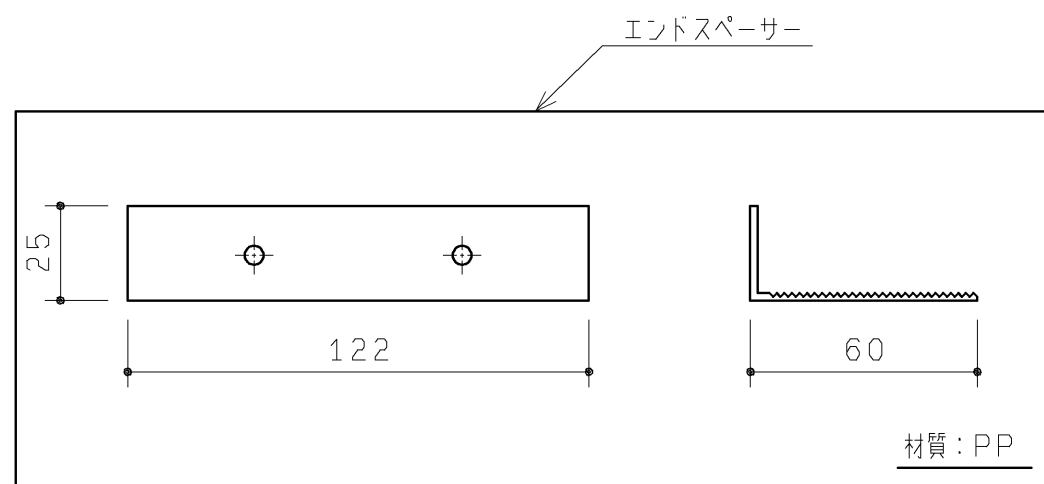

品番	表面色
UGA520A	ホワイト
UGA520AG	ダークグレー

同梱部材

品名	数量(仕様)	材質
ねじセット	十字穴付トラスタッピンねじ(4X12) 5ヶ	SUS304又は430

<b>TOTO</b>		第三角法	単位 mm	名称 エンドスペーサーセット
製図 齊田	検図 武藤	中尾	日付 19.12.02	尺度 1:2
備考				品番 UGA520A
				図番