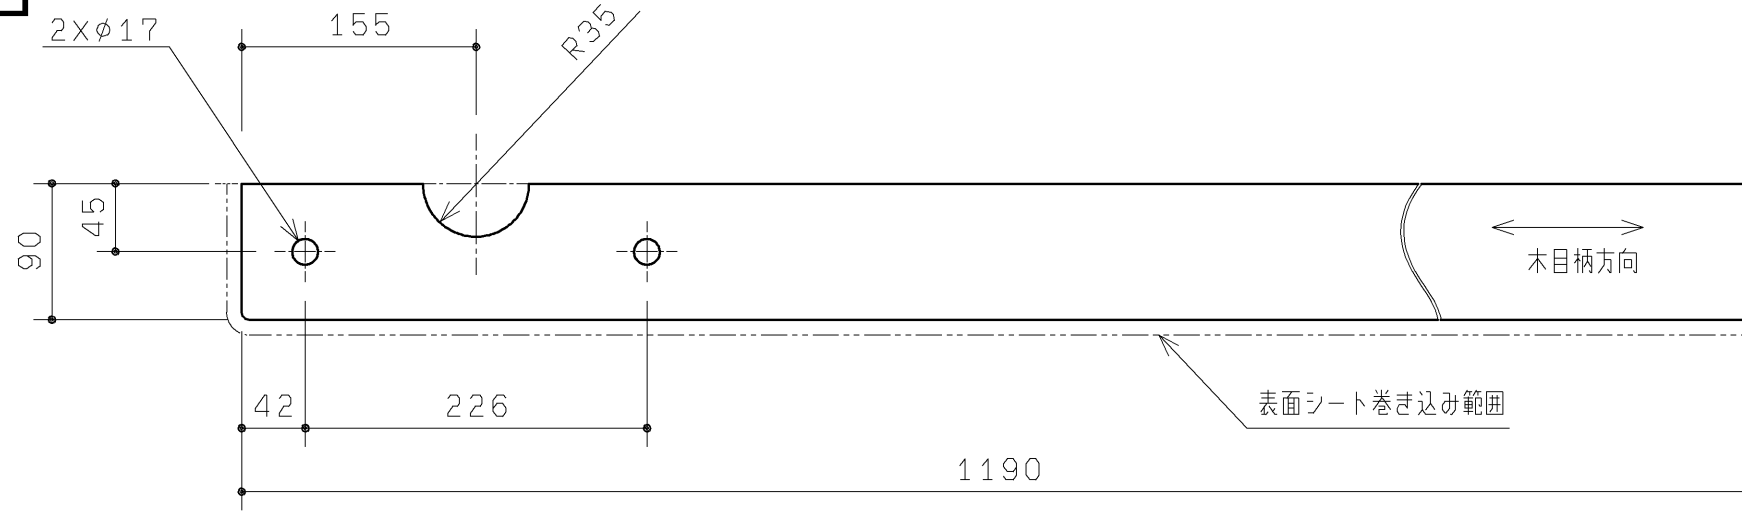

生産中止図面
2026/04

20.02廃番

品番	表面色
UGKK11L#NW1	ホワイト
UGKK11L#EL	ライトウッドN
UGKK11L#MW	ダルブラウン
UGKK11L#ML	ミルベージュ

- ・材質：中質繊維板（MDF）+両面シート貼り
- ・裏面色：ホワイト

TOTO		第三角法	単位 mm	名称 カウンターセット
製図 谷口明	検図 廣田	日付 19.12.02	尺度 1:5	品番 UGKK11L#*
備考				図番