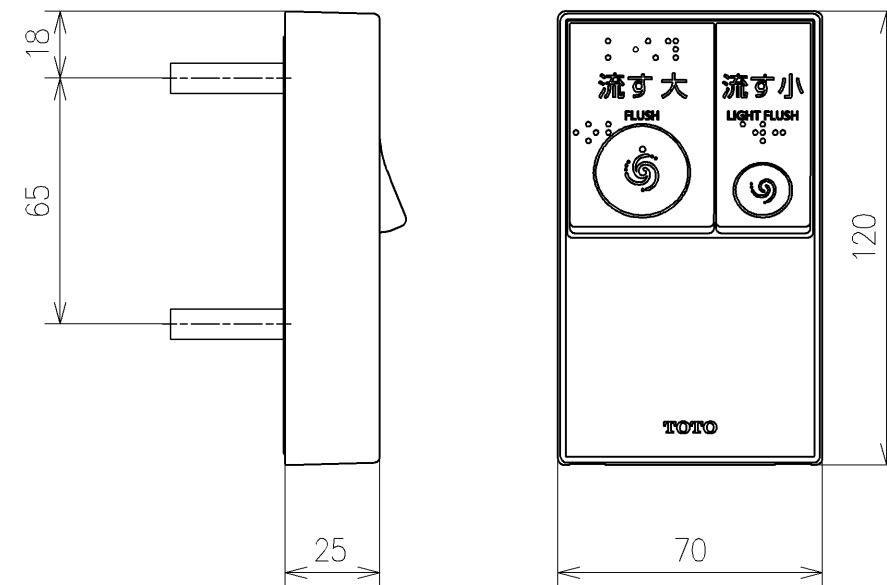

*定格:AC100V-311W 50/60Hz
 *1ページ目のリモコンはイメージ図です。
 *配置と表示内容の詳細は2ページ目を参照ください。

TOTO		単位 mm	名称
製図 宇田川	検図 庭野祥 川俣淳	日付 21-01-29	ウオシュレットPS
備考 PS2An 洗浄脱臭暖房便座 擬音装置付き 便心たなし 本体着脱部金属製			品番 TCF5524AUP
			図番/ビジョン -
A3			ページNo . 1/1 (改)

アンカーブラク (3本)
ねじ長 φ4×30 (3本)

アンカーブラク (2本)
ねじ長 φ4×30 (2本)

リモコン詳細図

TOTO			単位 mm	名称 ウォシュレットPS
製図 宇田川	検図 庭野祥 川俣淳	日付 21-01-29	尺度 1:2	品番 TCF5524AUP
備考				図番レビジョン -
A3			ページNo . 1/1	(改)