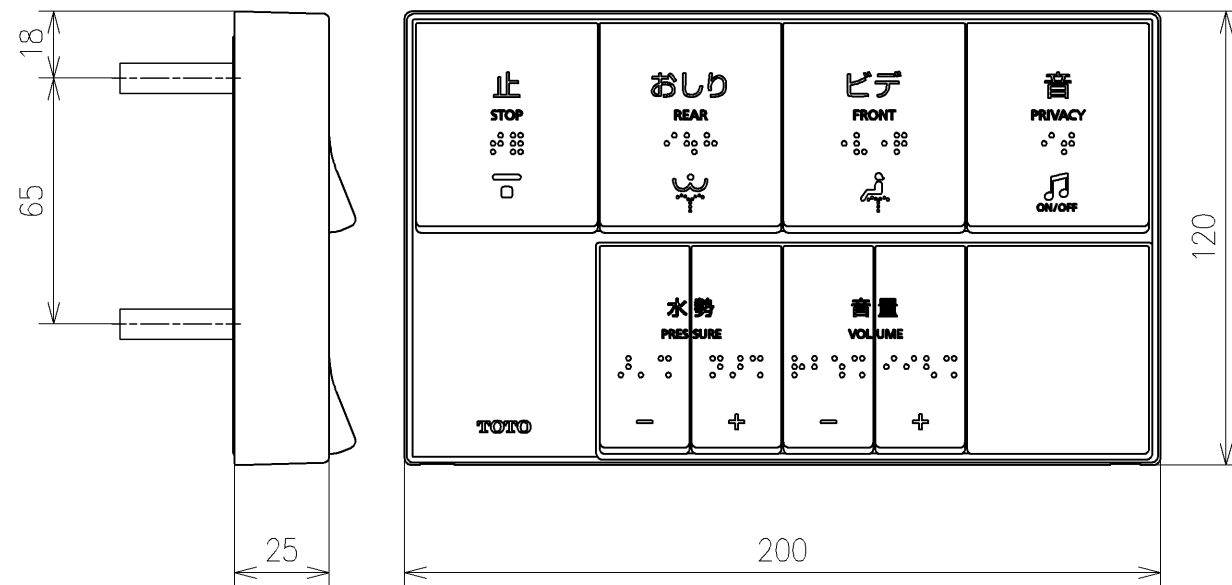

*定格:AC100V-311W 50/60Hz
 *1ページ目のリモコンはイメージ図です。
 *配置と表示内容の詳細は2ページ目を参照ください。

TOTO		単位 mm	名称
製図 宇田川	検図 庭野祥 川俣淳	日付 21-01-29	ウオシュレットPS
備考 PS2An 洗浄脱臭暖房便座 擬音装置付き 便心たなし 本体着脱部金属製			品番 TCF5524AUP
			図番/ビジョン -
A3			ページNo . 1/1 (改)

アンカーブラク (3本)
ねじ長 φ4×30 (3本)

アンカーブラク (2本)
ねじ長 φ4×30 (2本)

リモコン詳細図

TOTO			単位 mm	名称 ウォシュレットPS
製図 宇田川	検図 庭野祥 川俣淳	日付 21-01-29	尺度 1:2	品番 TCF5524AUP
備考				図番レビジョン -
A3			ページNo . 1/1	(改)