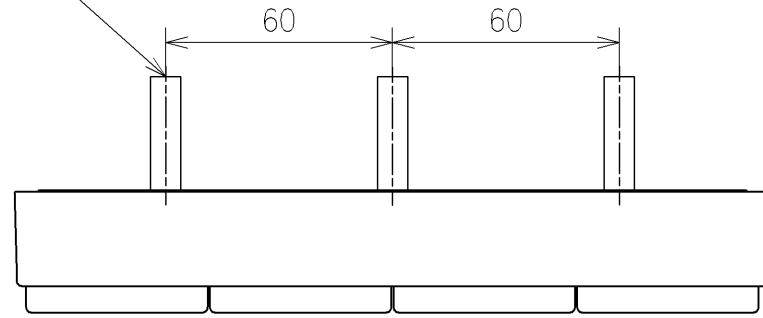

*定格:AC100V-311W 50/60Hz
 *1ページ目のリモコンはイメージ図です。
 *配置と表示内容の詳細は2ページ目を参照ください。

TOTO		単位 mm	名称
製図 宇田川	検図 庭野祥 川俣淳	日付 21-01-29	ウオシュレットPS
備考 PS2An 洗浄脱臭暖房便座 擬音装置付き 便心たなし 本体着脱部金属製			品番 TCF5524AUP
			図番/ビジョン -
A3			ページNo . 1/1 (改)

アンカーブラク (3本)
ねじ長 φ4×30 (3本)

アンカーブラク (2本)
ねじ長 φ4×30 (2本)

リモコン詳細図

TOTO			単位 mm	名称 ウォシュレットPS
製図 宇田川	検図 庭野祥 川俣淳	日付 21-01-29	尺度 1:2	品番 TCF5524AUP
備考				図番レビジョン -
A3			ページNo . 1/1	(改)