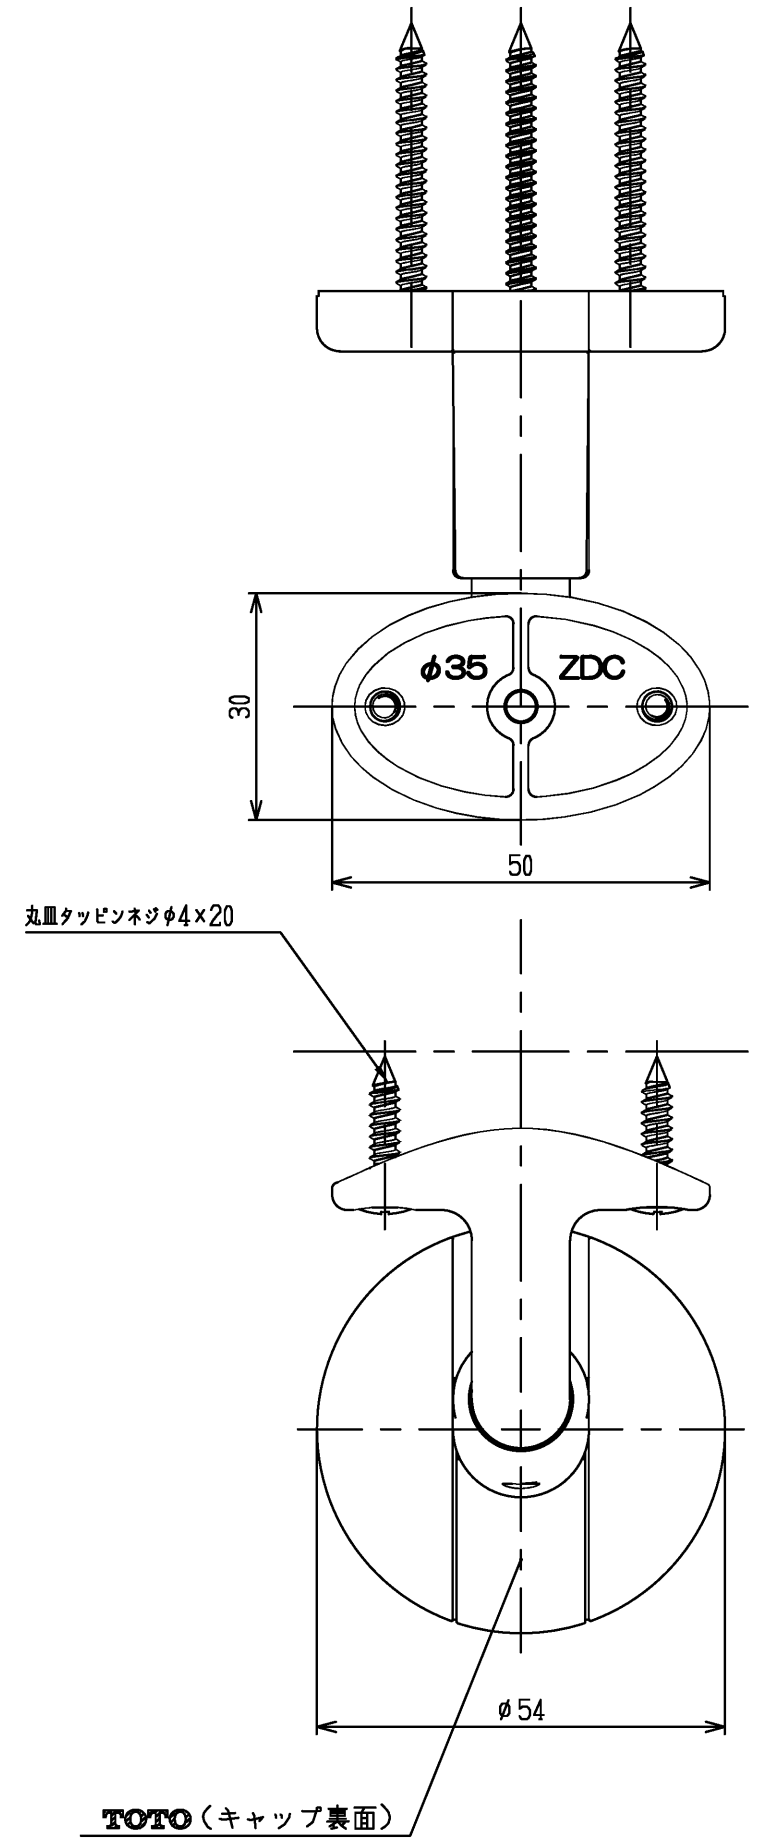

色番	色彩
#AG	アンティークゴールド
#BZ	ブロンズ
#WS	ウォームシルバー

TOTO		☉	単位 mm	名称
製図 金村	検図 田村 大田	日付 2021.12.03	尺度 1:1	L付受フタ(前出調整φ35)
備考 TOTOマークはキャップ表面に表示				図番 EWT15BU35R