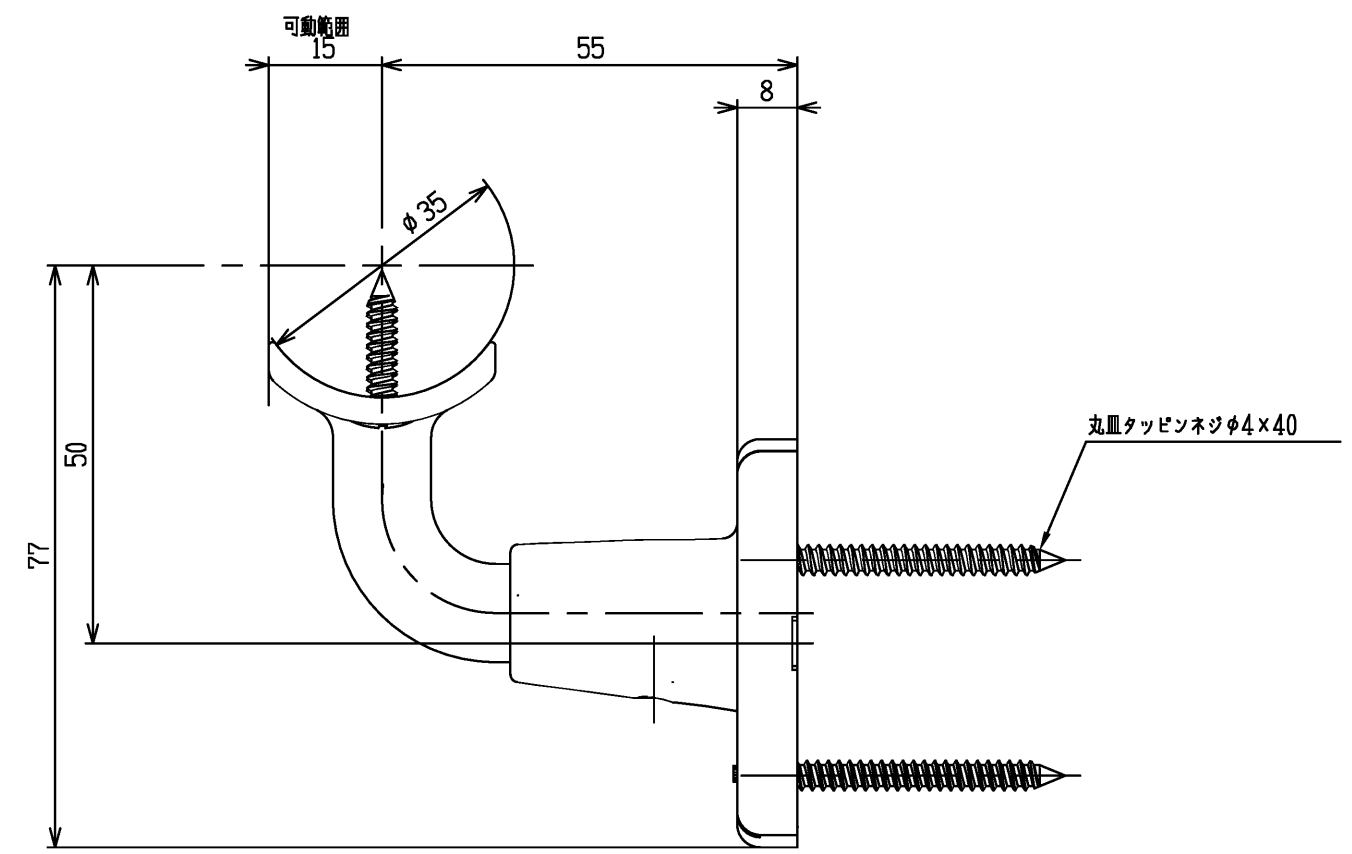

色番	色彩
#AG	アンティークゴールド
#BZ	ブロンズ
#WS	ウォームシルバー

TOTO		☉	単位 mm	名称
製図 金村	検図 田村 大田	日付 2021.12.03	尺度 1:1	L付受フタ(前出調整φ35)
備考 TOTOマークはキャップ表面に表示				図番 EWT15BU35R