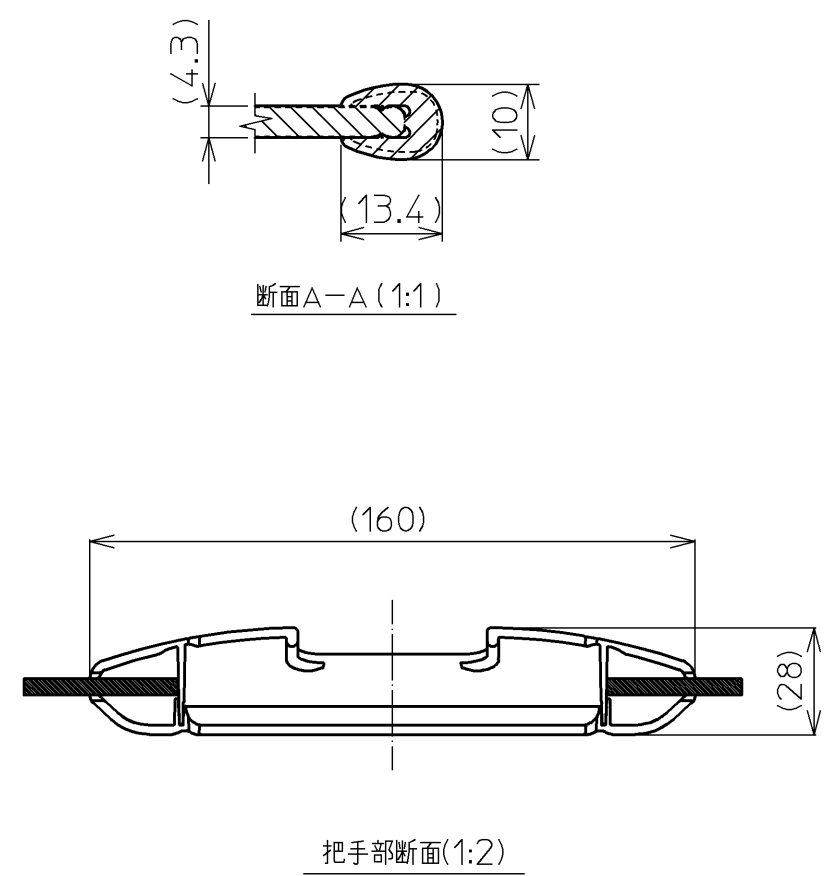

色番	色名
#NW1	ホワイト

【製品重量】：3.5kg  
【エッジプロテクター色】：#G14(モデレートグレー)  
【把手部厚さ】：約28mm

ふろふたセット品番	
PCF1520R #NW1	
NO.	ふろふた単品品番
1	PJ68276R #NW1

図名				尺度 1:8
把手付軽量組合せふろふた				図番
				PCF1520R #NW1
年月日	製	棟	検	兵頭 前田
2012.02.01	図	園	図	
<b>TOTO</b>				