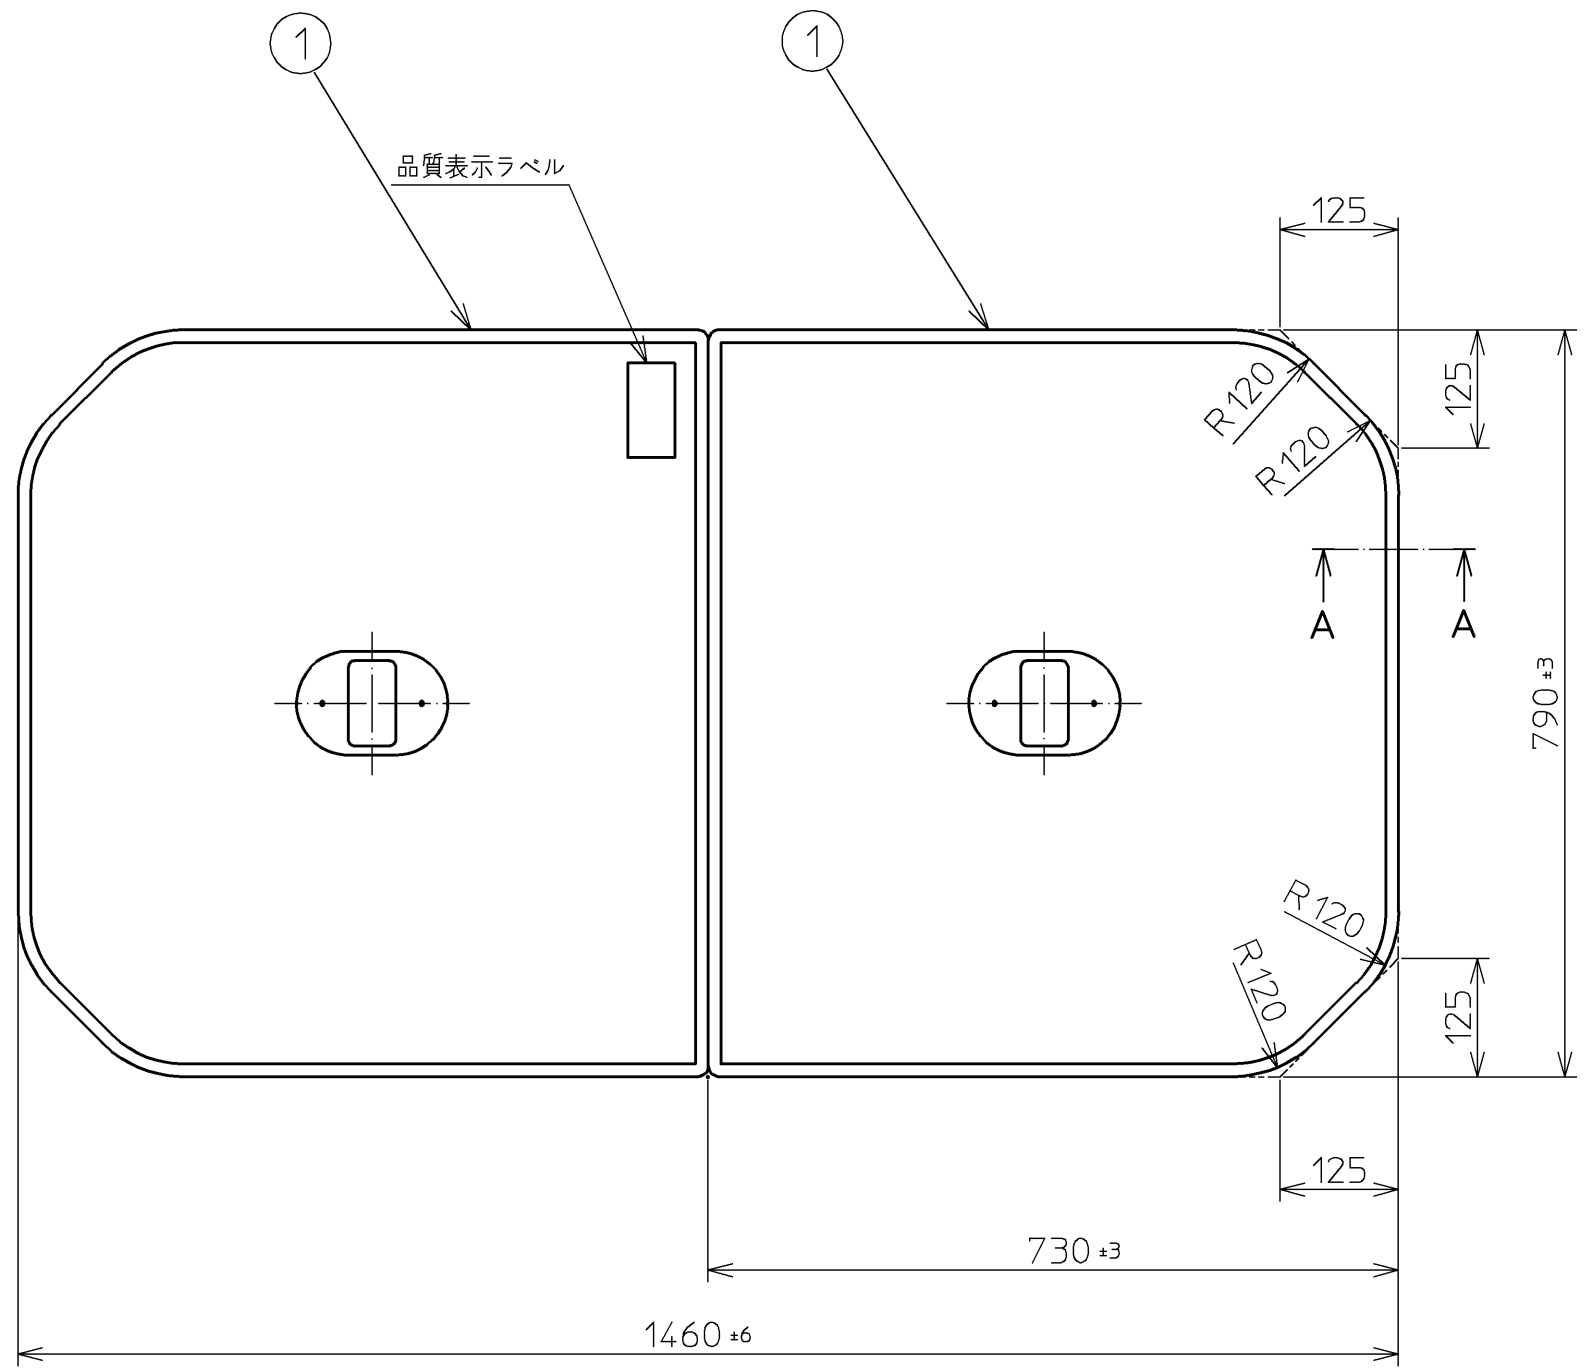

色番	色名
#NW1	ホワイト

【製品重量】：3.5kg  
【エッジプロテクター色】：#G14(モデレートグレー)  
【把手部厚さ】：約28mm

ふろふたセット品番	
PCF1520R #NW1	
NO.	ふろふた単品品番
1	PJ68276R #NW1

図名				尺度 1:8
把手付軽量組合せふろふた				図番
				PCF1520R #NW1
年月日	製	棟	検	兵頭 前田
2012.02.01	図	園	図	
<b>TOTO</b>				