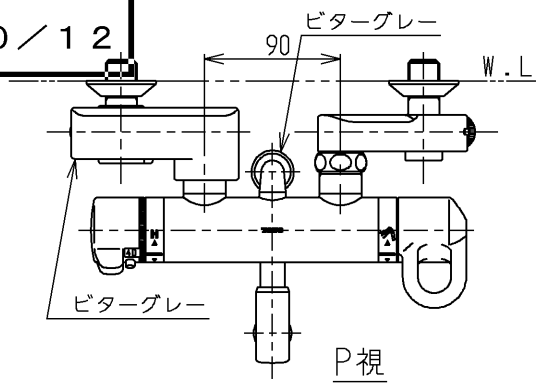

生産中止図面

2000/12

<b>TOTO</b>			単位 mm	名称 壁付サーモ13 (シャワーバス・寒) (浴室) (JIS)
製図 吉田	検図 松尾	日付 酒和 井 00.12.28	尺度 1:5	図番
備考 逆止弁付				TMJ40CGQZKX