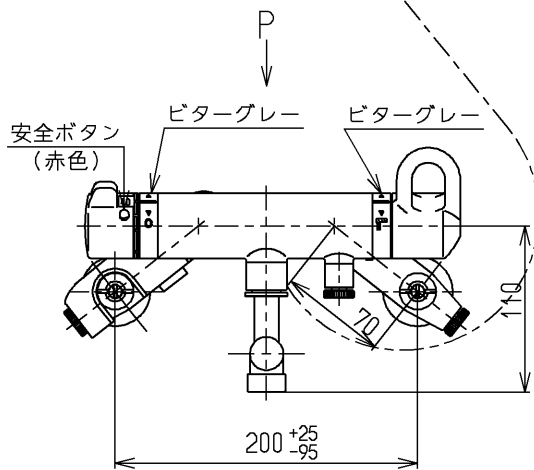

生産中止図面

2000/12

<b>TOTO</b>			単位 mm	名称 壁付サーモ13 (シャワーバス・寒) (浴室) (JIS)
製図 吉田	検図 松尾	日付 酒和 井 00.12.28	尺度 1:5	図番
備考 逆止弁付				TMJ40CGQZKX