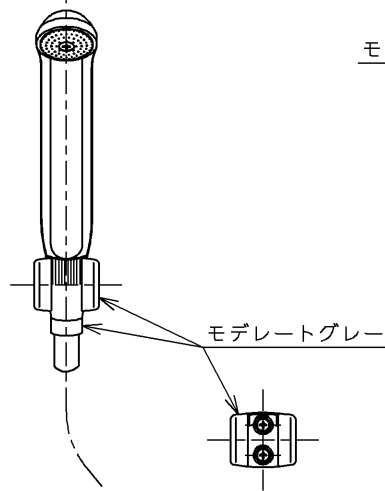

生産中止図面

2000/12

<b>TOTO</b>			単位 mm	名称 壁付サーモ13 (シャワーバス・寒) (浴室) (JIS)
製図 吉田	検図 松尾	日付 酒和 井 00.12.28	尺度 1:5	図番
備考 逆止弁付				TMJ40CGQZKX