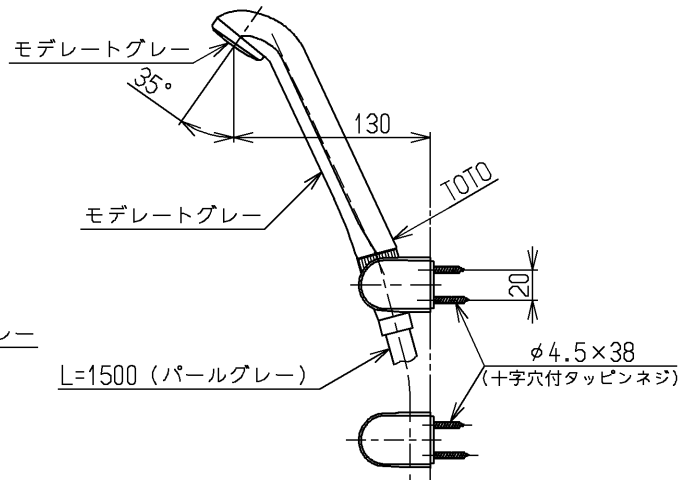

生産中止図面

2000/12

<b>TOTO</b>			単位 mm	名称 壁付サーモ13 (シャワーバス・寒) (浴室) (JIS)
製図 吉田	検図 松尾	日付 酒和 井 00.12.28	尺度 1:5	図番
備考 逆止弁付				TMJ40CGQZKX