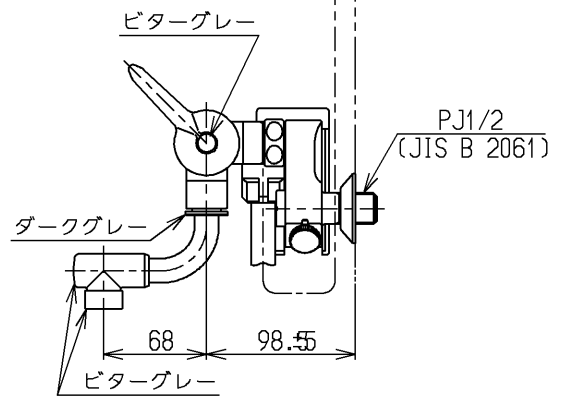

生産中止図面

2000/12

<b>TOTO</b>			単位 mm	名称 壁付サーモ13 (シャワーバス・寒) (浴室) (JIS)
製図 吉田	検図 松尾	日付 酒和 井 00.12.28	尺度 1:5	図番
備考 逆止弁付				TMJ40CGQZKX