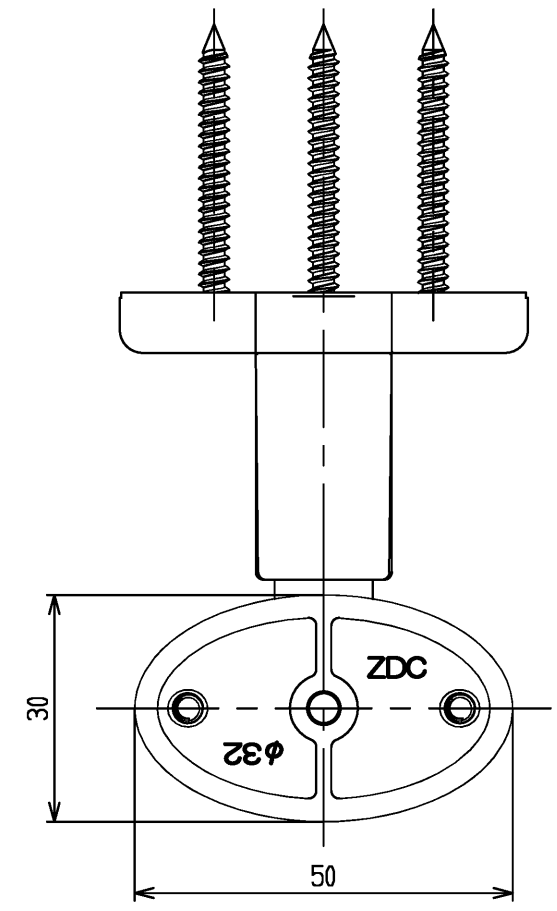

色番	色彩
#AG	アンティークゴールド
#BZ	ブロンズ
#WS	ウォームシルバー

TOTO			単位 mm	名称
製図 金村	検図 田村 大田	日付 2021.12.03	尺度 1:1	L付受フタ(前出調整φ32)
備考 TOTOマークはキャップ表面に表示				図番 EWT15BU32R