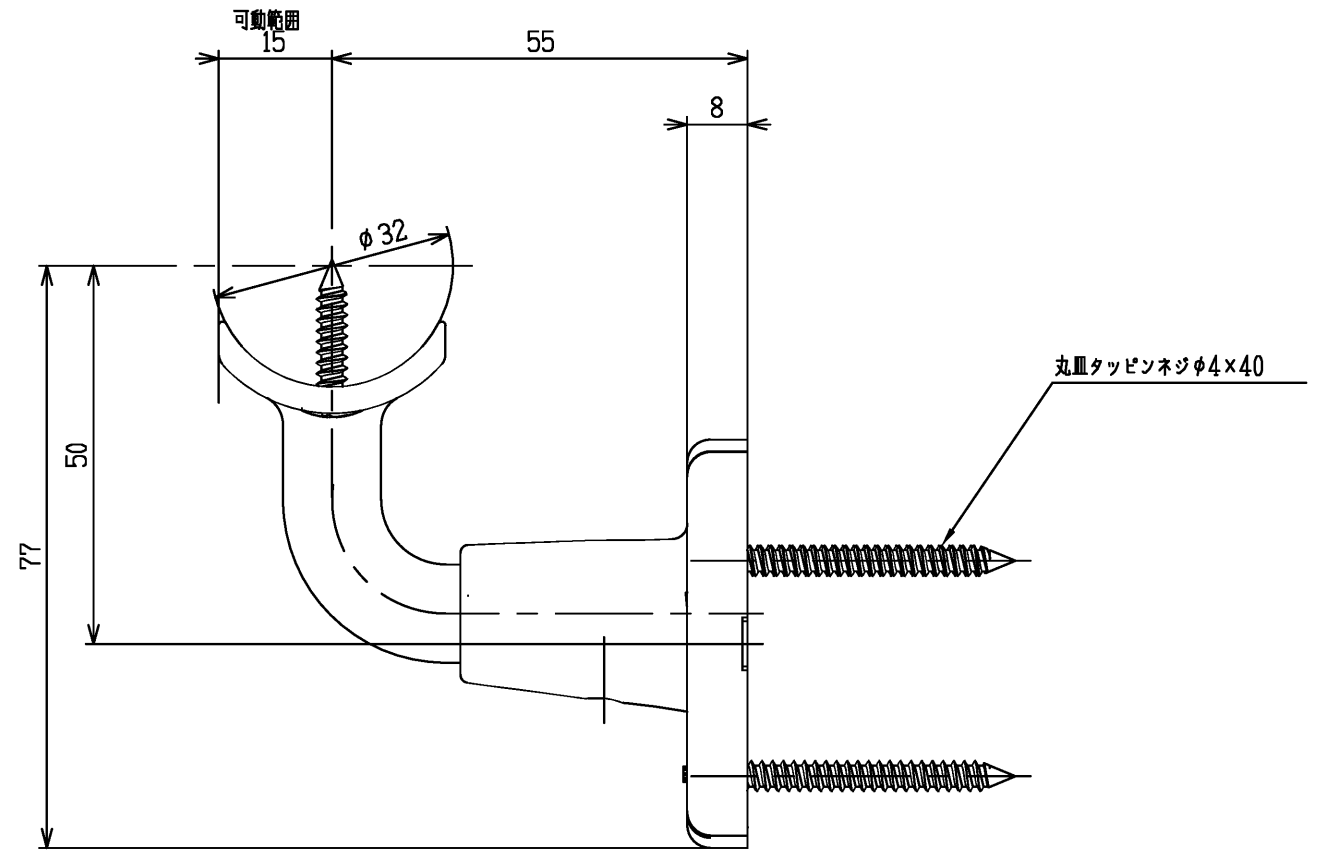

色番	色彩
#AG	アンティークゴールド
#BZ	ブロンズ
#WS	ウォームシルバー

TOTO			単位 mm	名称
製図 金村	検図 田村 大田	日付 2021.12.03	尺度 1:1	L付受フタ(前出調整φ32)
備考 TOTOマークはキャップ表面に表示				図番 EWT15BU32R