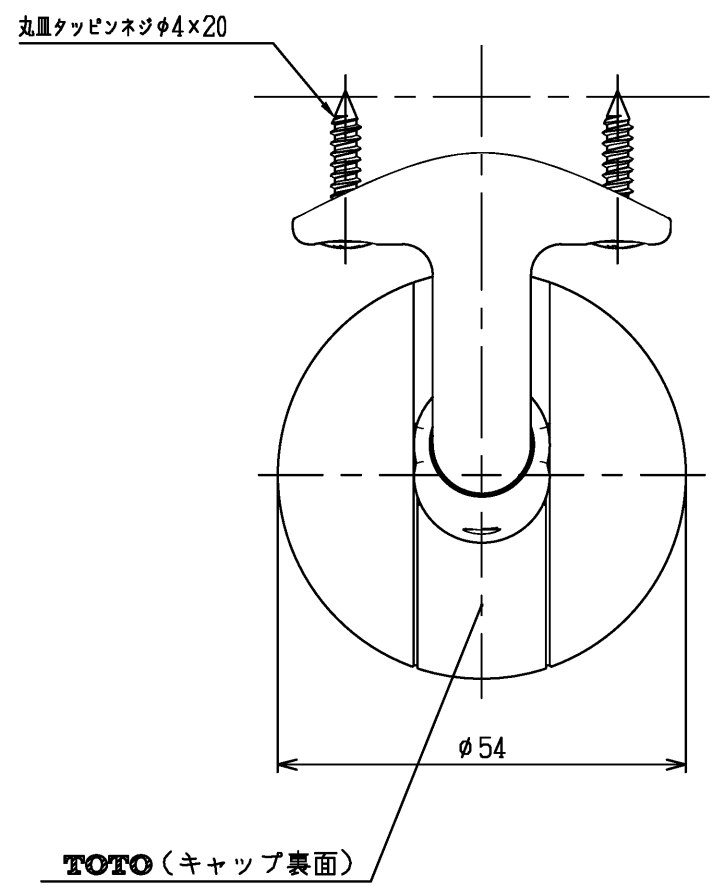

色番	色彩
#AG	アンティークゴールド
#BZ	ブロンズ
#WS	ウォームシルバー

TOTO			単位 mm	名称
製図 金村	検図 田村 大田	日付 2021.12.03	尺度 1:1	L付受フタ(前出調整φ32)
備考 TOTOマークはキャップ表面に表示				図番 EWT15BU32R