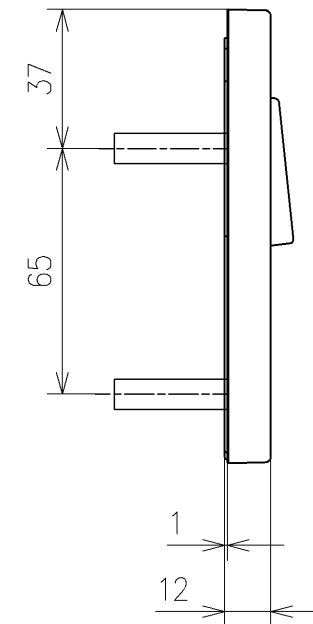

*定格:AC100V-311W 50/60Hz
 *1ページ目のリモコンはイメージ図です。
 配置と表示内容の詳細は2ページ目を参照ください。
 *ウォシュレットリモコンは発電タイプ

TOTO			単位 mm	名称
製図 梶川幸	検図 星野潤	日付 2026/05/1 9	尺度 1:5	ウォシュレットPS
備考 PS2A 洗浄脱臭暖房便座 擬音装置付き				品番 TCF553AU
				図番/ビジョン -
A3				ページNo . 1/1 (改)

アンカープラグ (3本)
ねじ長 φ4×30 (3本)

アンカープラグ (2本)
ねじ長 φ4×30 (2本)

リモコン詳細図

TOTO			単位 mm	名称 ウォシュレットPS
製図 梶川幸	検図 星野潤	日付 2026/05/19	尺度 1:2	品番 TCF553AU
備考				図番リビジョン -
A3		ページNo .	1/1	(改)