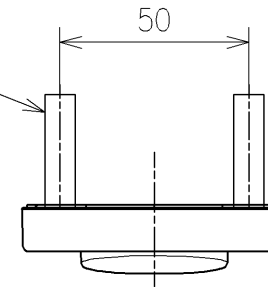

*定格:AC100V-311W 50/60Hz
 *1ページ目のリモコンはイメージ図です。
 配置と表示内容の詳細は2ページ目を参照ください。
 *ウォシュレットリモコンは発電タイプ

TOTO			単位 mm	名称
製図 梶川幸	検図 星野潤	日付 2026/05/1 9	尺度 1:5	ウォシュレットPS
備考 PS2A 洗浄脱臭暖房便座 擬音装置付き				品番 TCF553AU
				図番/ビジョン -
A3				ページNo . 1/1 (改)

アンカープラグ (3本)
ねじ長 φ4×30 (3本)

アンカープラグ (2本)
ねじ長 φ4×30 (2本)

リモコン詳細図

TOTO			単位 mm	名称 ウォシュレットPS
製図 梶川幸	検図 星野潤	日付 2026/05/19	尺度 1:2	品番 TCF553AU
備考				図番リビジョン -
A3		ページNo .	1/1	(改)