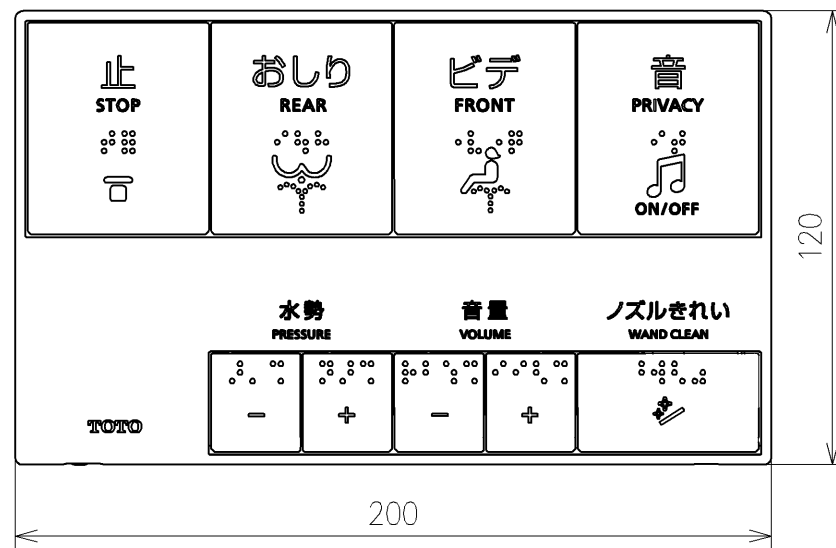

*定格:AC100V-311W 50/60Hz
 *1ページ目のリモコンはイメージ図です。
 配置と表示内容の詳細は2ページ目を参照ください。
 *ウォシュレットリモコンは発電タイプ

TOTO			単位 mm	名称
製図 梶川幸	検図 星野潤	日付 2026/05/1 9	尺度 1:5	ウォシュレットPS
備考 PS2A 洗浄脱臭暖房便座 擬音装置付き				品番 TCF553AU
				図番/ビジョン -
A3				ページNo . 1/1 (改)

アンカープラグ (3本)
ねじ長 φ4×30 (3本)

アンカープラグ (2本)
ねじ長 φ4×30 (2本)

リモコン詳細図

TOTO			単位 mm	名称 ウォシュレットPS
製図 梶川幸	検図 星野潤	日付 2026/05/19	尺度 1:2	品番 TCF553AU
備考				図番リビジョン -
A3		ページNo .	1/1	(改)