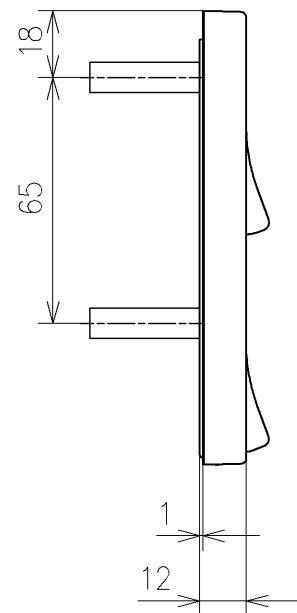

*定格:AC100V-311W 50/60Hz
 *1ページ目のリモコンはイメージ図です。
 配置と表示内容の詳細は2ページ目を参照ください。
 *ウォシュレットリモコンは発電タイプ

TOTO			単位 mm	名称
製図 梶川幸	検図 星野潤	日付 2026/05/1 9	尺度 1:5	ウォシュレットPS
備考 PS2A 洗浄脱臭暖房便座 擬音装置付き				品番 TCF553AU
				図番/ビジョン -
A3				ページNo . 1/1 (改)

アンカープラグ (3本)
ねじ長 φ4×30 (3本)

アンカープラグ (2本)
ねじ長 φ4×30 (2本)

リモコン詳細図

TOTO			単位 mm	名称 ウォシュレットPS
製図 梶川幸	検図 星野潤	日付 2026/05/19	尺度 1:2	品番 TCF553AU
備考				図番リビジョン -
A3		ページNo .	1/1	(改)