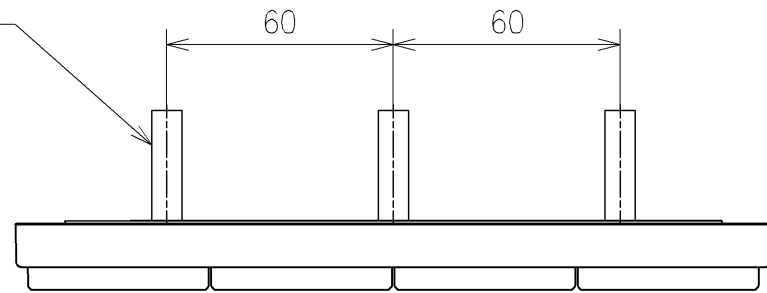

*定格:AC100V-311W 50/60Hz
 *1ページ目のリモコンはイメージ図です。
 配置と表示内容の詳細は2ページ目を参照ください。
 *ウォシュレットリモコンは発電タイプ

TOTO			単位 mm	名称
製図 梶川幸	検図 星野潤	日付 2026/05/1 9	尺度 1:5	ウォシュレットPS
備考 PS2A 洗浄脱臭暖房便座 擬音装置付き				品番 TCF553AU
				図番/ビジョン -
A3				ページNo . 1/1 (改)

アンカープラグ (3本)
ねじ長 φ4×30 (3本)

アンカープラグ (2本)
ねじ長 φ4×30 (2本)

リモコン詳細図

TOTO			単位 mm	名称 ウォシュレットPS
製図 梶川幸	検図 星野潤	日付 2026/05/19	尺度 1:2	品番 TCF553AU
備考				図番リビジョン -
A3		ページNo .	1/1	(改)