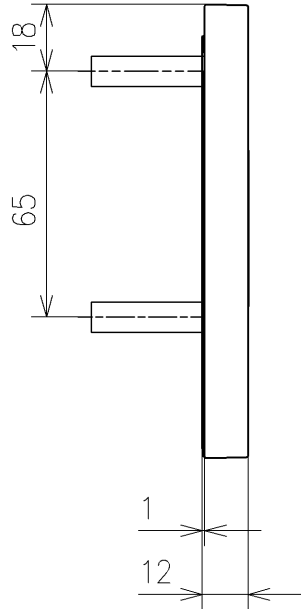

* 定格: AC100V-314W 50/60Hz
 * 1ページ目のリモコンはイメージ図です。
 配置と表示内容の詳細は2ページ目を参照ください。
 * 便器洗浄リモコン用専用リチウム電池(1個)は
 リモコン便器洗浄ユニットに同梱

TOTO			単位 mm	名称 ウオッシュレットP
製図 梶川幸	検図 星野潤	日付 2026/05/19	尺度 1:5	品番 TCF589AEYR
備考 洗浄脱臭暖房便座 擬音装置付き 便心をなし				図番/ビジョン -
A3				ページNo . 1/1 (改)

アンカープラグ (2本)
ねじ長 φ4×30 (2本)

リモコン詳細図

TOTO			単位 mm	名称
製図 梶川幸	検図 星野潤	日付 2026/05/19	尺度 1:2	ウォシュレットP
備考				品番 TCF589AEYR
				図番/ビジョン -
		ページNo . 1/1		(改)