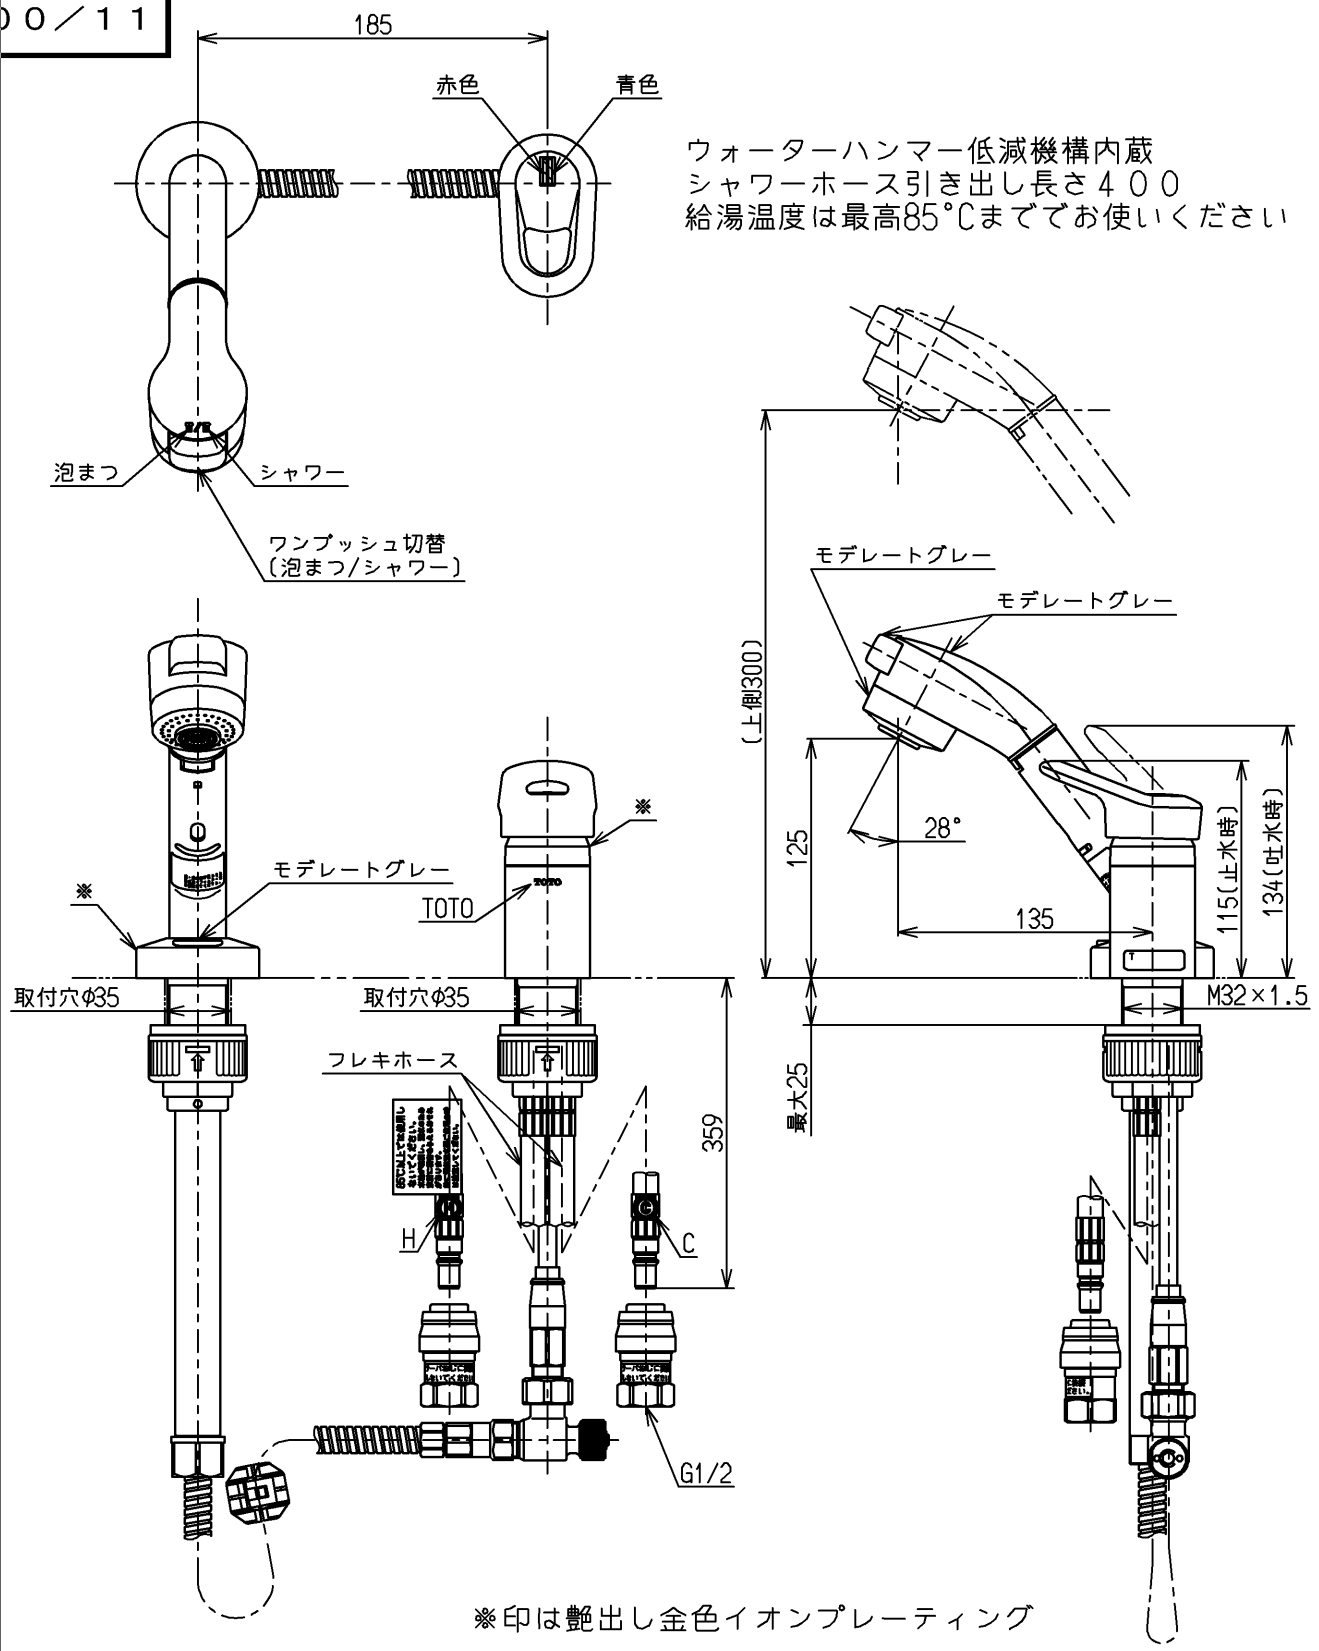

生産中止図面

2000/11

色番	色彩	記号
#GA	金色イオンプレATING	

ウォーターハンマー低減機構内蔵
シャワーホース引き出し長さ400
給湯温度は最高85°Cまででお使いください

TOTO			単位 mm	名称 台付シングル13 逆止弁無・寒) (洗面)	(シャワー・ (JIS)
製図 大島	検図 藤井	日付 飯田 00.10.30	尺度 1:4	図番	
備考				TL384U1FZ	