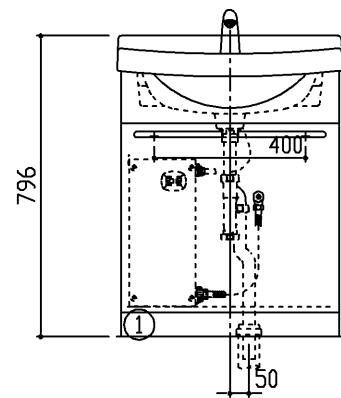

生産中止図面

2012/09

商品リスト No.LDAS=40447			
No	品番	品名	個数
廃番 ①	LDA604AYHNA	洗面化粧台	1

製品情報

- ※ 洗面器の色：ホワイト
- ※ 扉の色：パールホワイト
- ※ 洗面器は、陶器製（容量9L）セフィオンテクト仕様
- ※ 水栓は、自動水栓
- ※ 電気温水器は、元止め式（電源 AC100Vタイプ）
アース線 電源コード長さ：2.5m ・ 消費電力：600W
貯湯量：約6リットル ・ 使用水圧：0.07～0.75MPa
- ※ 排水金具は、ハード管
- ※ 底板着脱式（配管部分のみ）
- ※ 化粧台の洗面器とキャビネット本体の開口寸法は、異なります
施工に際しては、設計施工資料集にて確認ください
- ※ 洗面器は陶器製の性質上、幅寸法は595±5mmになります

工事情報

- ※ 木ねじ位置に固定用木枠（巾90×厚み30）または、全面に厚み12mm以上のJAS規格品の合板を入れてください（別途工事）
- ※ 木枠の耐荷重1.96kN/m
- ※ 工事誤差許容値（給水） 円内±13mm
- ※ 工事誤差許容値（排水） 円内±20mm
- ※ 給水接続は、R1/2
- ※ 排水接続は、硬質塩化ビニル管40.50用（防臭栓付）
- ※ 給水用（φ52）、排水用（φ90）現場にて穴加工ください
- ※ 電気温水器の電源は、アースターミナル付きコンセントを別途手配、工事ください

※ 商品(図面)は、諸般の事情により、予告なく改良、仕様変更などを行なう場合があります。

TOTO	名称 Aシリーズ 洗面化粧台	製図 樽角		単位 mm	現場名(備考欄)	品番	図番 50 LDAS=40447
		検図 中野	日付 10.11.09	尺度 1:20			