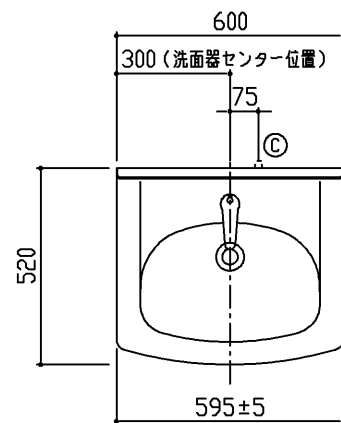

生産中止図面

2012/09

商品リスト No.LDAS=40447			
No	品番	品名	個数
廃番 ①	LDA604AYHNA	洗面化粧台	1

製品情報

- ※ 洗面器の色：ホワイト
- ※ 扉の色：パールホワイト
- ※ 洗面器は、陶器製（容量9L）セフィオンテクト仕様
- ※ 水栓は、自動水栓
- ※ 電気温水器は、元止め式（電源 AC100Vタイプ）
アース線 電源コード長さ：2.5m ・ 消費電力：600W
貯湯量：約6リットル ・ 使用水圧：0.07～0.75MPa
- ※ 排水金具は、ハード管
- ※ 底板着脱式（配管部分のみ）
- ※ 化粧台の洗面器とキャビネット本体の開口寸法は、異なります
施工に際しては、設計施工資料集にて確認ください
- ※ 洗面器は陶器製の性質上、幅寸法は595±5mmになります

工事情報

- ※ 木ねじ位置に固定用木枠（巾90×厚み30）または、全面に厚み12mm以上のJAS規格品の合板を入れてください（別途工事）
- ※ 木枠の耐荷重1.96kN/m
- ※ 工事誤差許容値（給水） 円内±13mm
- ※ 工事誤差許容値（排水） 円内±20mm
- ※ 給水接続は、R1/2
- ※ 排水接続は、硬質塩化ビニル管40.50用（防臭栓付）
- ※ 給水用（φ52）、排水用（φ90）現場にて穴加工ください
- ※ 電気温水器の電源は、アースターミナル付きコンセントを別途手配、工事ください

※ 商品(図面)は、諸般の事情により、予告なく改良、仕様変更などを行なう場合があります。

TOTO	名称 Aシリーズ 洗面化粧台	製図 樽角		単位 mm	現場名(備考欄)	品番	図番 50 LDAS=40447
		検図 中野	日付 10.11.09	尺度 1:20			