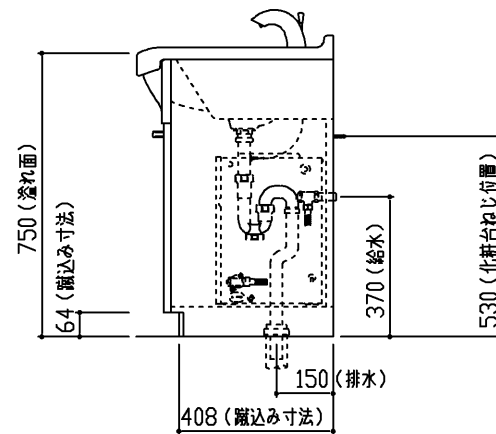

生産中止図面

2012/09

商品リスト No.LDAS=40447			
No	品番	品名	個数
廃番 ①	LDA604AYHNA	洗面化粧台	1

製品情報

- ※ 洗面器の色：ホワイト
- ※ 扉の色：パールホワイト
- ※ 洗面器は、陶器製（容量9L）セフィオンテクト仕様
- ※ 水栓は、自動水栓
- ※ 電気温水器は、元止め式（電源 AC100Vタイプ）
アース線 電源コード長さ：2.5m ・ 消費電力：600W
貯湯量：約6リットル ・ 使用水圧：0.07～0.75MPa
- ※ 排水金具は、ハード管
- ※ 底板着脱式（配管部分のみ）
- ※ 化粧台の洗面器とキャビネット本体の開口寸法は、異なります
施工に際しては、設計施工資料集にて確認ください
- ※ 洗面器は陶器製の性質上、幅寸法は595±5mmになります

工事情報

- ※ 木ねじ位置に固定用木枠（巾90×厚み30）または、全面に厚み12mm以上のJAS規格品の合板を入れてください（別途工事）
- ※ 木枠の耐荷重1.96kN/m
- ※ 工事誤差許容値（給水） 円内±13mm
- ※ 工事誤差許容値（排水） 円内±20mm
- ※ 給水接続は、R1/2
- ※ 排水接続は、硬質塩化ビニル管40.50用（防臭栓付）
- ※ 給水用（φ52）、排水用（φ90）現場にて穴加工ください
- ※ 電気温水器の電源は、アースターミナル付きコンセントを別途手配、工事ください

※ 商品(図面)は、諸般の事情により、予告なく改良、仕様変更などを行なう場合があります。

TOTO	名称 Aシリーズ 洗面化粧台	製図 樽角		単位 mm	現場名(備考欄)	品番	図番 50 LDAS=40447
		検図 中野	日付 10.11.09	尺度 1:20			