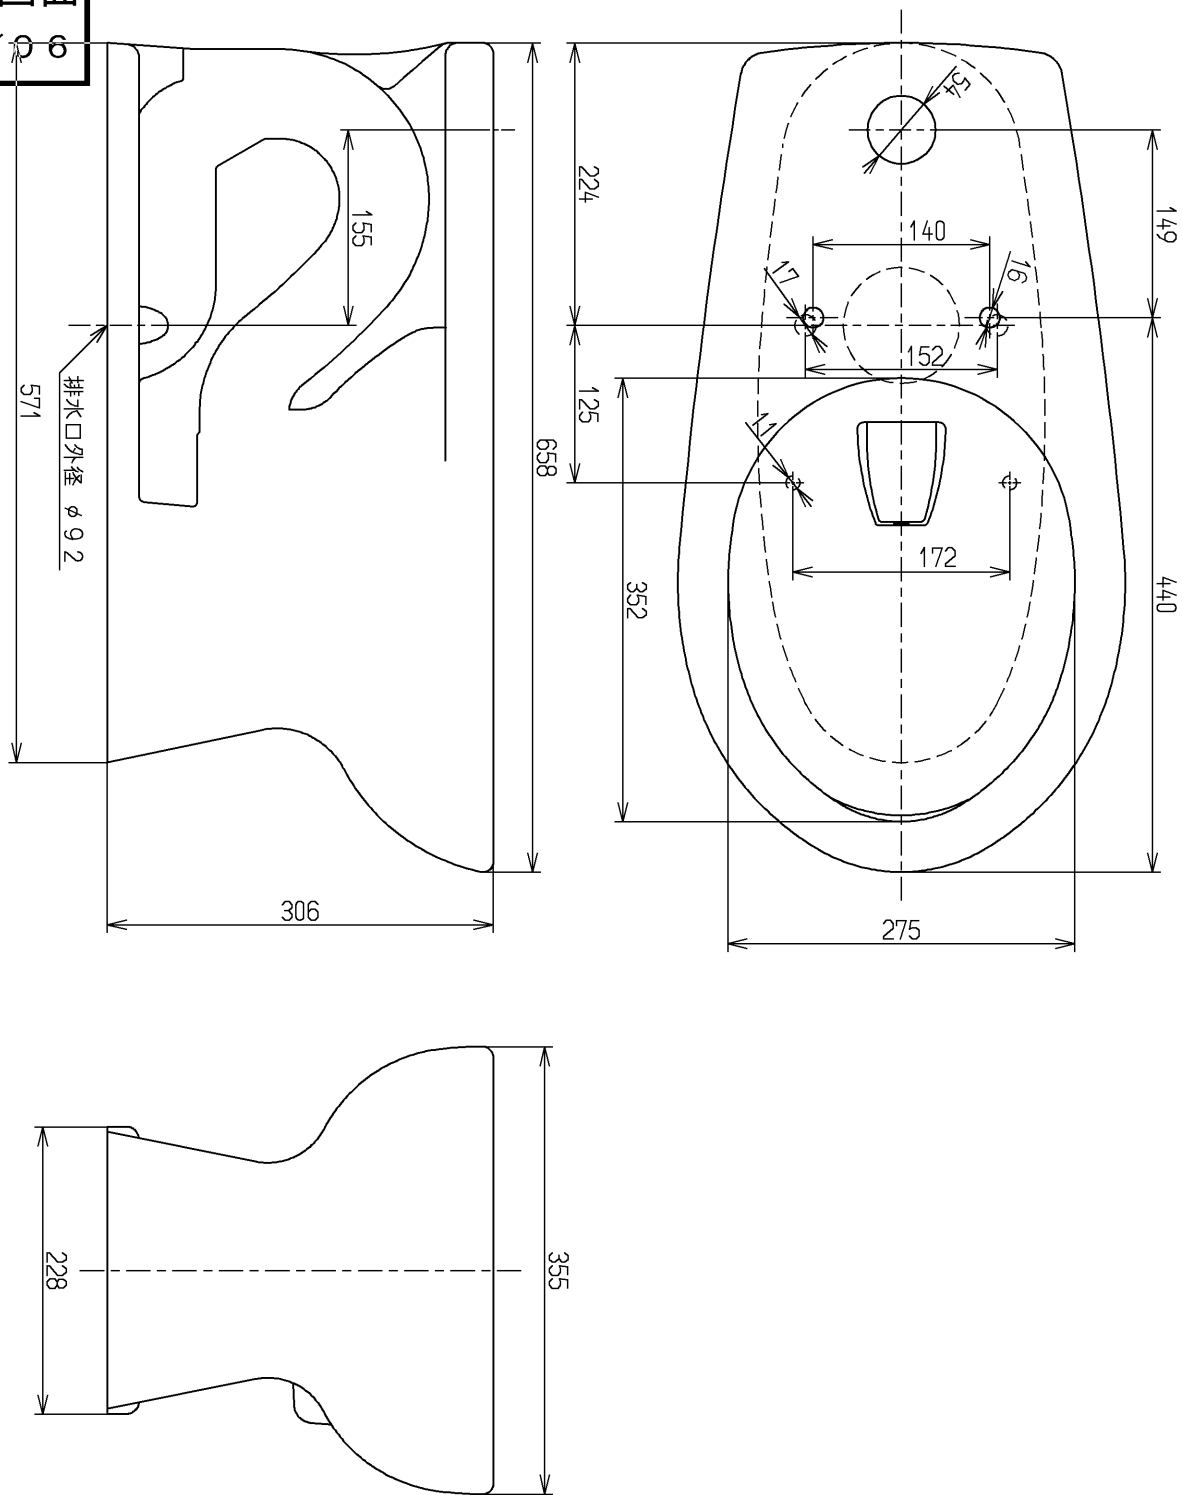

生産中止図面

2010/06

<b>TOTO</b>			単位 mm	名称 腰掛式サイホンゼット便器 (低リップタイプ)
製図 葦野	検図 稲垣	日付 08.11.18	尺度 1:6	図番
備考				C426