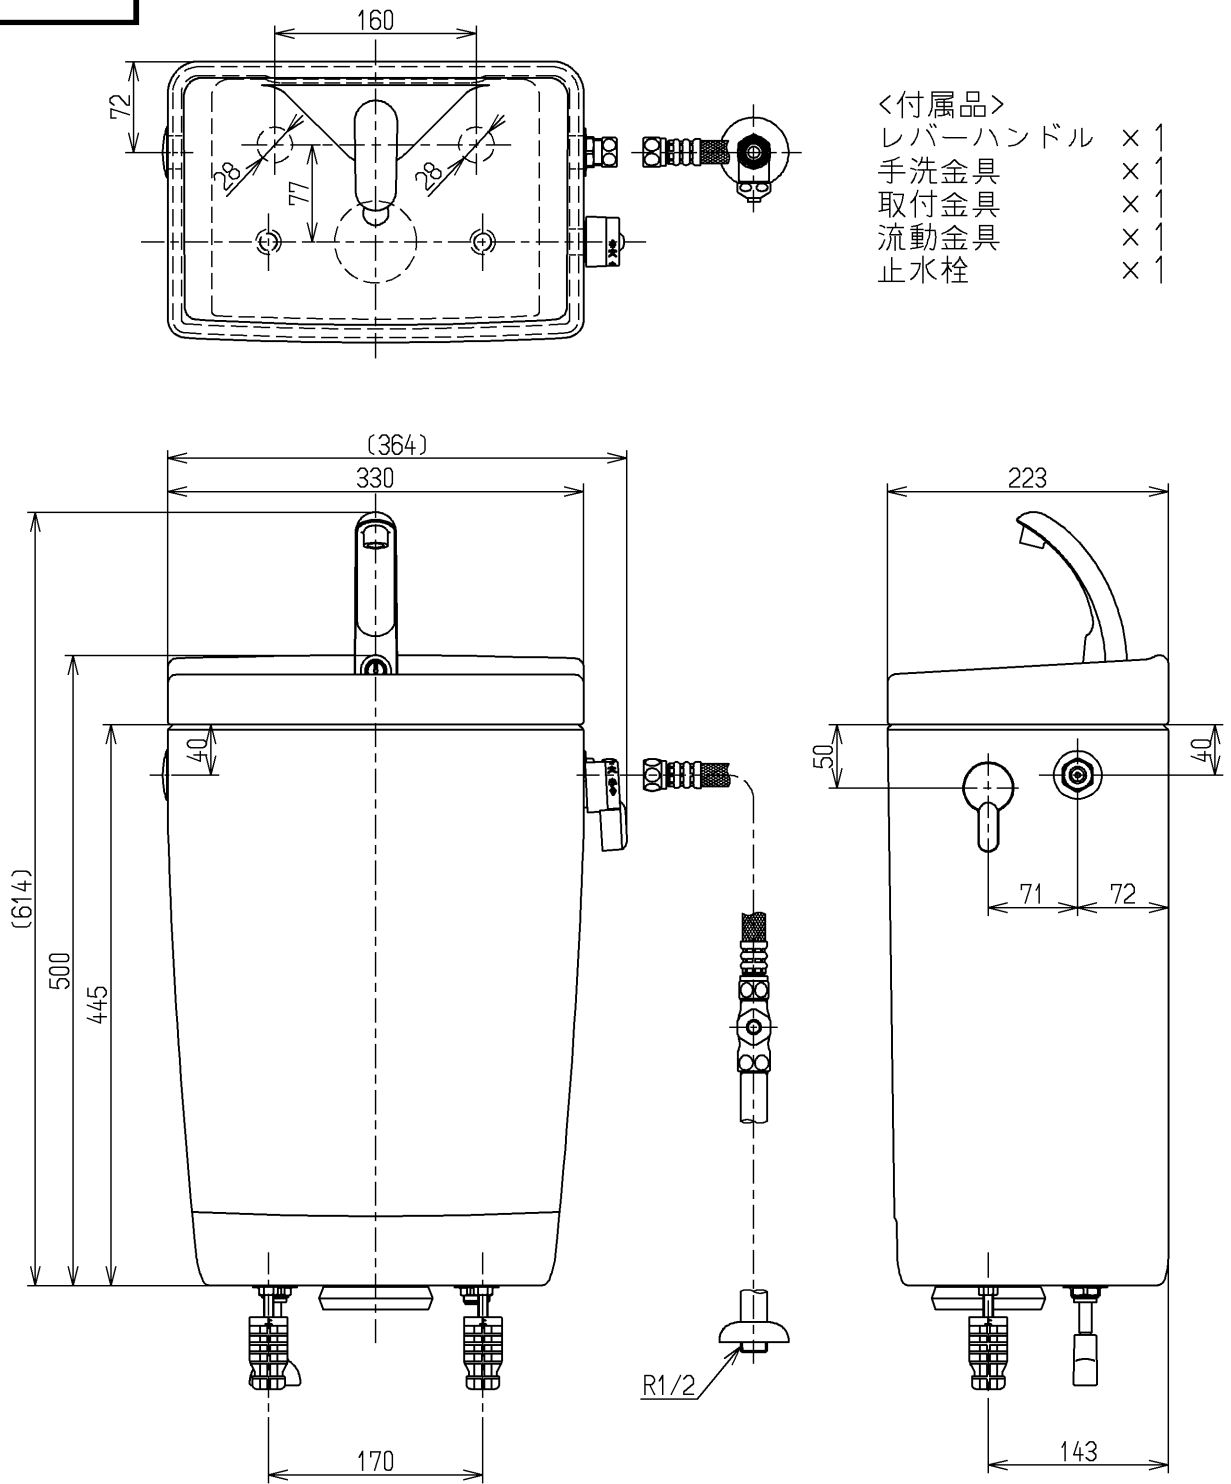

生産中止図面

2018/05

TOTO			単位 mm	名称
製図 植木	検図 米	日付 新川 18.05.14	尺度 1:6	手洗付密結タンク
備考 防露式、寒冷地流動用				図番 SS671BF-CR