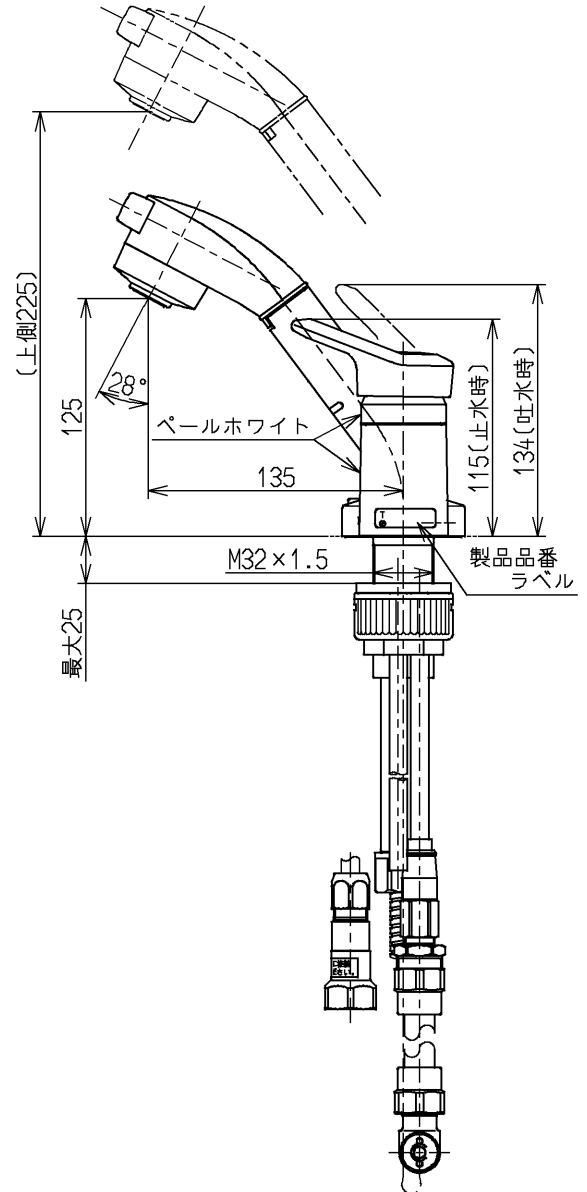

生産中止図面

2004/04

色番

#N11

色彩

パールホワイト

記号

5.7Y 8.9/0.4

ウォーターハンマー低減機構内蔵  
シャワーホース引き出し長さ400

水道法適合品

**TOTO**

単位

mm

名称

台付シングル13 (シャワー  
・電温・逆止弁無・寒) (洗面) (JIS)

製図  
市岐尾

検図  
富山

梅本

日付  
03.04.23

尺度

1:4

図番

備考

TL384UERZ