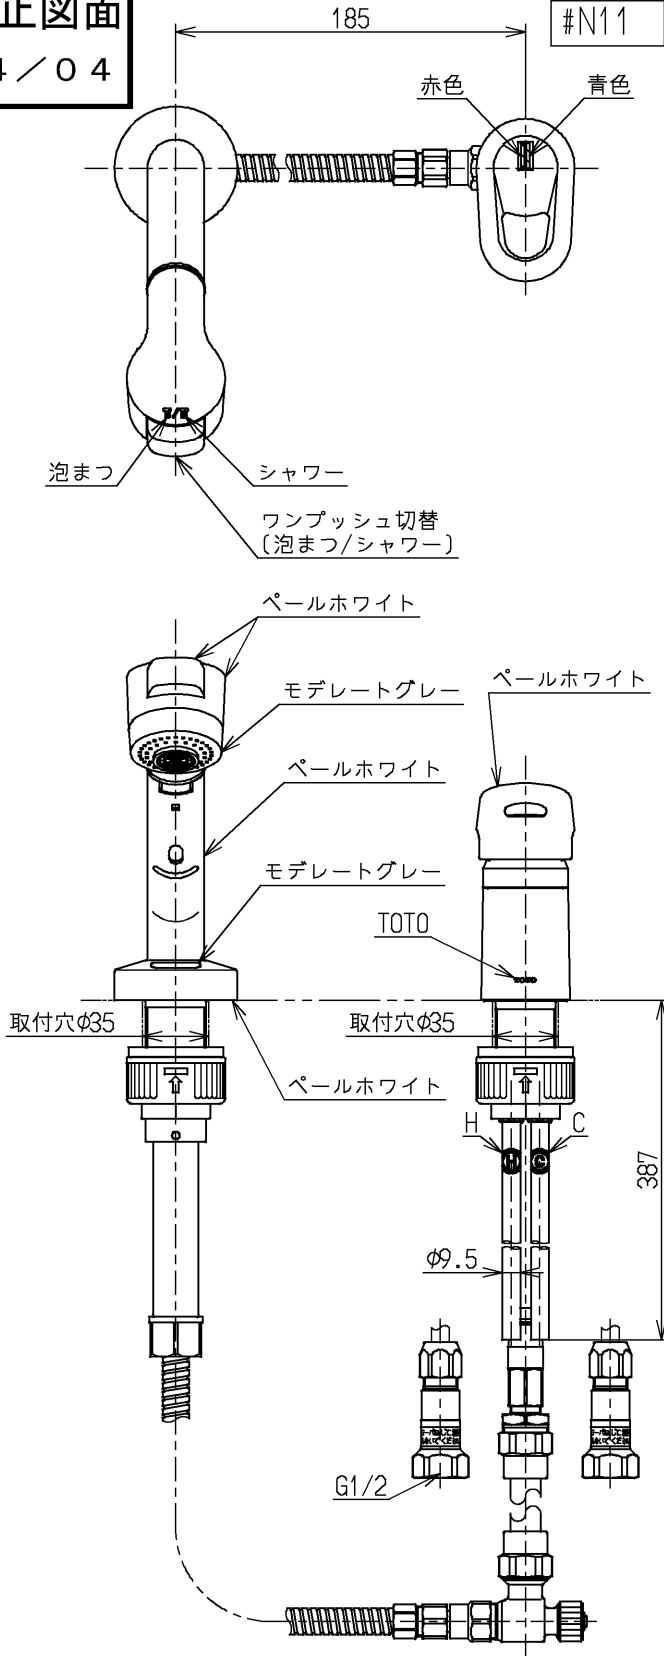

生産中止図面

2004/04

色番

#N11

色彩

パールホワイト

記号

5.7Y 8.9/0.4

ウォーターハンマー低減機構内蔵  
シャワーホース引き出し長さ400

水道法適合品

**TOTO**

単位

mm

名称

台付シングル13 (シャワー  
・電温・逆止弁無・寒) (洗面) (JIS)

製図  
市岐尾

検図  
富山

梅本

日付  
03.04.23

尺度

1:4

図番

備考

TL384UERZ