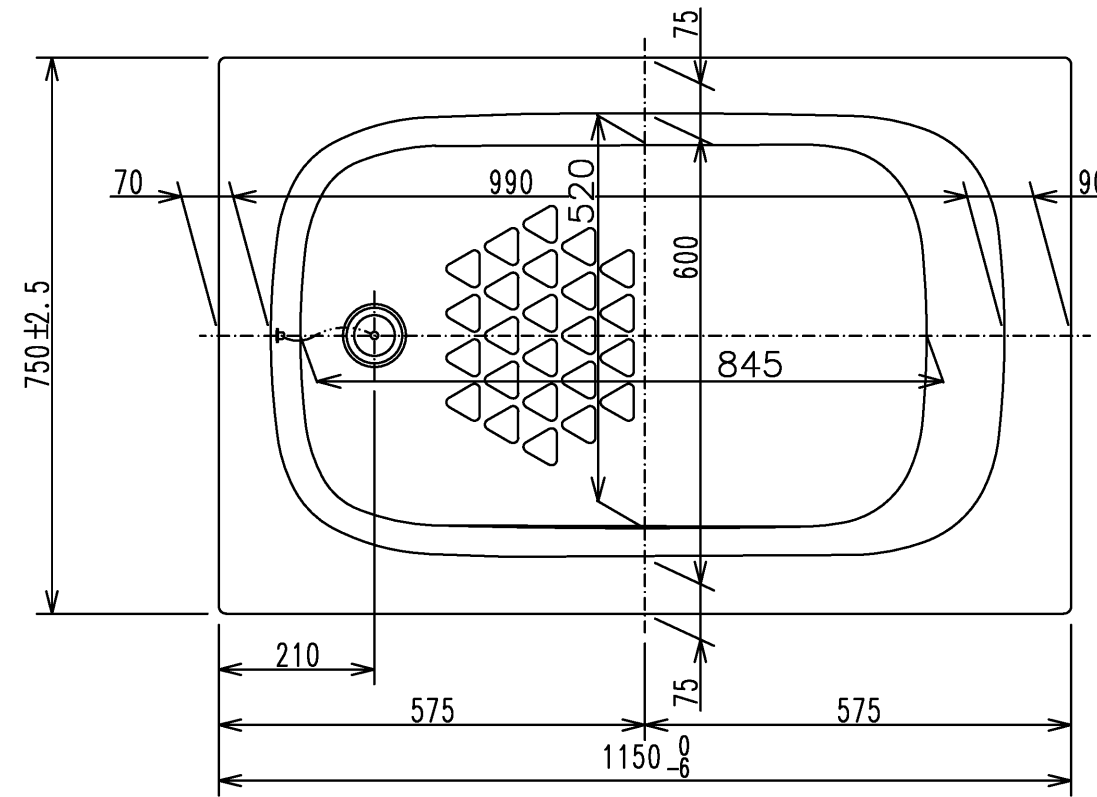

色番	色彩	備考
#MNN	ムーンホワイトN	
#MRN	ムーンピンクN	
#MGN	ムーングリーンN	
#MCN	ムーンブラウンN	

図名 和洋折衷一方半エプロン付き ネオマーブバス (1150サイズ)				尺度 1:10 図番 PNS1111L
年月日 2026.4.1	製図 中田	検図 林堂 三上	TOTO	