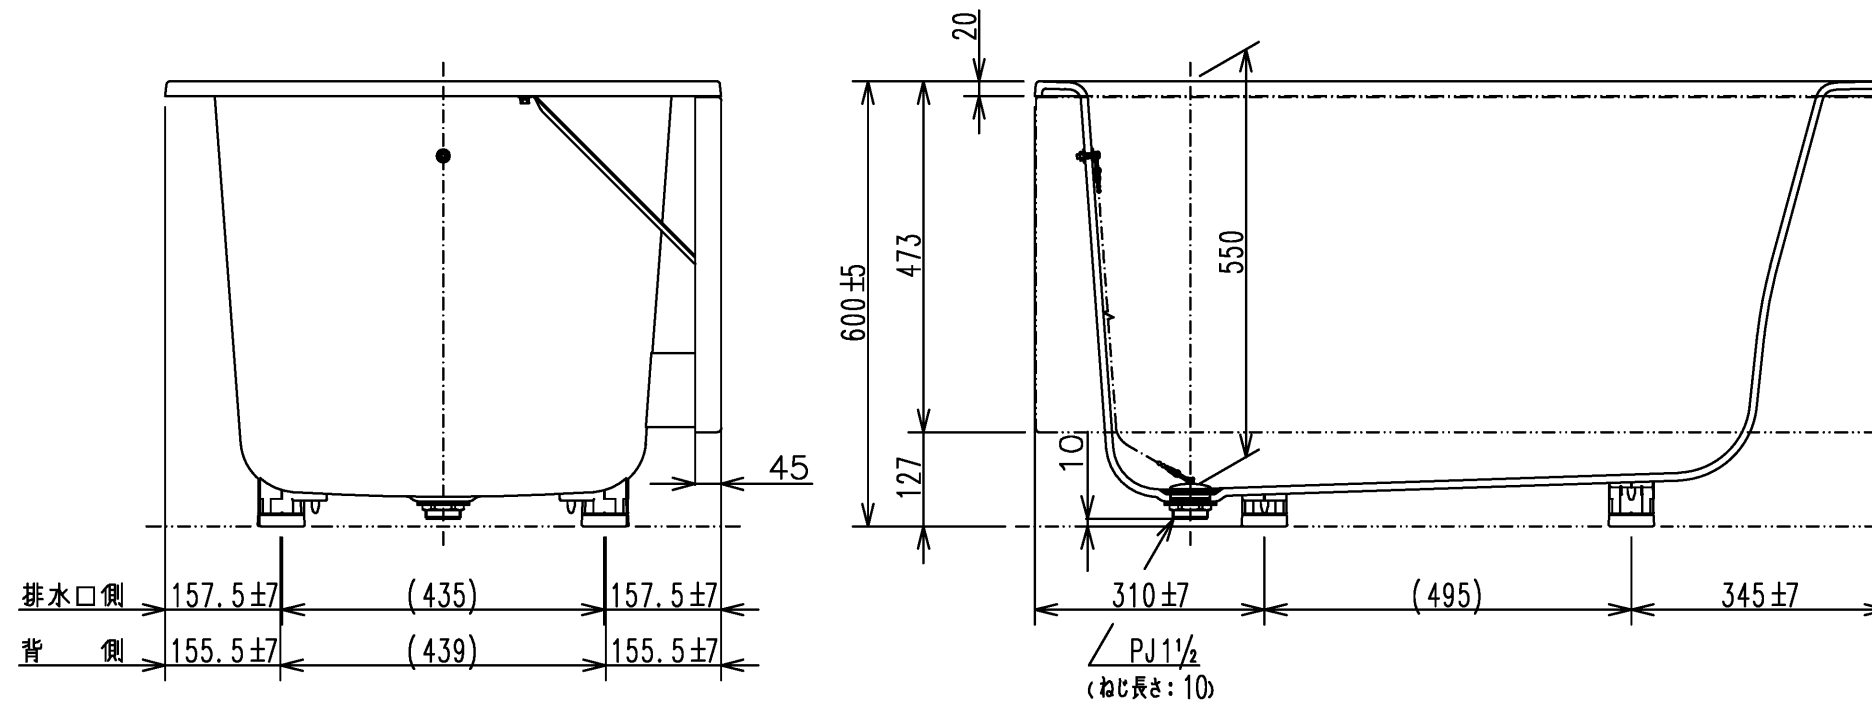

色番	色彩	備考
#MNN	ムーンホワイトN	
#MRN	ムーンピンクN	
#MGN	ムーングリーンN	
#MCN	ムーンブラウンN	

図名 和洋折衷一方半エプロン付き ネオマーブバス (1150サイズ)				尺度 1:10 図番 PNS1111L
年月日 2026.4.1	製図 中田	検図 林堂 三上	TOTO	