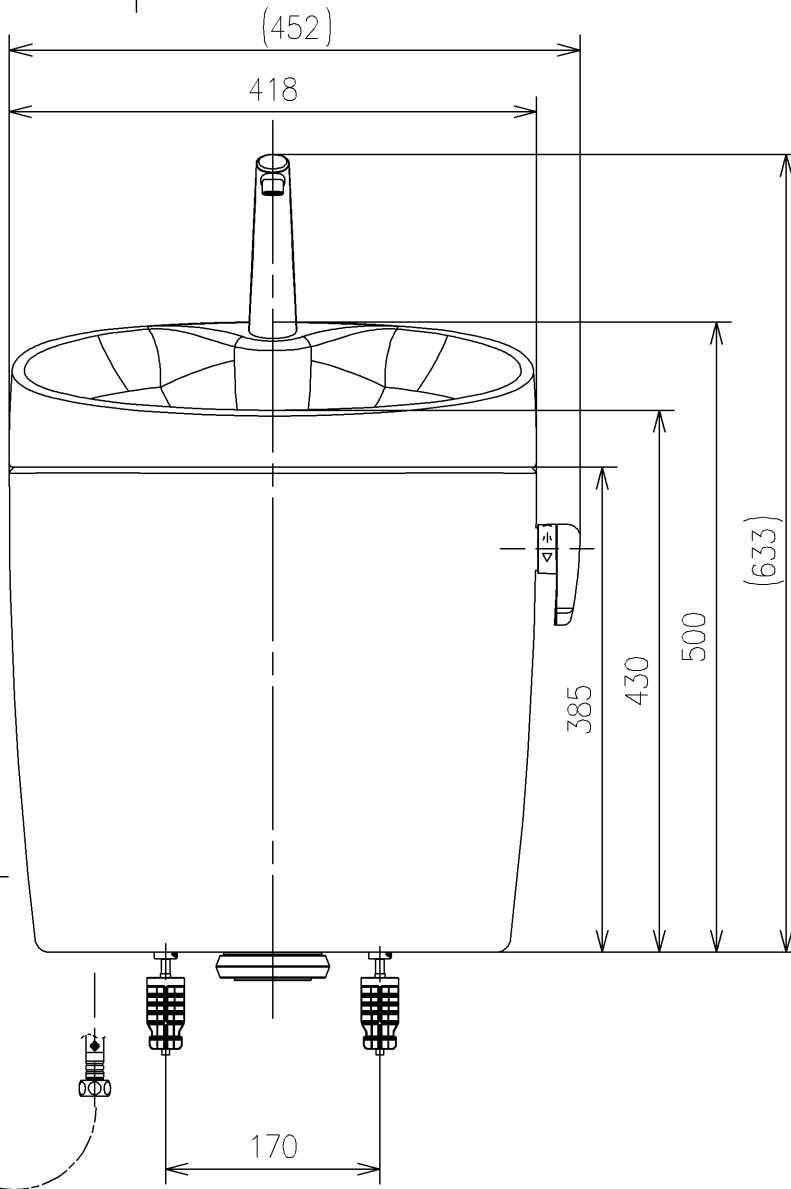

- <付属品>
 レバーハンドル × 1
 手洗金具 × 1
 取付金具 × 1
 止水栓 × 1

止水栓は床、壁共通使用可

TOTO		UNIT mm	SCALE 1:6	DATE 2026-Apr-02	DRAWN daiki.okabe
TITLE 手洗付密結タンクピュアレストEX					CHECKED makoto.bekki
CLOSE-COUPLED TANK WITH HAND BASIN (PUREREST EX)					APPROVED hideki.tanimoto
REMARKS 防露式					ITEM NUMBER SH411BA

※日本販売品の衛生陶器の寸法許容差はJIS A5207に準ずる