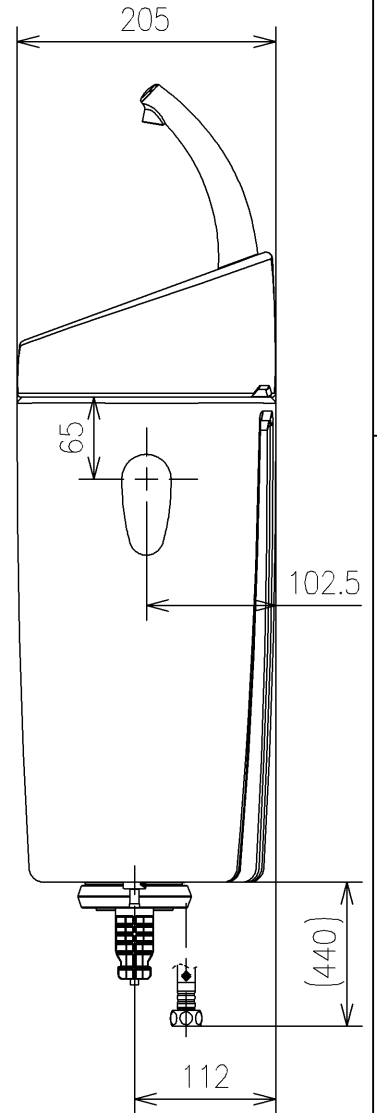

- <付属品>
 レバーハンドル × 1
 手洗金具 × 1
 取付金具 × 1
 止水栓 × 1

止水栓は床、壁共通使用可

TOTO		UNIT mm	SCALE 1:6	DATE 2026-Apr-02	DRAWN daiki.okabe
TITLE 手洗付密結タンクピュアレストEX					CHECKED makoto.bekki
CLOSE-COUPLED TANK WITH HAND BASIN (PUREREST EX)					APPROVED hideki.tanimoto
REMARKS 防露式					ITEM NUMBER SH411BA

※日本販売品の衛生陶器の寸法許容差はJIS A5207に準ずる