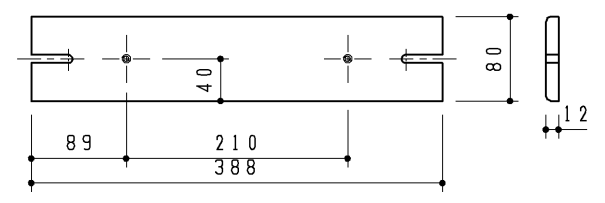

+皿TPねじ3.5×14 (3ヶ所)  
スライド丁番受材固定用

スライド丁番(キャッチ無し)本体・受け

十字穴付φ4×14トラス  
SUSタッピンねじ(2ヶ所)

固定金具(2ヶ所)

底部断面詳細図(S=1:2)

3 新築用木枠(同梱部材)

緩衝用ゴム(4ヶ所)

マジックテープ  
(400ステム)(4ヶ所)

・表面色  
扉 : 上記参照  
扉以外 : ホワイト  
・木口貼色: 表面材と同系色

改廃年月日	改新要領№.	事由	製品番号	TOTO				製	西	検	開	笠	年
								園	本	図	源	原	月
								品	01.3.22				
								名	ロングキャビネットCタイプ				
								尺	1:5	投	三	材	図
								寸	法	角	質	番	
								法		法		番	
								品	UGW40CW/M/BRQ				