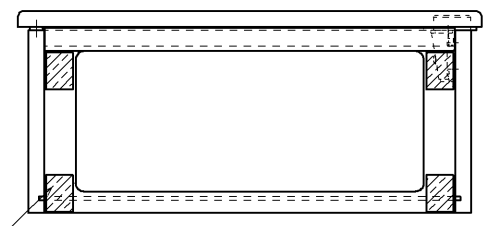

+皿TPねじ3.5×14 (3ヶ所)  
スライド丁番受材固定用

スライド丁番(キャッチ無し)本体・受け

十字穴付φ4×14トラス  
SUSタッピンねじ(2ヶ所)

固定金具(2ヶ所)

底部断面詳細図(S=1:2)

3 新築用木枠(同梱部材)

緩衝用ゴム(4ヶ所)

マジックテープ  
(400ステム)(4ヶ所)

・表面色  
扉 : 上記参照  
扉以外 : ホワイト  
・木口貼色: 表面材と同系色

改廃年月日	改新要領№.	事由	製品番号	TOTO				製	西	検	開	笠	年
								園	本	図	源	原	月
								品	01.3.22				
								名	ロングキャビネットCタイプ				
								尺	1:5	投	三	材	図
								寸	法	角	質	番	
								法		法		番	
								品	UGW40CW/M/BRQ				