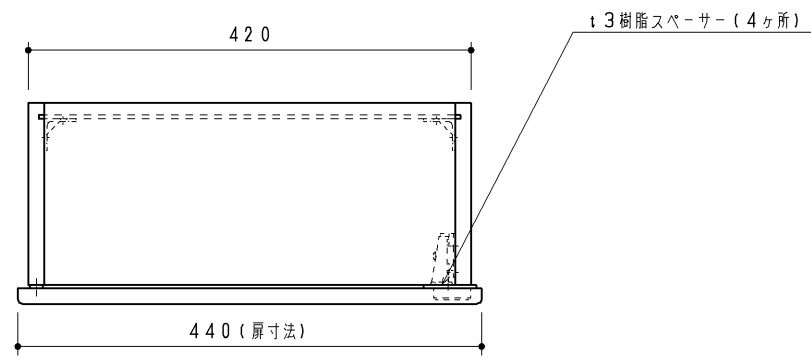

生産中止図面  
2012/05  
収納本体組立品

2 棚板 (2枚/セット) (同梱部材)

品番	原色名
UGW40CWRQ	パルテホワイト
UGW40CMRQ	テングメープル(木目)
UGW40CBRQ	パルテブルー

同梱部材

品名	数量(仕様)
収納用ふさぎキャップ	2ヶ
+皿TPねじ4.5×50	4ヶ(収納固定用)
+皿木ねじ4.1×50	2ヶ(新築用木枠固定用)
トラスTPねじ4×50	2ヶ
皿金	4ヶ
棚受けダボ	8ヶ
キャップ	4ヶ
取扱説明書	1部
施工説明書	1部
丁番調節ラベル	1枚

+皿TPねじ3.5×14 (3ヶ所)  
スライド丁番受材固定用

スライド丁番(キャッチ無し)本体・受け

十字穴付φ4×14トラス  
SUSタッピンねじ(2ヶ所)

固定金具(2ヶ所)

底部断面詳細図(S=1:2)

3 新築用木枠(同梱部材)

緩衝用ゴム(4ヶ所)

マジックテープ  
(400ステム)(4ヶ所)

・表面色  
扉 : 上記参照  
扉以外 : ホワイト  
・木口貼色: 表面材と同系色

改廃年月日	改新要領№.	事由	製品番号	TOTO				製	西	検	開	笠	年
								園	本	図	源	原	月
								品	01.3.22				
								名	ロングキャビネットCタイプ				
								尺	1:5	投	三	材	図
								寸	法	角	質	番	
								法		法		番	
								品	UGW40CW/M/BRQ				