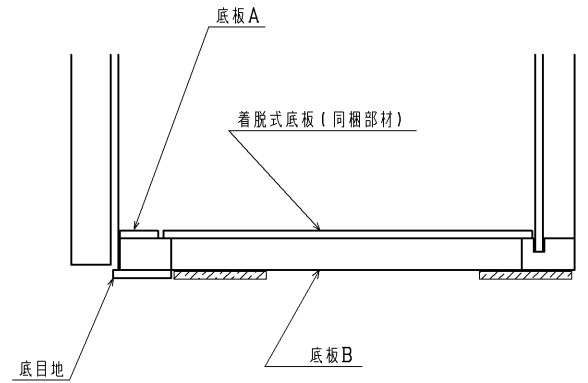

生産中止図面  
2012/05  
収納本体組立品

2 棚板 (2枚/セット) (同梱部材)

品番	原色名
UGW40CWRQ	パルテホワイト
UGW40CMRQ	テングメープル(木目)
UGW40CBRQ	パルテブルー

同梱部材

品名	数量(仕様)
収納用ふさぎキャップ	2ヶ
+皿TPねじ4.5×50	4ヶ(収納固定用)
+皿木ねじ4.1×50	2ヶ(新築用木枠固定用)
トラスTPねじ4×50	2ヶ
皿金	4ヶ
棚受けダボ	8ヶ
キャップ	4ヶ
取扱説明書	1部
施工説明書	1部
丁番調節ラベル	1枚

+皿TPねじ3.5×14 (3ヶ所)  
スライド丁番受材固定用

スライド丁番(キャッチ無し)本体・受け

十字穴付φ4×14トラス  
SUSタッピンねじ(2ヶ所)

固定金具(2ヶ所)

底部断面詳細図(S=1:2)

3 新築用木枠(同梱部材)

緩衝用ゴム(4ヶ所)

マジックテープ  
(400ステム)(4ヶ所)

・表面色  
扉 : 上記参照  
扉以外 : ホワイト  
・木口貼色: 表面材と同系色

改廃年月日	改新要領№.	事由	製品番号	TOTO				製	西	検	開	笠	年
								園	本	図	源	原	月
								品	01.3.22				
								名	ロングキャビネットCタイプ				
								尺	1:5	投	三	材	図
								寸	法	角	質	番	
								法		法		番	
								品	UGW40CW/M/BRQ				