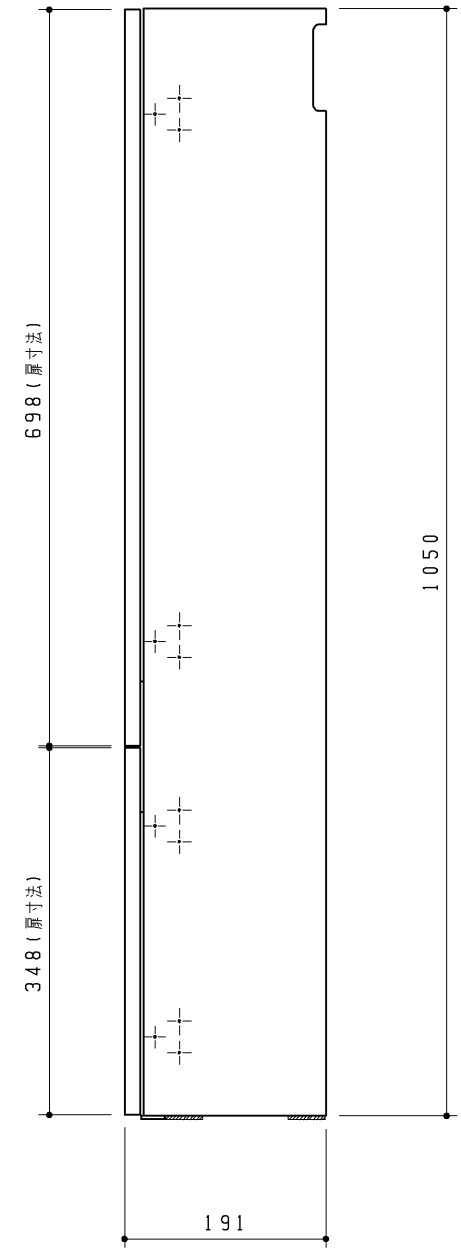

生産中止図面  
2012/05  
収納本体組立品

2 棚板 (2枚/セット) (同梱部材)

品番	原色名
UGW40CWRQ	パルテホワイト
UGW40CMRQ	テングメープル(木目)
UGW40CBRQ	パルテブルー

同梱部材

品名	数量(仕様)
収納用ふさぎキャップ	2ヶ
+皿TPねじ4.5×50	4ヶ(収納固定用)
+皿木ねじ4.1×50	2ヶ(新築用木枠固定用)
トラスTPねじ4×50	2ヶ
皿金	4ヶ
棚受けダボ	8ヶ
キャップ	4ヶ
取扱説明書	1部
施工説明書	1部
丁番調節ラベル	1枚

+皿TPねじ3.5×14 (3ヶ所)  
スライド丁番受材固定用

スライド丁番(キャッチ無し)本体・受け

十字穴付φ4×14トラス  
SUSタッピンねじ(2ヶ所)

固定金具(2ヶ所)

底部断面詳細図(S=1:2)

3 新築用木枠(同梱部材)

緩衝用ゴム(4ヶ所)

マジックテープ  
(400ステム)(4ヶ所)

・表面色  
扉 : 上記参照  
扉以外 : ホワイト  
・木口貼色: 表面材と同系色

改廃年月日	改新要領№.	事由	製品番号	TOTO				製	西	検	開	笠	年
								園	本	図	源	原	月
								品	01.3.22				
								名	ロングキャビネットCタイプ				
								尺	1:5	投	三	材	図
								寸	法	角	質	番	
								法		法		番	
								品	UGW40CW/M/BRQ				