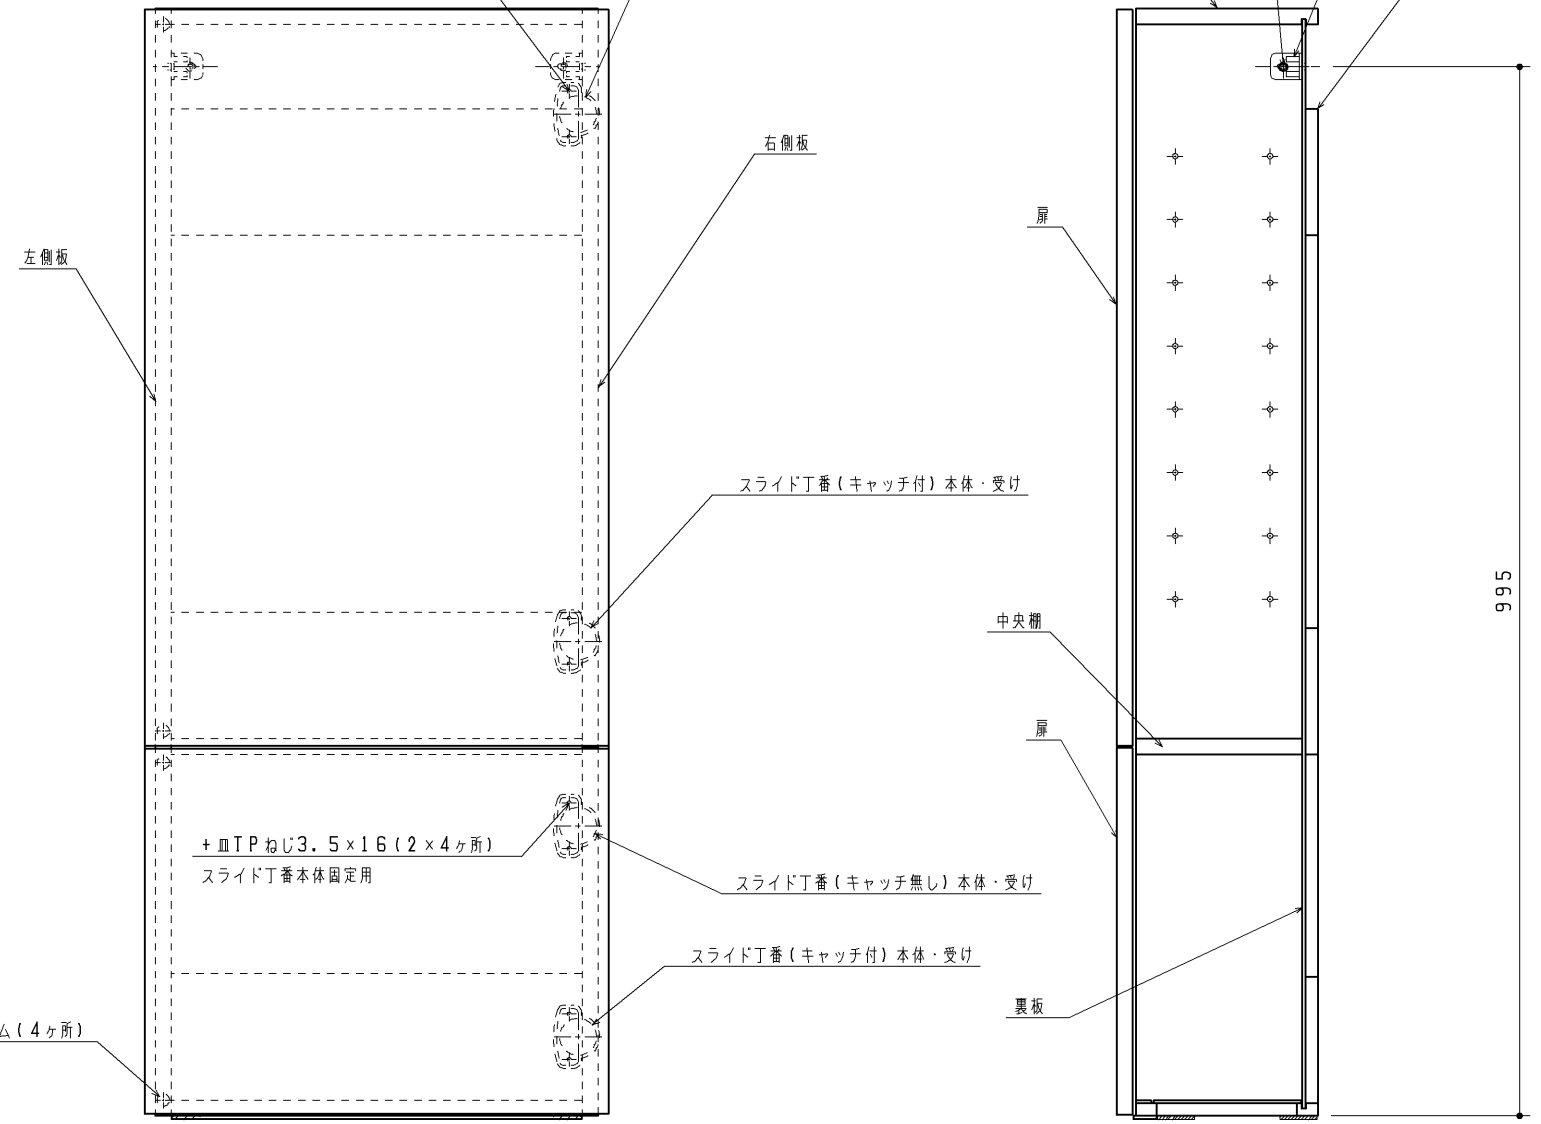

生産中止図面  
2012/05  
収納本体組立品

2 棚板 (2枚/セット) (同梱部材)

品番	原色名
UGW40CWRQ	パルテホワイト
UGW40CMRQ	テングメープル(木目)
UGW40CBRQ	パルテブルー

同梱部材

品名	数量(仕様)
収納用ふさぎキャップ	2ヶ
+皿TPねじ4.5×50	4ヶ(収納固定用)
+皿木ねじ4.1×50	2ヶ(新築用木枠固定用)
トラスTPねじ4×50	2ヶ
皿金	4ヶ
棚受けダボ	8ヶ
キャップ	4ヶ
取扱説明書	1部
施工説明書	1部
丁番調節ラベル	1枚

+皿TPねじ3.5×14 (3ヶ所)  
スライド丁番受材固定用

スライド丁番(キャッチ無し)本体・受け

十字穴付φ4×14トラス  
SUSタッピンねじ(2ヶ所)

固定金具(2ヶ所)

底部断面詳細図(S=1:2)

3 新築用木枠(同梱部材)

緩衝用ゴム(4ヶ所)

マジックテープ  
(400ステム)(4ヶ所)

・表面色  
扉 : 上記参照  
扉以外 : ホワイト  
・木口貼色: 表面材と同系色

改廃年月日	改新要領№.	事由	製品番号	TOTO				製	西	検	開	笠	年
								園	本	図	源	原	月
								品	01.3.22				
								名	ロングキャビネットCタイプ				
								尺	1:5	投	三	材	図
								寸	法	角	質	番	
								法		法		番	
								品	UGW40CW/M/BRQ				