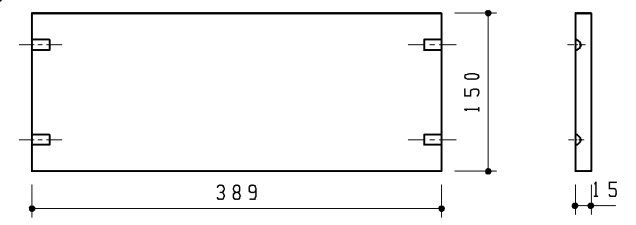

生産中止図面  
2012/05  
収納本体組立品

2 棚板 (2枚/セット) (同梱部材)

品番	原色名
UGW40CWRQ	パルテホワイト
UGW40CMRQ	テングメープル(木目)
UGW40CBRQ	パルテブルー

同梱部材

品名	数量(仕様)
収納用ふさぎキャップ	2ヶ
+皿TPねじ4.5×50	4ヶ(収納固定用)
+皿木ねじ4.1×50	2ヶ(新築用木枠固定用)
トラスTPねじ4×50	2ヶ
皿金	4ヶ
棚受けダボ	8ヶ
キャップ	4ヶ
取扱説明書	1部
施工説明書	1部
丁番調節ラベル	1枚

+皿TPねじ3.5×14 (3ヶ所)  
スライド丁番受材固定用

スライド丁番(キャッチ無し)本体・受け

十字穴付φ4×14トラス  
SUSタッピンねじ(2ヶ所)

固定金具(2ヶ所)

底部断面詳細図(S=1:2)

3 新築用木枠(同梱部材)

緩衝用ゴム(4ヶ所)

マジックテープ  
(400ステム)(4ヶ所)

・表面色  
扉 : 上記参照  
扉以外 : ホワイト  
・木口貼色: 表面材と同系色

改廃年月日	改新要領№.	事由	製品番号	TOTO				製	西	検	開	笠	年
								園	本	図	源	原	月
								品	01.3.22				
								名	ロングキャビネットCタイプ				
								尺	1:5	投	三	材	図
								寸	法	角	質	番	
								法		法		番	
								品	UGW40CW/M/BRQ				