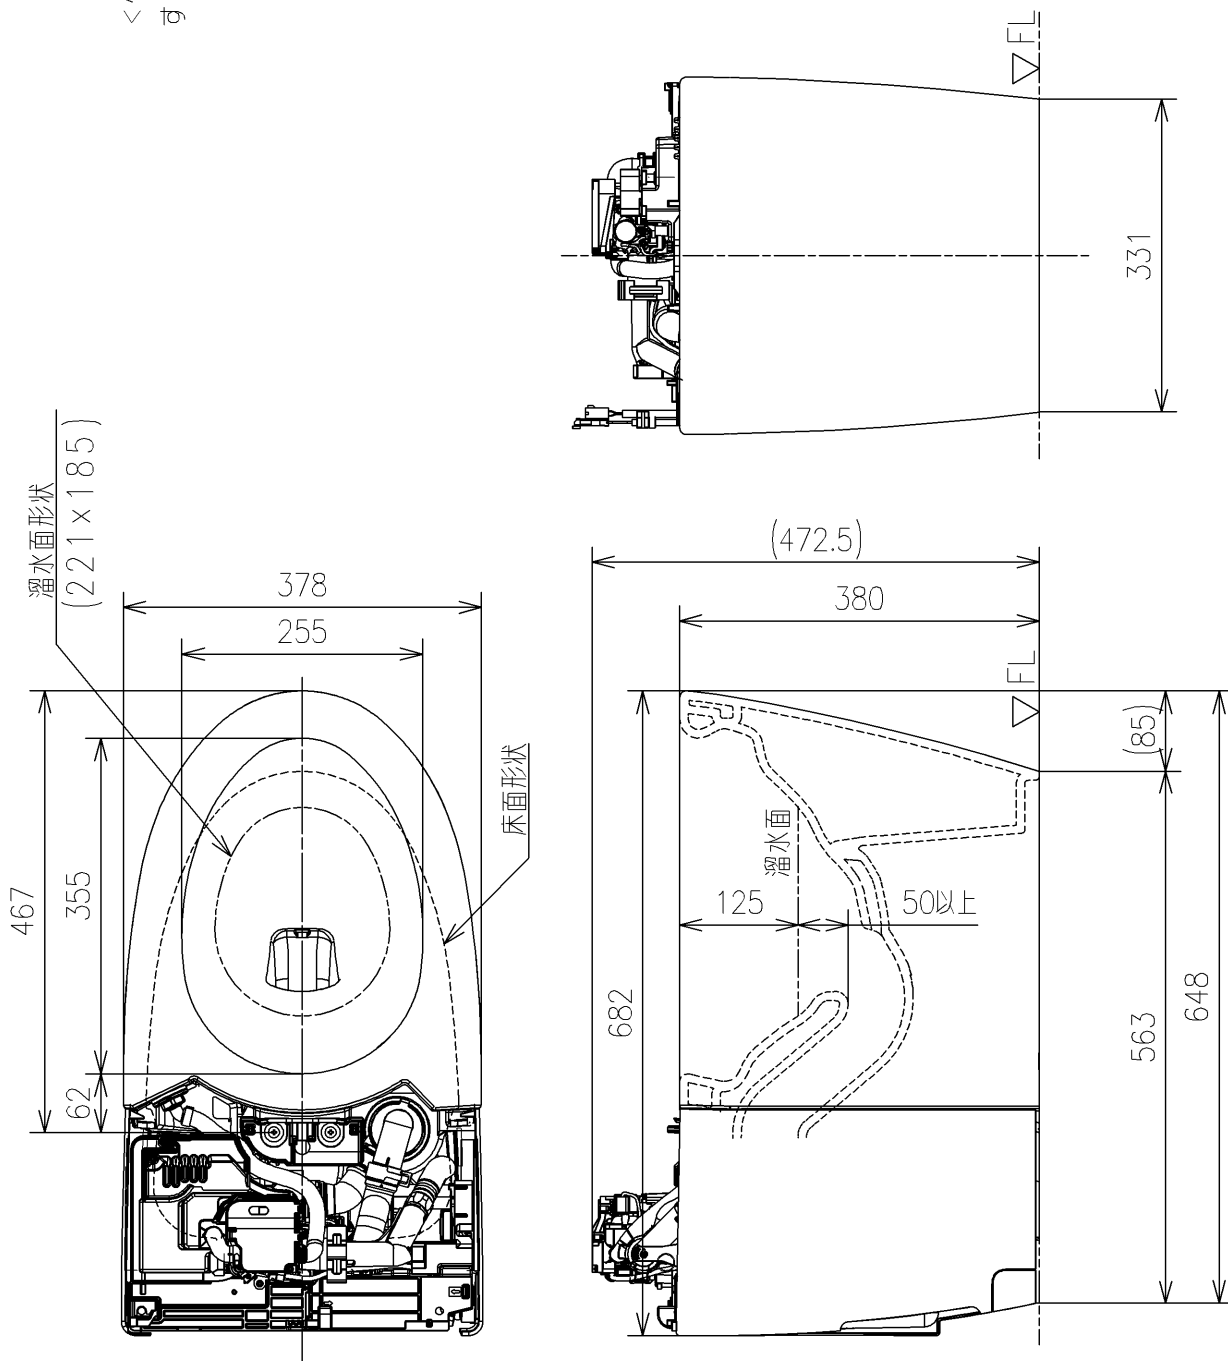

<付属品>
すっきりパネル x1

TOTO		UNIT mm	SCALE 1:8	DATE 2023-Sep-29	DRAWN takanobu.tsuchida
TITLE 床置床排水大便器(ネオレスト)					CHECKED masaaki.momoe
FLOOR-MOUNTED TOILET BOWL (NEOREST)					APPROVED shu.kashirajima
REMARKS					ITEM NUMBER CS921BD

※日本販売品の衛生陶器の寸法許容差はJIS A5207に準ずる