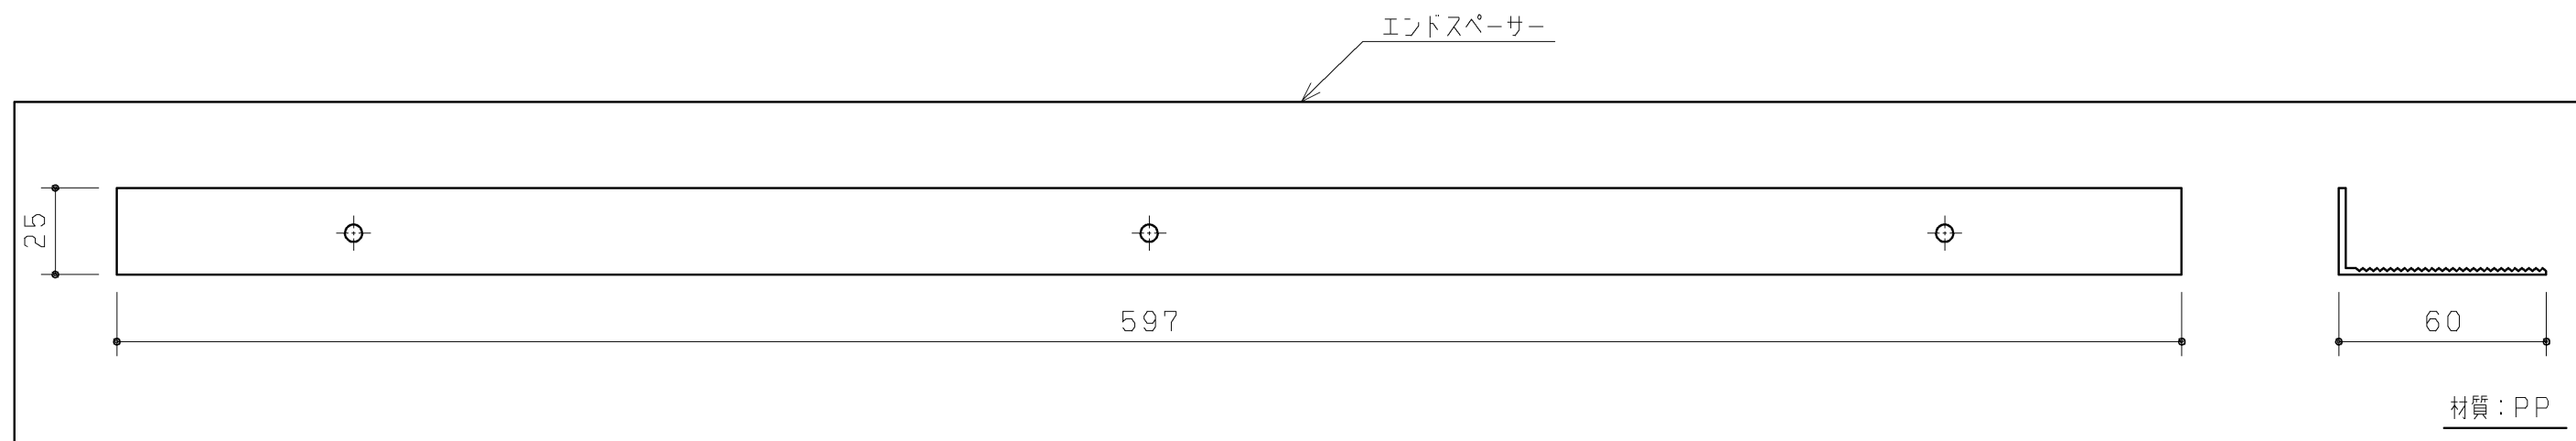

品番	表面色
UGA520A	ホワイト
UGA520AG	ダークグレー

同梱部材

品名	数量(仕様)	材質
ねじセット	十字穴付トラスタッピンねじ(4×12) 5ヶ	SUS304又は430

<b>TOTO</b>		第三角法	単位 mm	名称 エンドスペーサーセット
製図 齊田	検図 武藤	中尾	日付 19.12.02	尺度 1:2
備考				品番 UGA520A
				図番