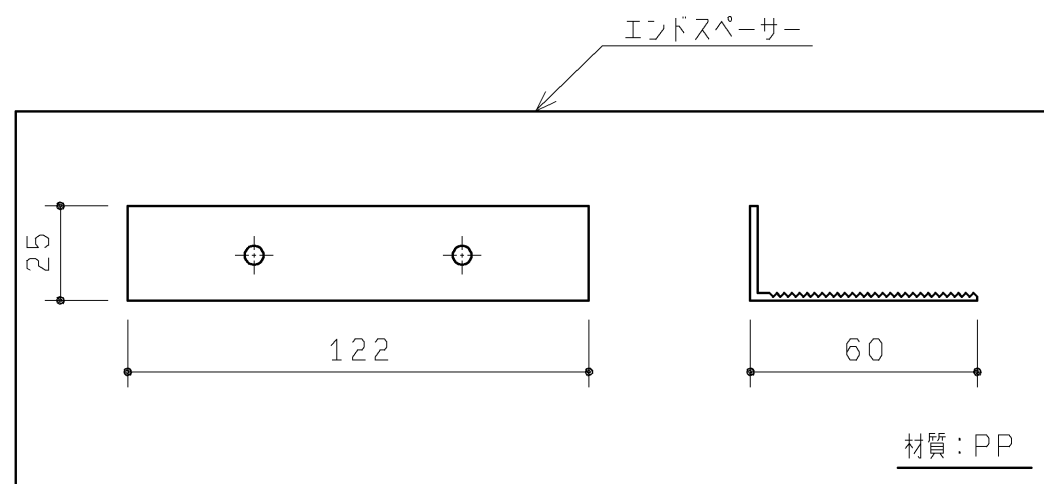

品番	表面色
UGA520A	ホワイト
UGA520AG	ダークグレー

同梱部材

品名	数量(仕様)	材質
ねじセット	十字穴付トラスタッピンねじ(4×12) 5ヶ	SUS304又は430

<b>TOTO</b>		第三角法	単位 mm	名称 エンドスペーサーセット
製図 齊田	検図 武藤	中尾	日付 19.12.02	尺度 1:2
備考				品番 UGA520A
				図番