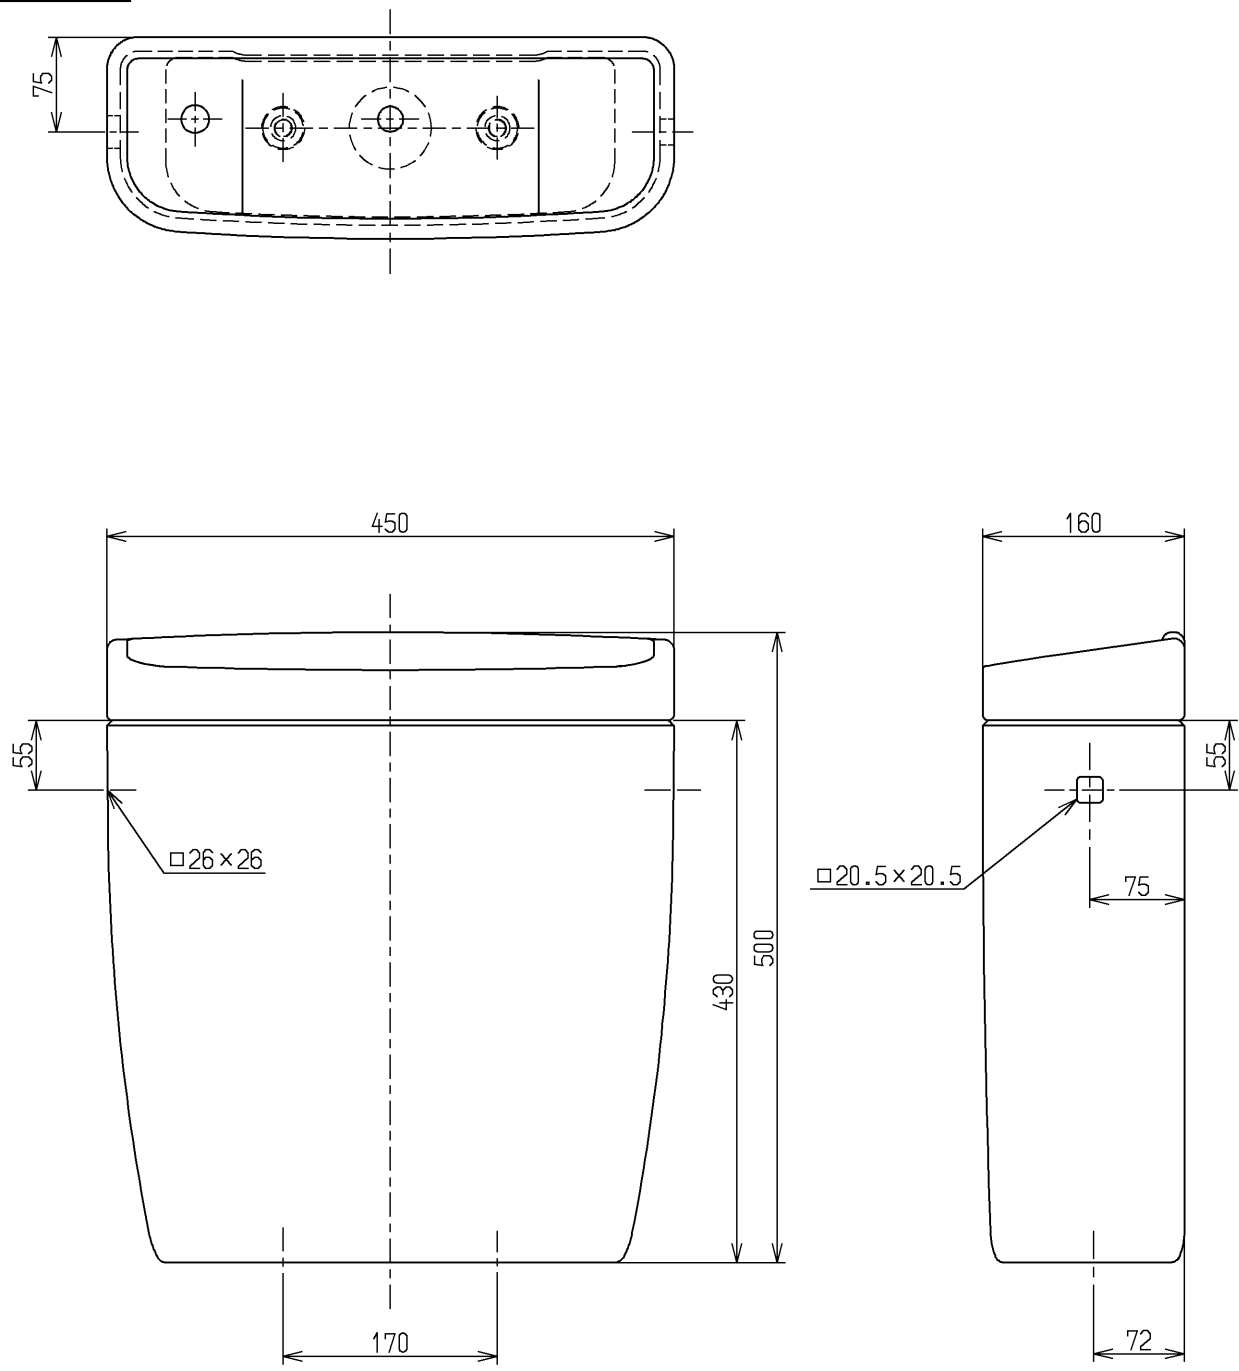

生産中止図面

2013/04

<b>TOTO</b>			単位 mm	名称
製図 大平(直)	検図 吉永(雄)	日付 13.05.09	尺度 1:6	防露式手洗付密結形ロータンク
備考				図番 S595B