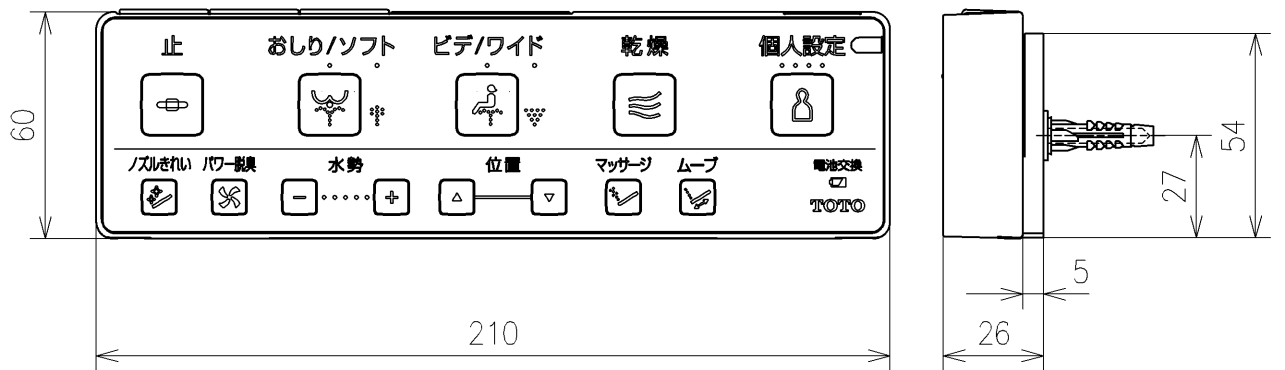

*定格: AC100V-1277W 50/60Hz
 *1ページ目のリモコンはイメージ図です。
 配置と表示内容の詳細は2ページ目を参照ください。
 *リモコン用単4形乾電池(2個)同梱

TOTO		単位 mm	名称
製図 石井健	検図 神祐紀	日付 2023/04/20	ウオッシュレットアプリコット
備考 F2A 洗浄乾燥脱臭暖房便座			品番 TCF4724AK
			図番/ビジョン -
A3			ページNo . 1/1 (改)

リモコン詳細図

TOTO			単位 mm	名称	ウォシュレットアプリコット
製図 石井健	検図 神祐紀	日付 2023/04/20	尺度 1:2	品番	
備考				図番/ビジョン	-
A4				ページNo .	1/1 (改)