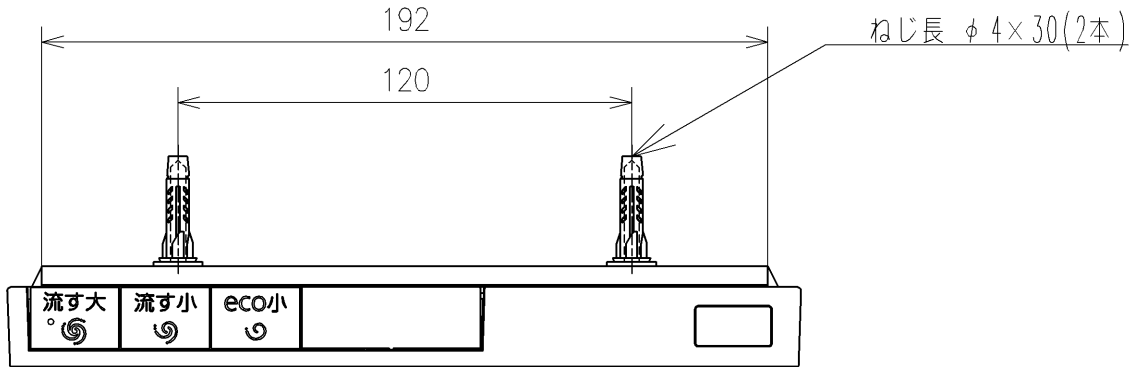

*定格: AC100V-1277W 50/60Hz
 *1ページ目のリモコンはイメージ図です。
 配置と表示内容の詳細は2ページ目を参照ください。
 *リモコン用単4形乾電池(2個)同梱

TOTO		単位 mm	名称
製図 石井健	検図 神祐紀	日付 2023/04/20	ウオッシュレットアプリコット
備考 F2A 洗浄乾燥脱臭暖房便座			品番 TCF4724AK
			図番/ビジョン -
A3			ページNo . 1/1 (改)

リモコン詳細図

TOTO			単位 mm	名称	ウォシュレットアプリコット
製図 石井健	検図 神祐紀	日付 2023/04/20	尺度 1:2	品番	
備考				図番/ビジョン	-
A4				ページNo .	1/1 (改)