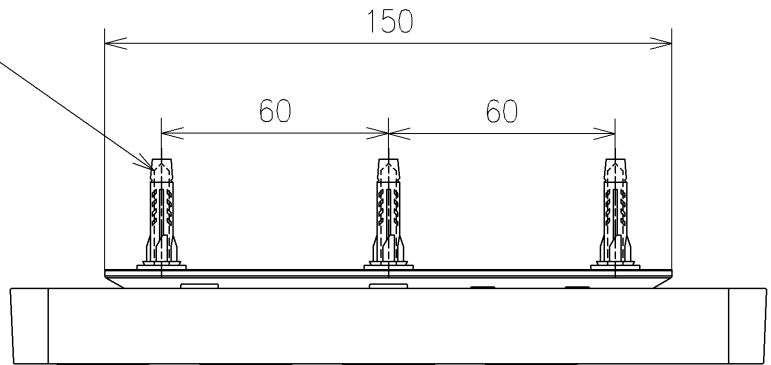

ねじ長  $\phi 4 \times 30$  (3本)

<b>TOTO</b>			単位 mm	名称
製図 北川博	検図 橋本進 松本健	日付 20-12-25	尺度	リモコン組品
備考				品番 TCM7558
*				図番/ビジョン -
			A4	ページNo . 1/1 (改)