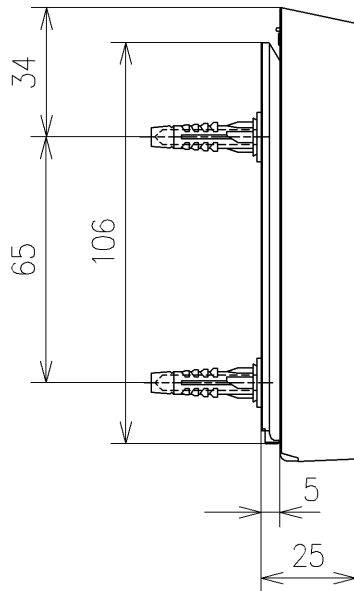

ねじ長  $\phi 4 \times 30$  (3本)

<b>TOTO</b>			単位 mm	名称
製図 北川博	検図 橋本進 松本健	日付 20-12-25	尺度	リモコン組品
備考				品番 TCM7558
*				図番/ビジョン -
			A4	ページNo . 1/1 (改)