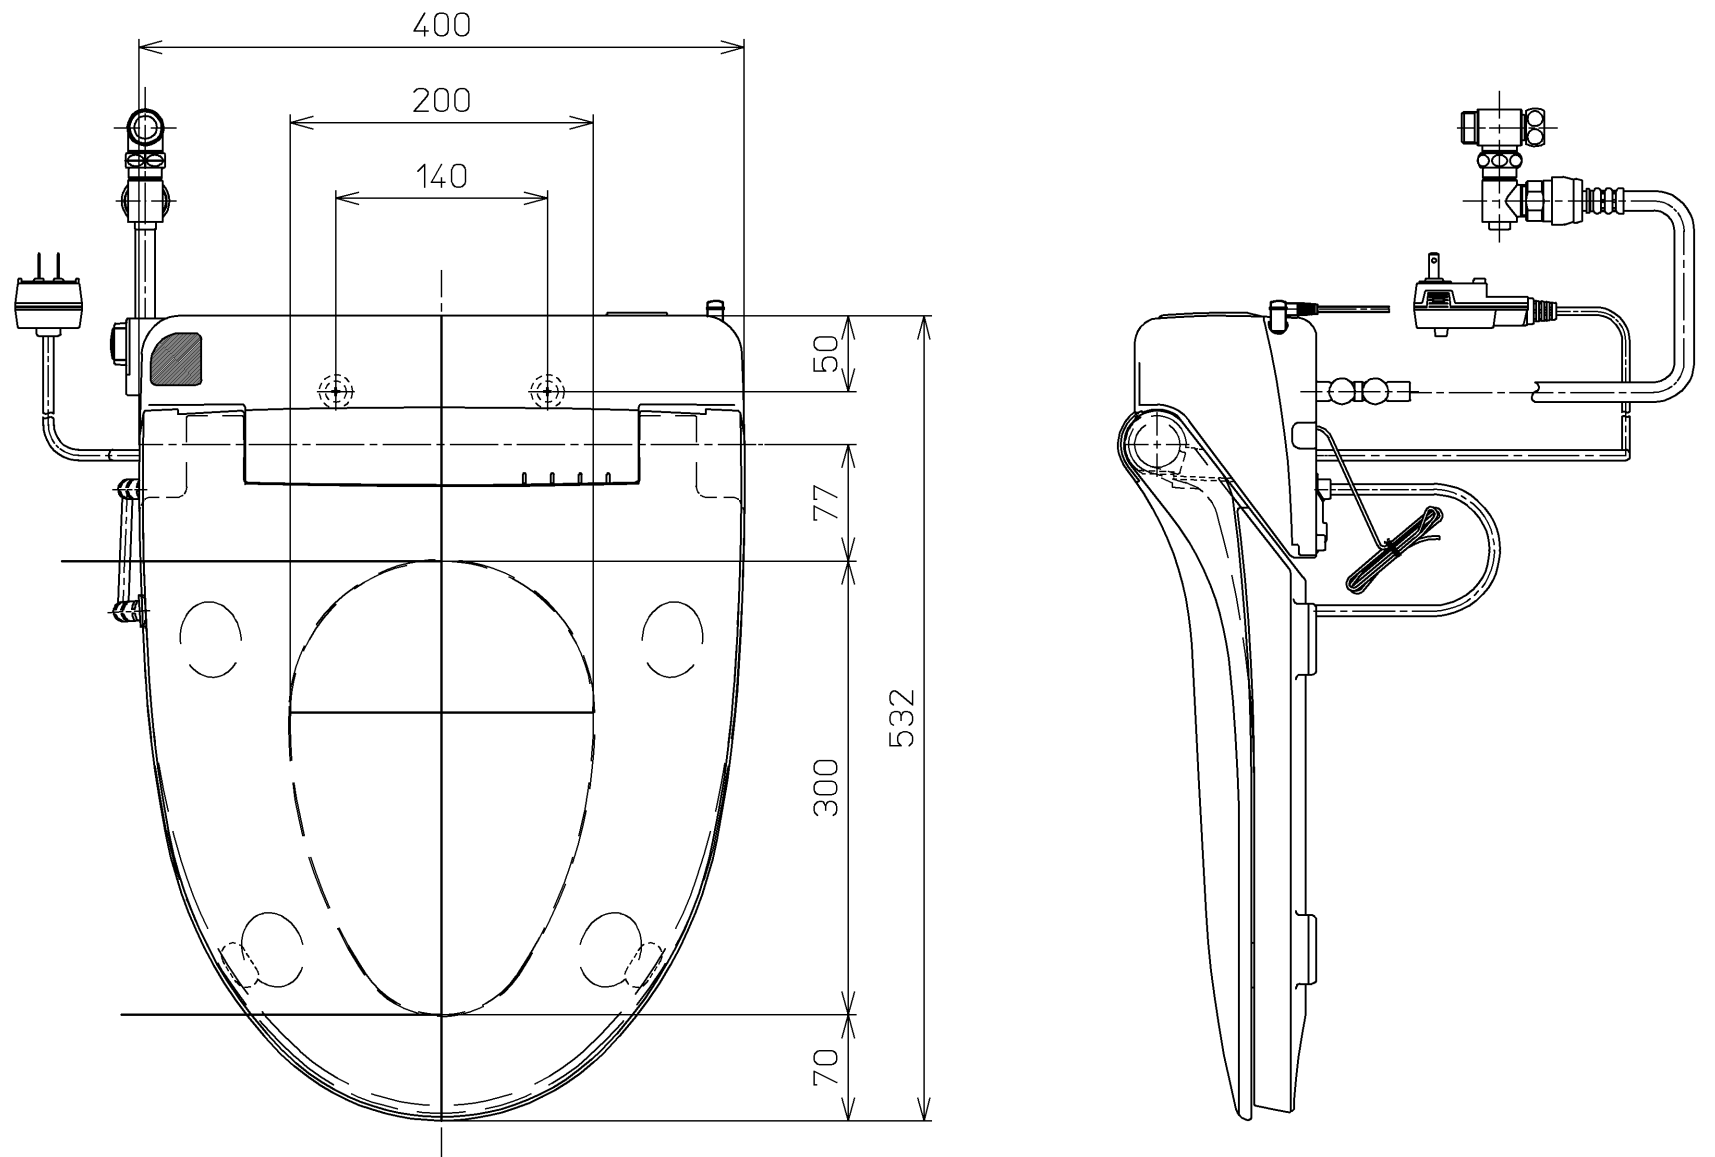

生産中止図面

2001/07

\*定格 交流 100V-1274W 50/60Hz

<b>TOTO</b>		単位 mm	名称
製図 奥村陽	検図 渡辺 橋本 堀江	日付 00-02-01	洗淨脱臭暖房便座
備考 BL認定品		尺度 1 : 5	品番 TCF4011ABL
			図番 TCF4011ABL=A1030
			ページNo. 1-1 (改)