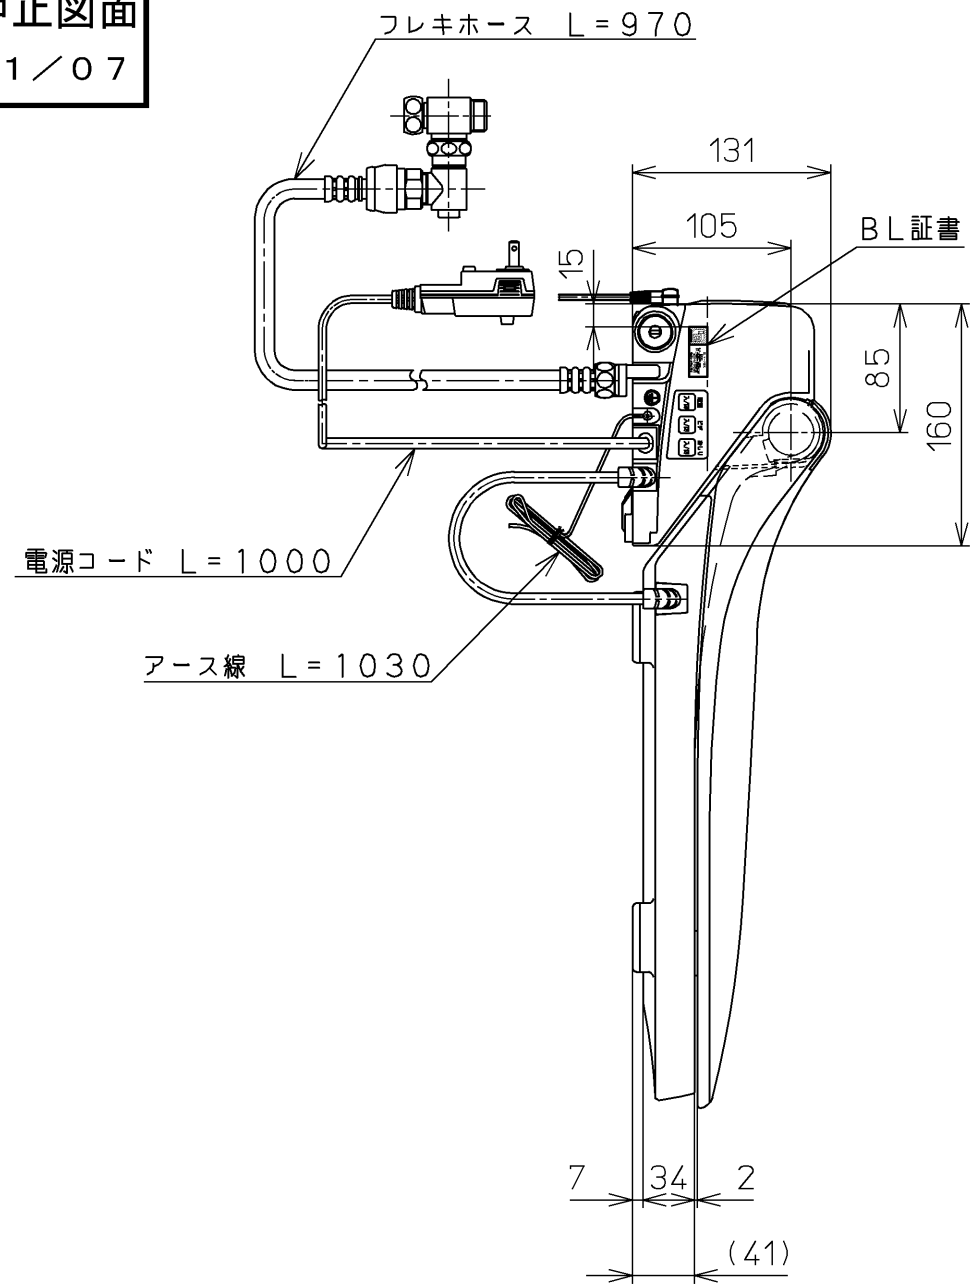

生産中止図面

2001/07

\*定格 交流 100V-1274W 50/60Hz

<b>TOTO</b>		単位 mm	名称
製図 奥村陽	検図 渡辺 橋本 堀江	日付 00-02-01	洗淨脱臭暖房便座
備考 BL認定品		尺度 1 : 5	品番 TCF4011ABL
			図番 TCF4011ABL=A1030
			ページNo. 1-1 (改)