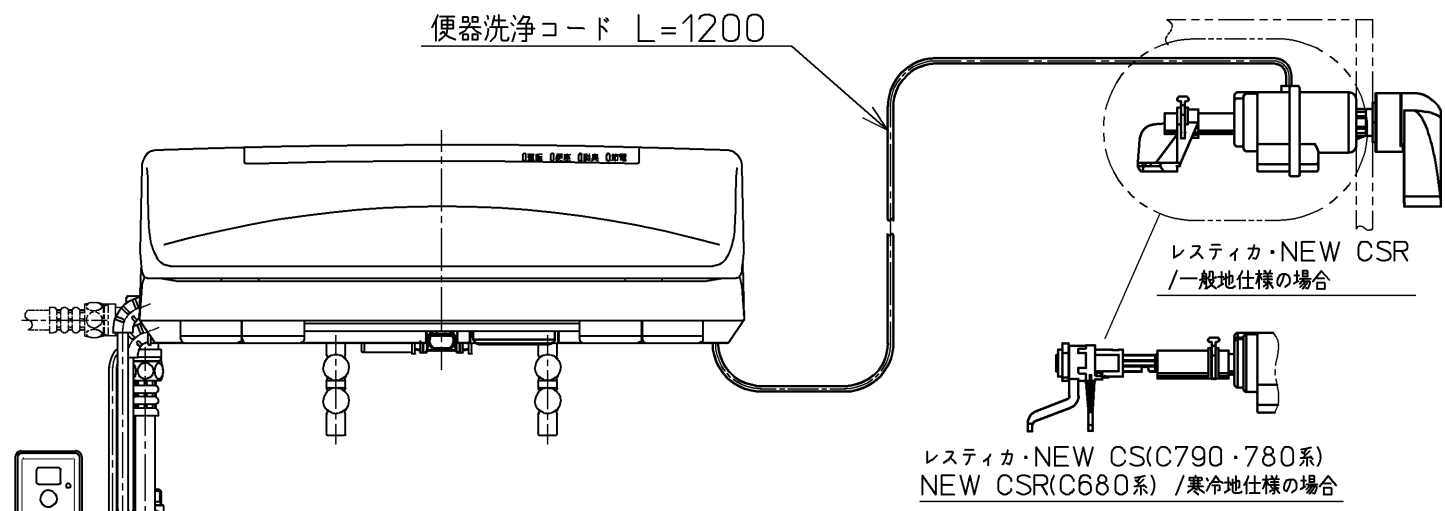

生産中止図面

2001/07

\*定格 交流 100V-1274W 50/60Hz

<b>TOTO</b>		単位 mm	名称
製図 奥村陽	検図 渡辺 橋本 堀江	日付 00-02-01	洗淨脱臭暖房便座
備考 BL認定品		尺度 1 : 5	品番 TCF4011ABL
			図番 TCF4011ABL=A1030
			ページNo. 1-1 (改)