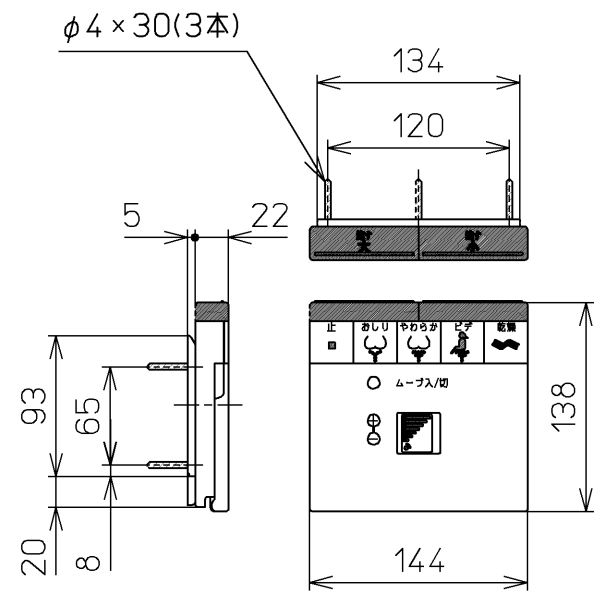

生産中止図面

2001/07

\*定格 交流 100V-1274W 50/60Hz

<b>TOTO</b>		単位 mm	名称
製図 奥村陽	検図 渡辺 橋本 堀江	日付 00-02-01	洗淨脱臭暖房便座
備考 BL認定品		尺度 1 : 5	品番 TCF4011ABL
			図番 TCF4011ABL=A1030
			ページNo. 1-1 (改)