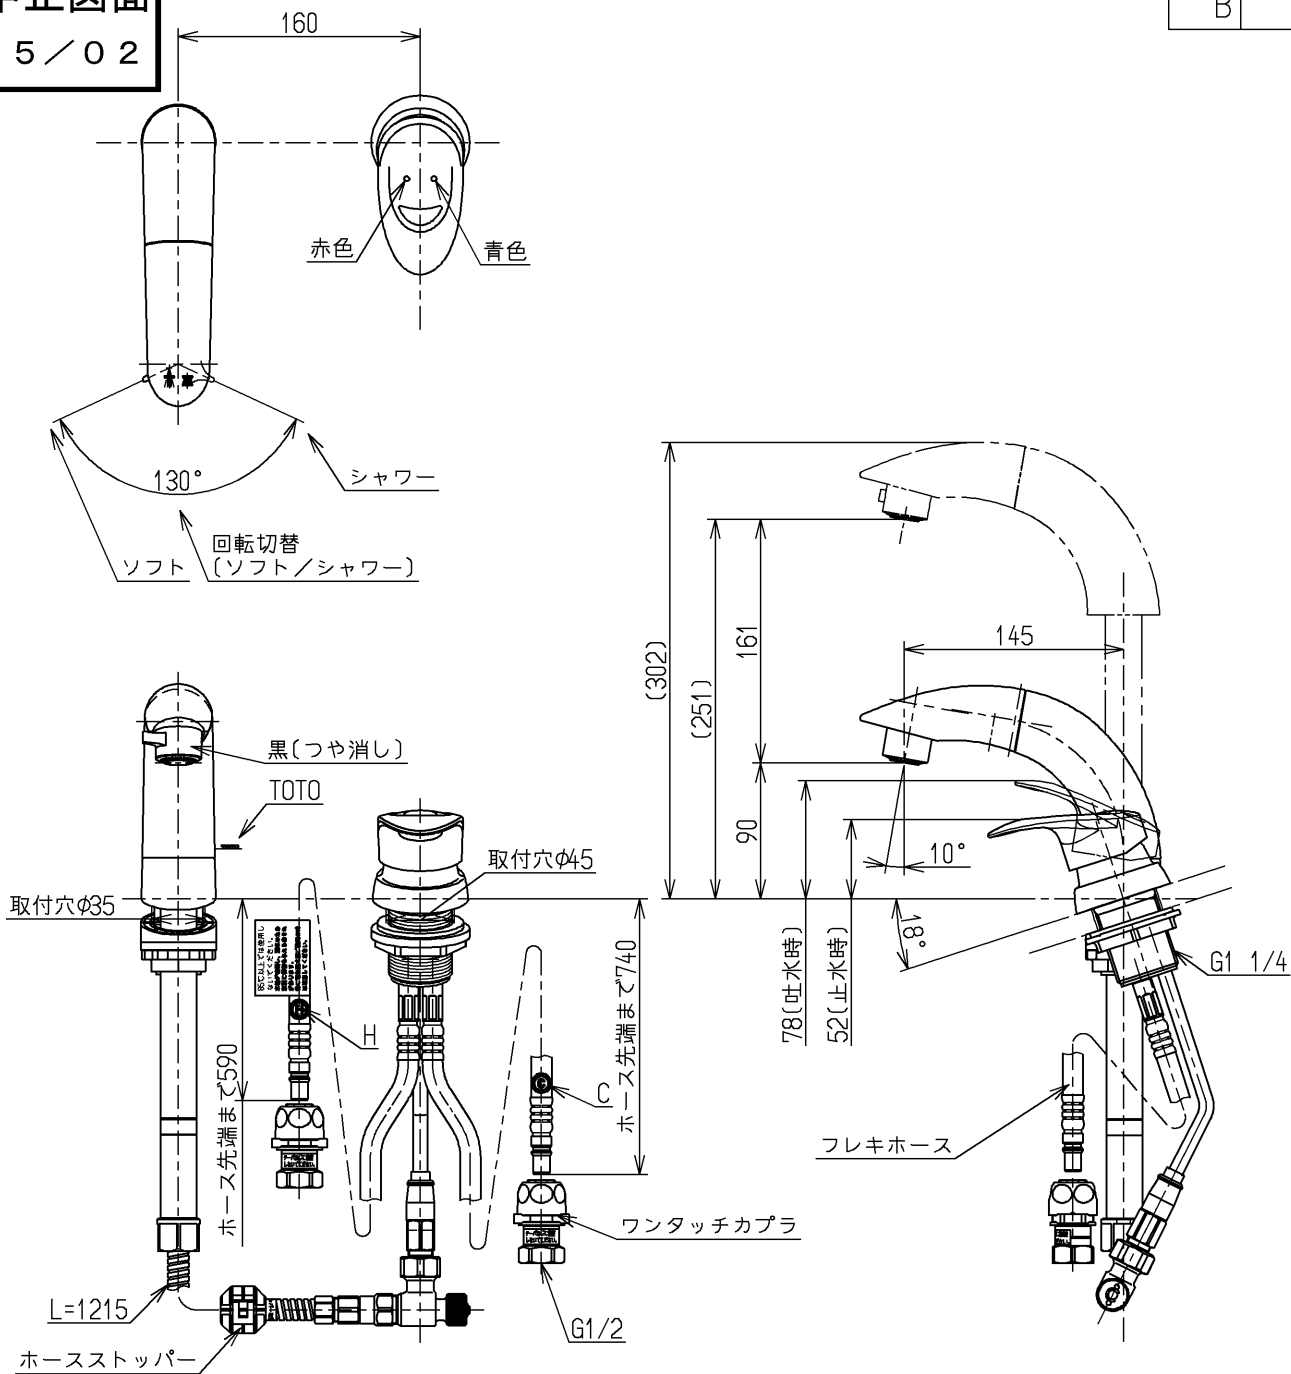

生産中止図面

2005/02

区分

B

ウォーターハンマー低減機構内蔵
 シャワーホース引き出し長さ400
 給湯温度は最高85℃まででお使いください
 キッチン・洗面事業部向け

水道法適合品

TOTO			単位 mm	名称 台付シングル13 (シャワー・電温・逆止弁無・寒) (洗面) (JIS)
製図 後藤	検図 松尾	日付 酒和 井 04.12.21	尺度 1:5	図番
備考				TL380ERZ