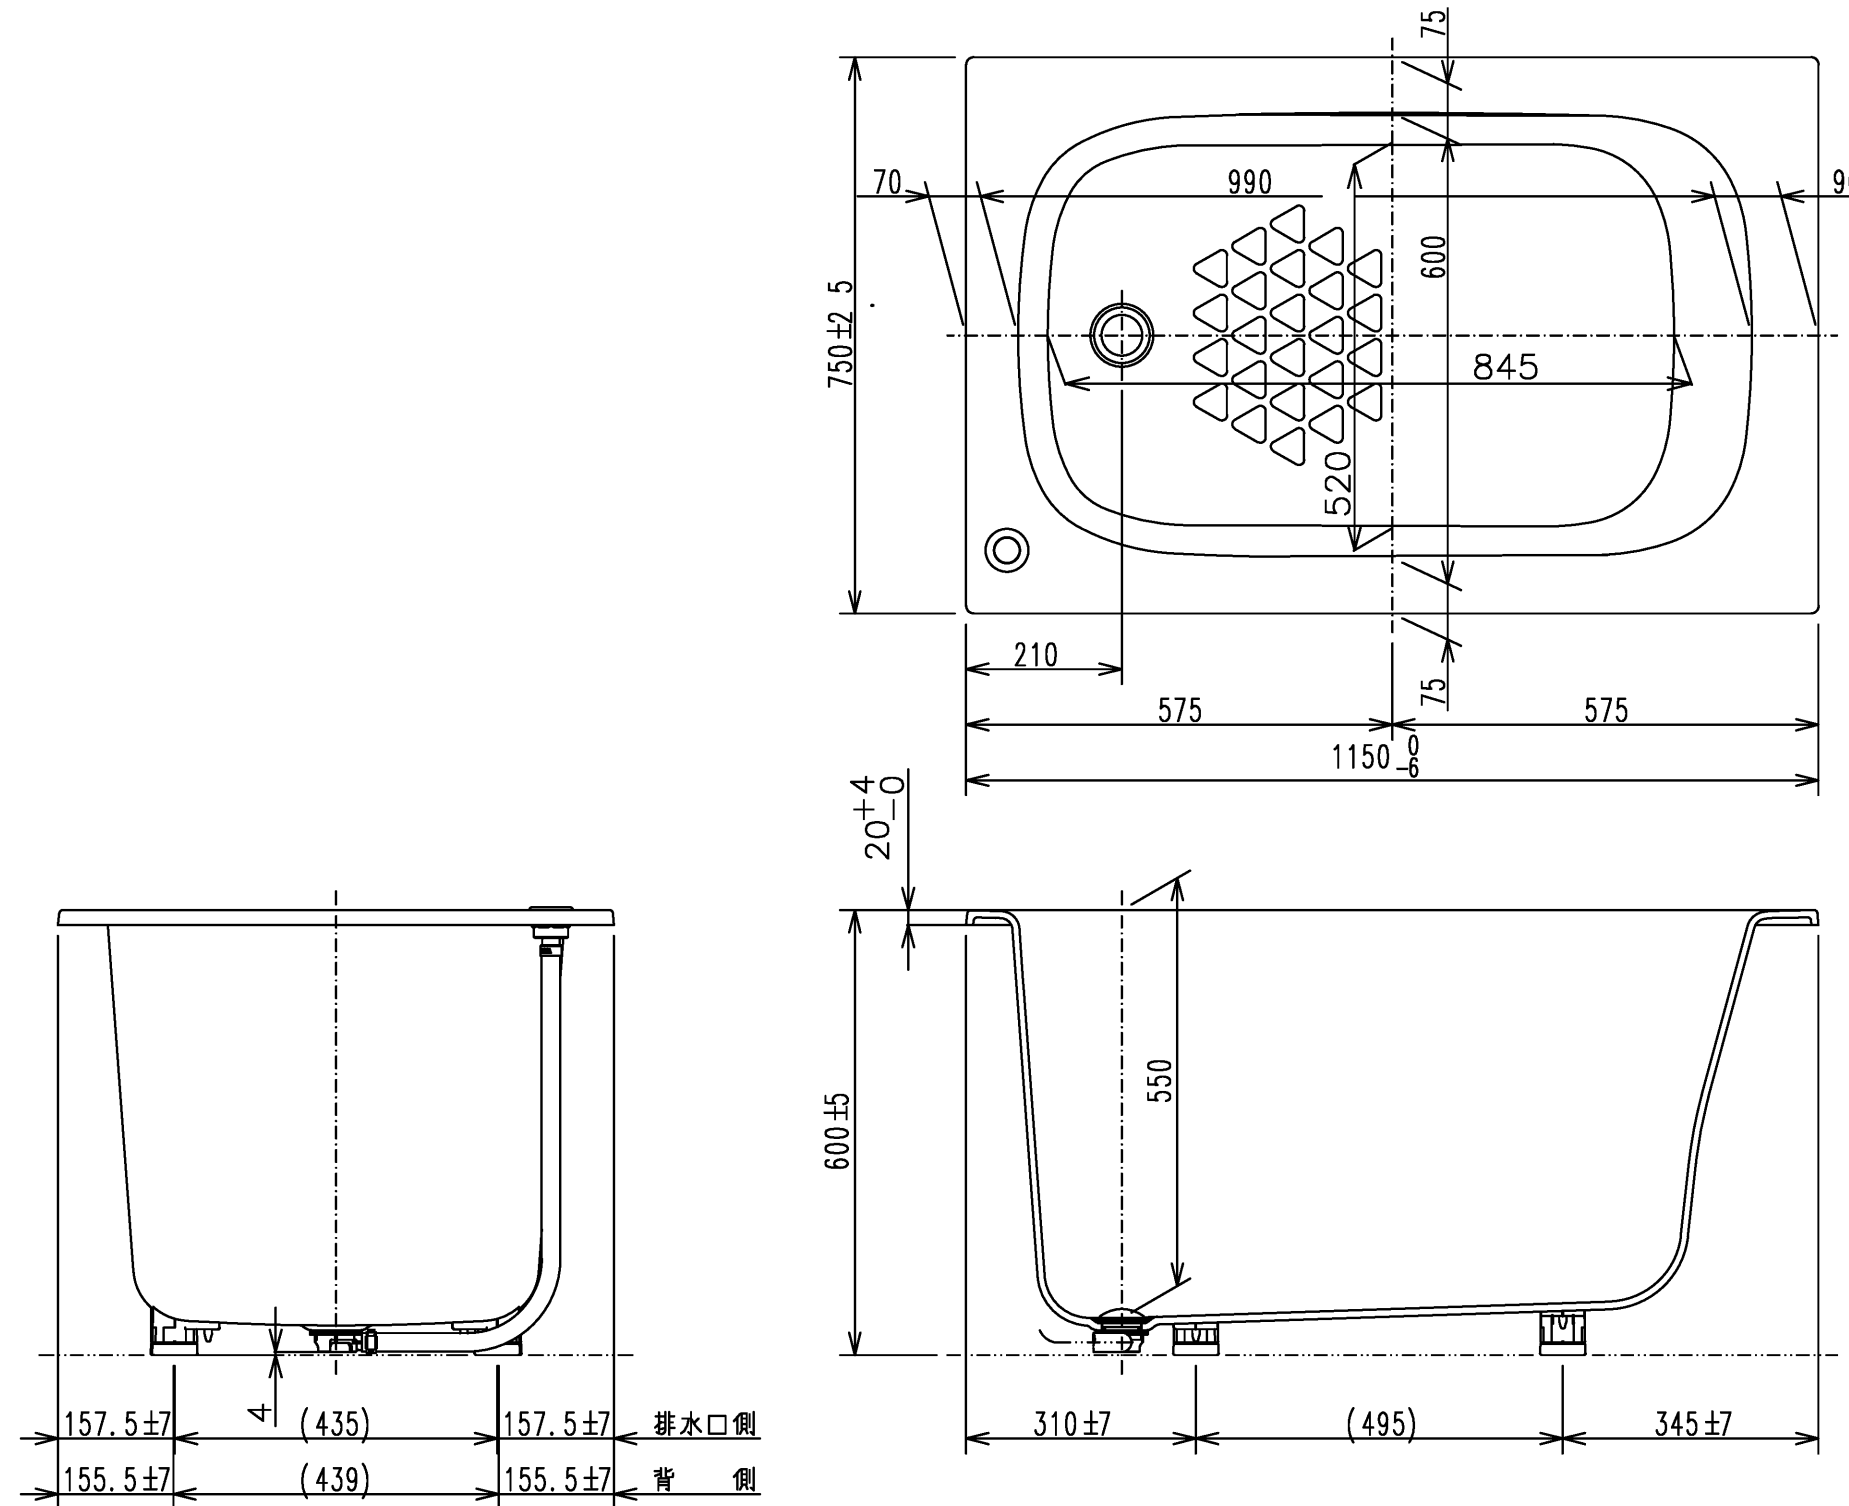

色番	色彩	備考
#MNN	ムーンホワイトN	
#MRN	ムーンピンクN	
#MGN	ムーングリーンN	
#MCN	ムーンブラウンN	

※排水金具は間接排水専用です。直接排水の場合は特殊品対応となります。

図名 和洋折衷エプロンなし ネオマーブバス (1150サイズ)				尺度 1:10 図番 PNS1110LJ
年月日 2026.4.1	製図 中田	検図 林堂 三上	TOTO	