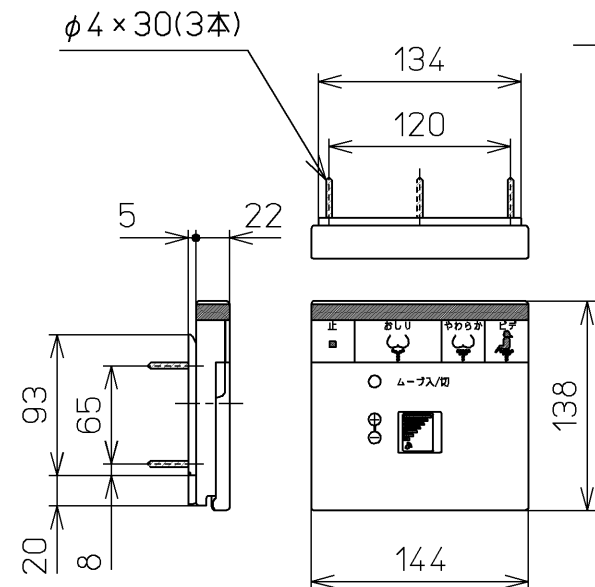

生産中止図面

2001/07

*定格 交流 100V-1274W 50/60Hz

TOTO			単位 mm	名称
製図 奥村陽	検図 渡辺 橋本 堀江	日付 00-02-01	尺度 1 : 5	洗浄脱臭暖房便座
備考 BL認定品				品番 TCF4010BL
				図番 TCF4010BL=A1010
				ページNo. 1-1 (改)