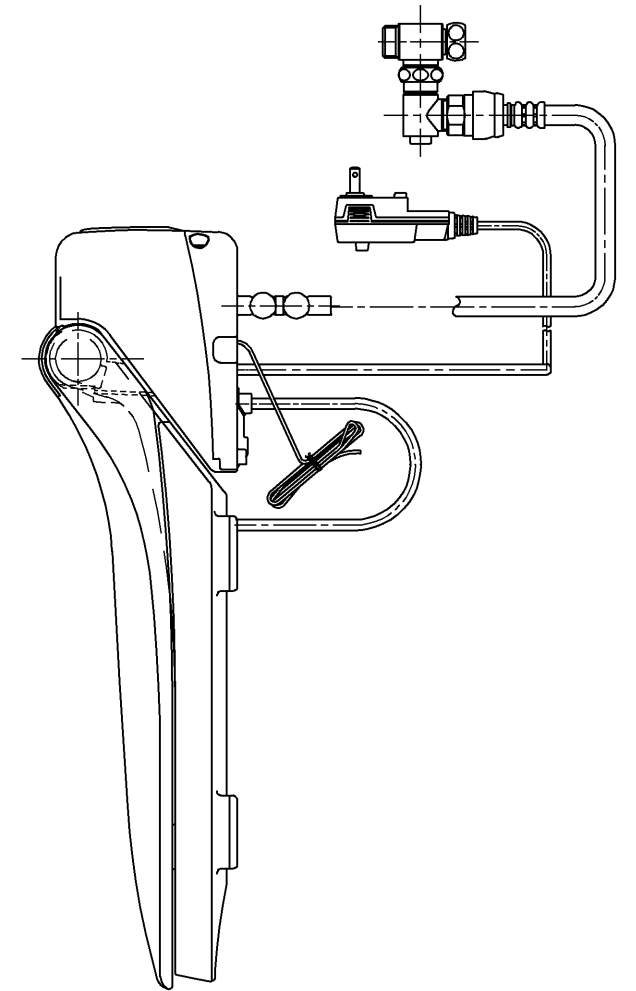

生産中止図面

2001/07

*定格 交流 100V-1274W 50/60Hz

TOTO			単位 mm	名称
製図 奥村陽	検図 渡辺 橋本 堀江	日付 00-02-01	尺度 1 : 5	洗浄脱臭暖房便座
備考 BL認定品				品番 TCF4010BL
				図番 TCF4010BL=A1010
				ページNo. 1-1 (改)