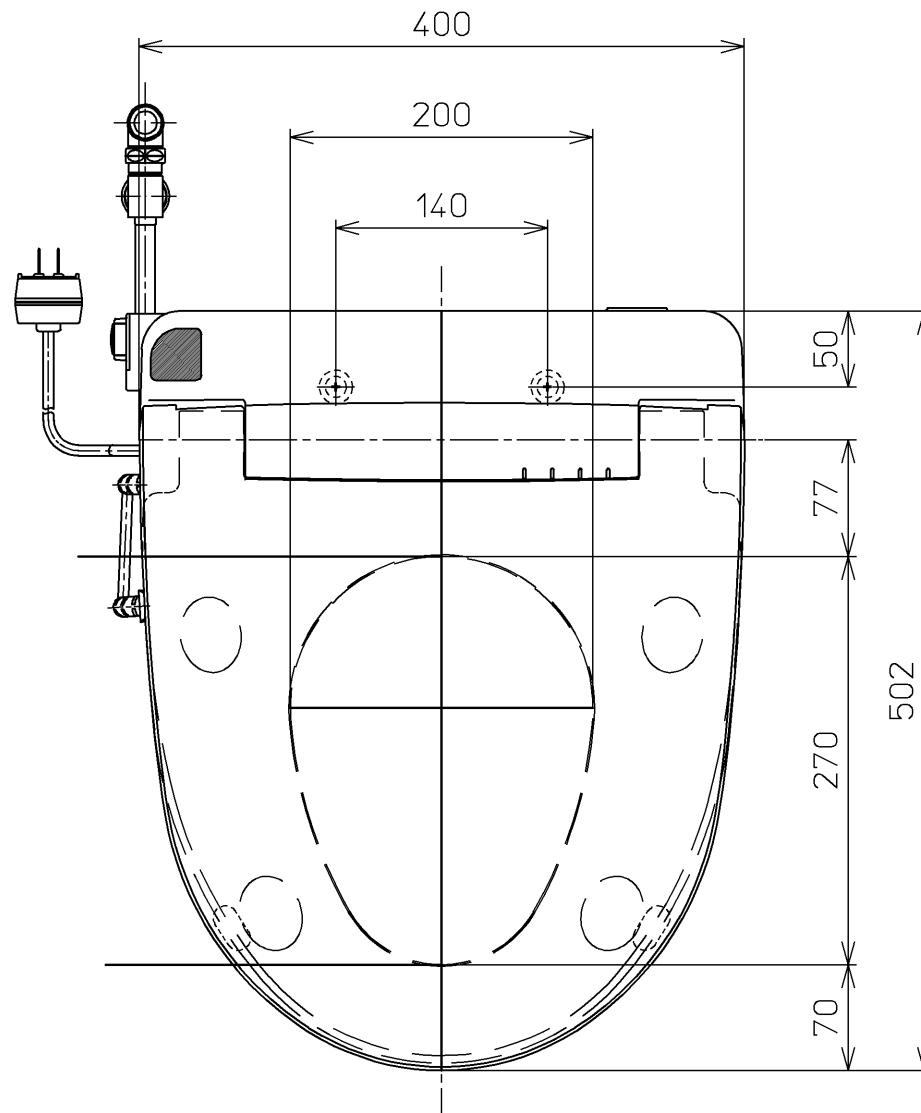

生産中止図面

2001/07

*定格 交流 100V-1274W 50/60Hz

TOTO			単位 mm	名称
製図 奥村陽	検図 渡辺 橋本 堀江	日付 00-02-01	尺度 1 : 5	洗浄脱臭暖房便座
備考 BL認定品				品番 TCF4010BL
				図番 TCF4010BL=A1010
				ページNo. 1-1 (改)