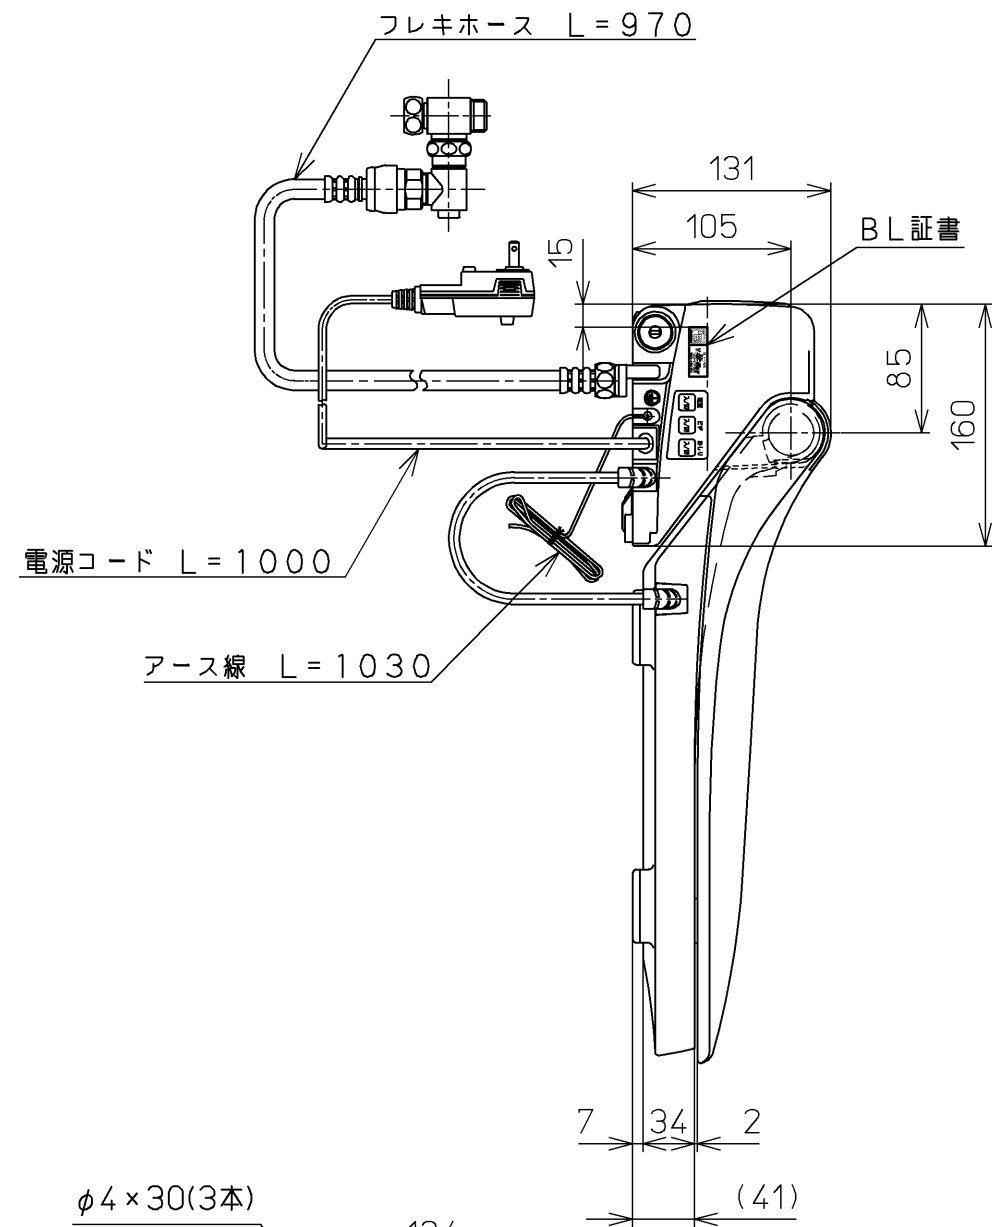

生産中止図面

2001/07

*定格 交流 100V-1274W 50/60Hz

TOTO			単位 mm	名称
製図 奥村陽	検図 渡辺 橋本 堀江	日付 00-02-01	尺度 1 : 5	洗浄脱臭暖房便座
備考 BL認定品				品番 TCF4010BL
				図番 TCF4010BL=A1010
				ページNo. 1-1 (改)