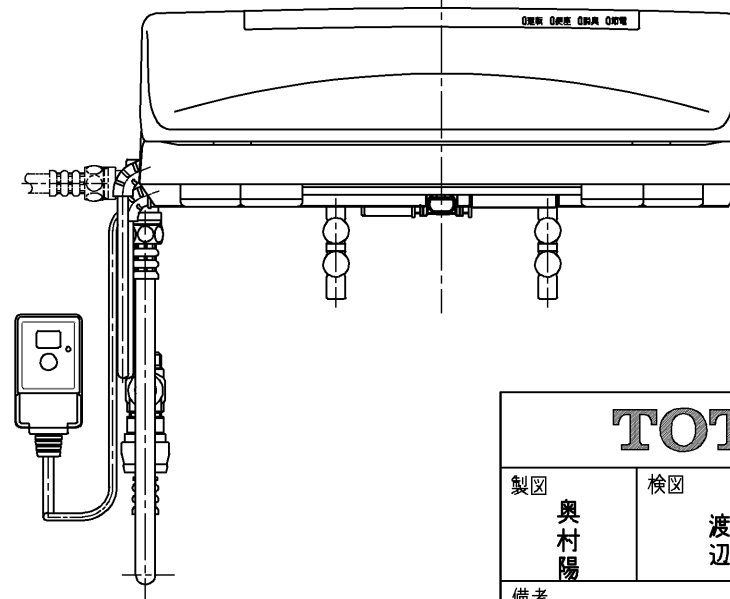

生産中止図面

2001/07

*定格 交流 100V-1274W 50/60Hz

TOTO			単位 mm	名称
製図 奥村陽	検図 渡辺 橋本 堀江	日付 00-02-01	尺度 1 : 5	洗浄脱臭暖房便座
備考 BL認定品				品番 TCF4010BL
				図番 TCF4010BL=A1010
				ページNo. 1-1 (改)