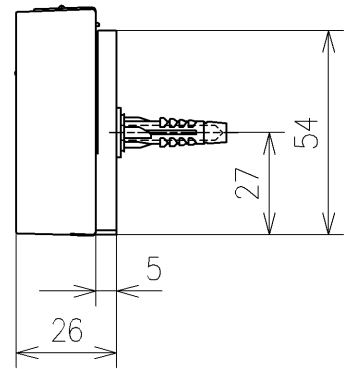

*定格: AC100V-1277W 50/60Hz
 *1ページ目のリモコンはイメージ図です。
 配置と表示内容の詳細は2ページ目を参照ください。
 *リモコン用単4形乾電池(2個)同梱

TOTO			単位 mm	名称 ウォシュレットアブリコット
製図 石井健	検図 神祐紀	日付 2023/05/11	尺度 1:5	品番 TCF4714AF
備考 F1A 洗浄脱臭暖房便座				図番 -
A3			ページNo .	1/1 (改)

リモコン詳細図

TOTO			単位 mm	名称 ウオシュレットアプリコット
製図 石井健	検図 神祐紀	日付 2023/05/1	尺度 1:2	品番 TCF4714AF
備考				図番/ビジョン -
A4			ページNo . 1/1	(改)