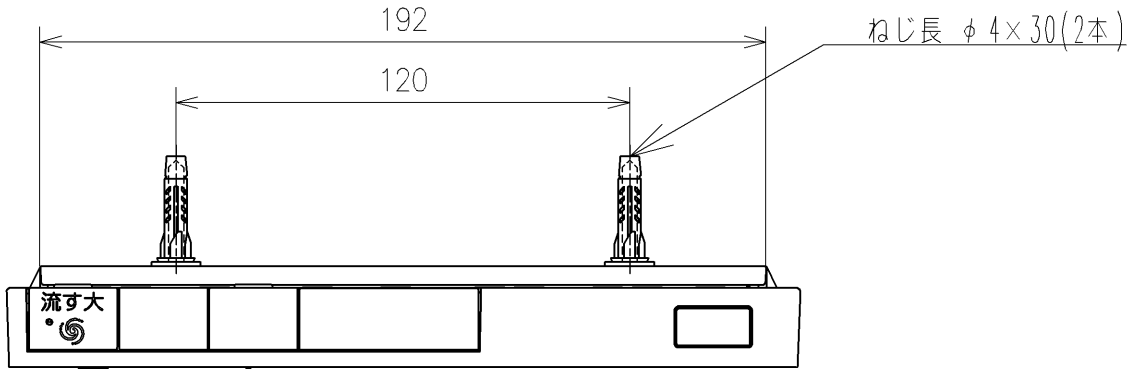

*定格: AC100V-1277W 50/60Hz
 *1ページ目のリモコンはイメージ図です。
 配置と表示内容の詳細は2ページ目を参照ください。
 *リモコン用単4形乾電池(2個)同梱

TOTO			単位 mm	名称 ウォシュレットアブリコット
製図 石井健	検図 神祐紀	日付 2023/05/11	尺度 1:5	品番 TCF4714AF
備考 F1A 洗浄脱臭暖房便座				図番 -
A3			ページNo .	1/1 (改)

リモコン詳細図

TOTO			単位 mm	名称 ウオシュレットアプリコット
製図 石井健	検図 神祐紀	日付 2023/05/1	尺度 1:2	品番 TCF4714AF
備考				図番/ビジョン -
A4			ページNo . 1/1	(改)