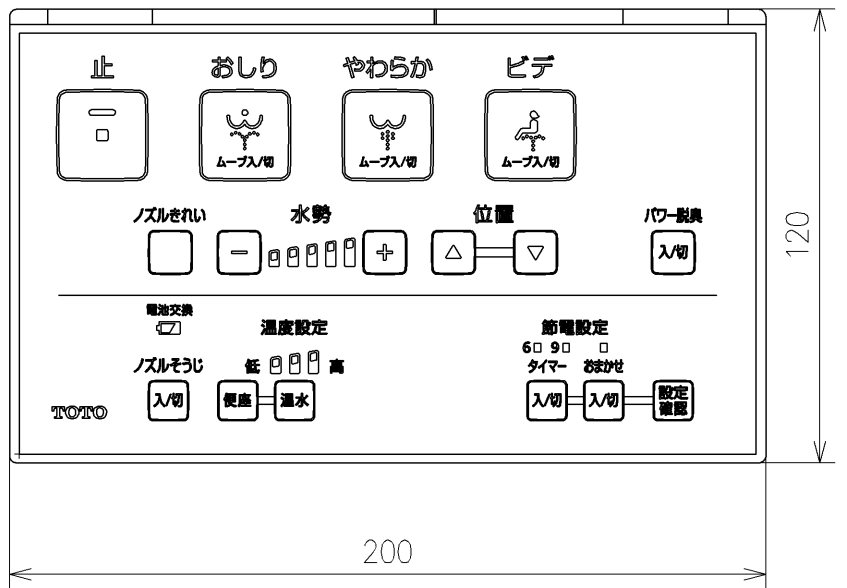

ねじ長 $\phi 4 \times 30$ (3本)

付属品

流すボタン組品 : 3個

TOTO			単位 mm	名称
製図 北川博	検図 橋本進 松本健	日付 20-12-25	尺度	リモコン組品
備考 *				品番 TCM7557
				図番/ビジョン -