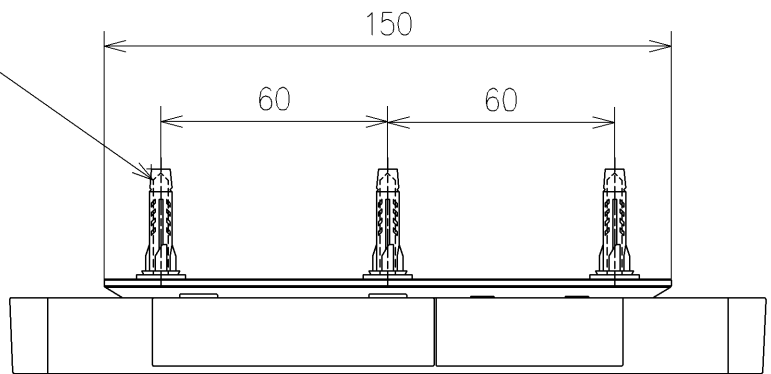

ねじ長 $\phi 4 \times 30$ (3本)

付属品

流すボタン組品 : 3個

TOTO			単位 mm	名称
製図 北川博	検図 橋本進 松本健	日付 20-12-25	尺度	リモコン組品
備考 *				品番 TCM7557
				図番/ビジョン -