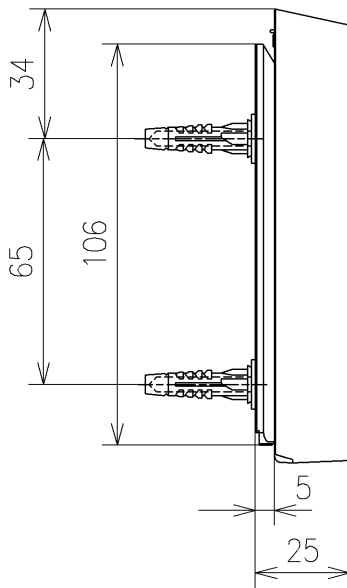

ねじ長 $\phi 4 \times 30$ (3本)

付属品

流すボタン組品 : 3個

TOTO			単位 mm	名称
製図 北川博	検図 橋本進 松本健	日付 20-12-25	尺度	リモコン組品
備考 *				品番 TCM7557
				図番/ビジョン -