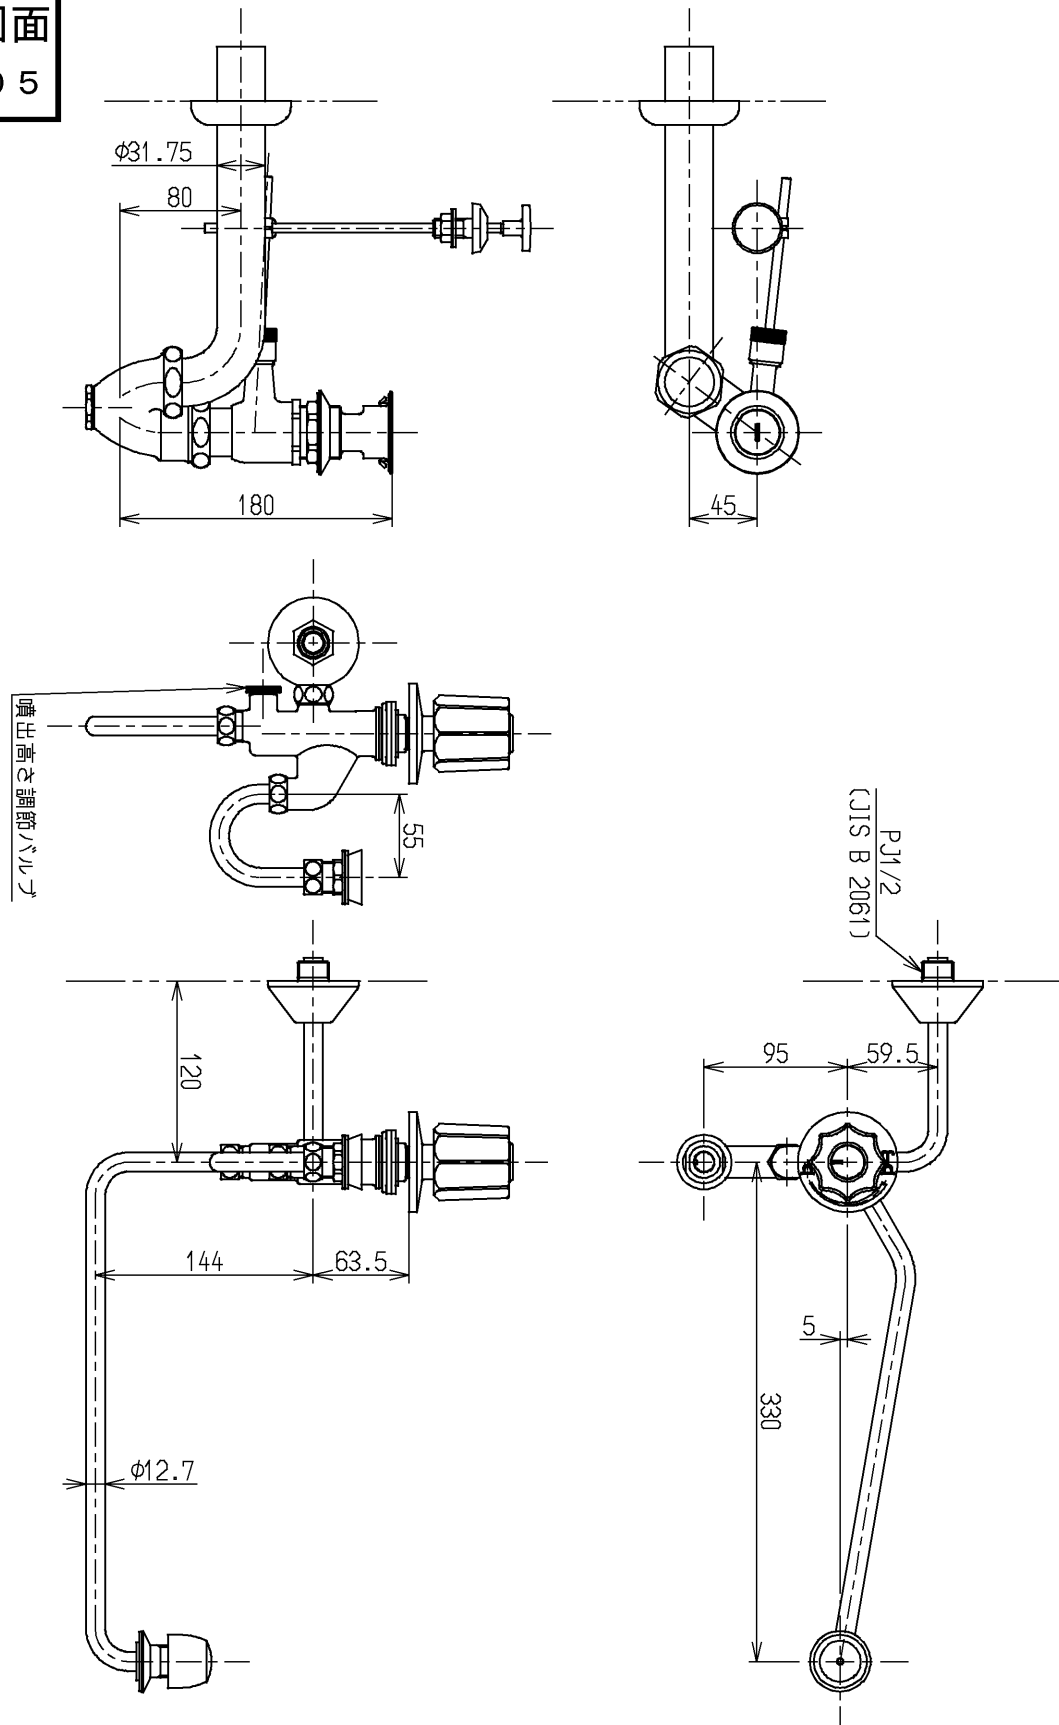

生産中止図面

2004/05

<p><b>TOTO</b></p>			単位	名称
			mm	
製図	検図	日付	尺度	図番
古田	松尾	酒井 02.07.16	1:5	
備考				TGB500AZR