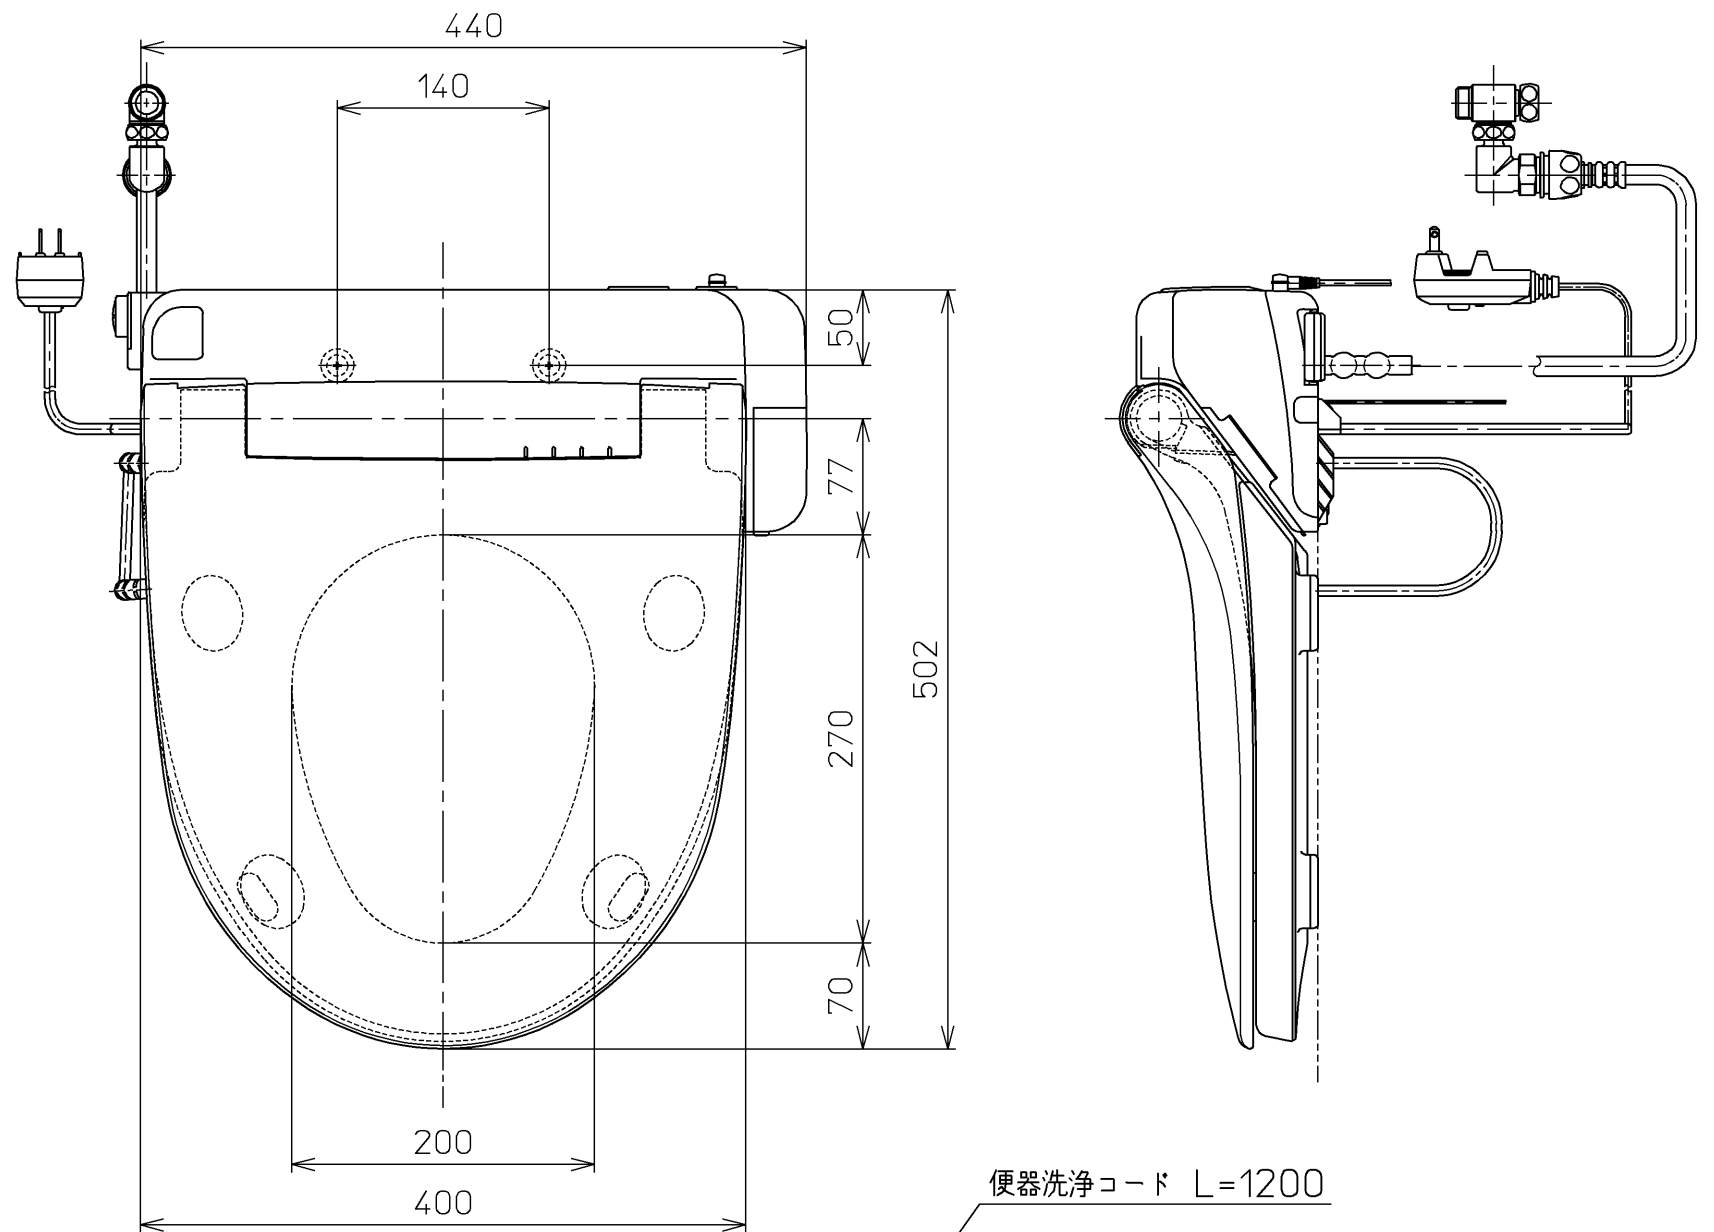

生産中止図面

2003/06

\*定格 : AC100V-1374W 50/60Hz

<b>TOTO</b>			単位 mm	名称
製図 高祖	検図 柳瀬 木下 中村	日付 01-05-21	尺度 1 : 5	洗淨乾燥脱臭暖房便座
備考				品番 TCF4040AR
				図番 TCF4040AR=A1050
A3				ページNo. 1-1 (改)