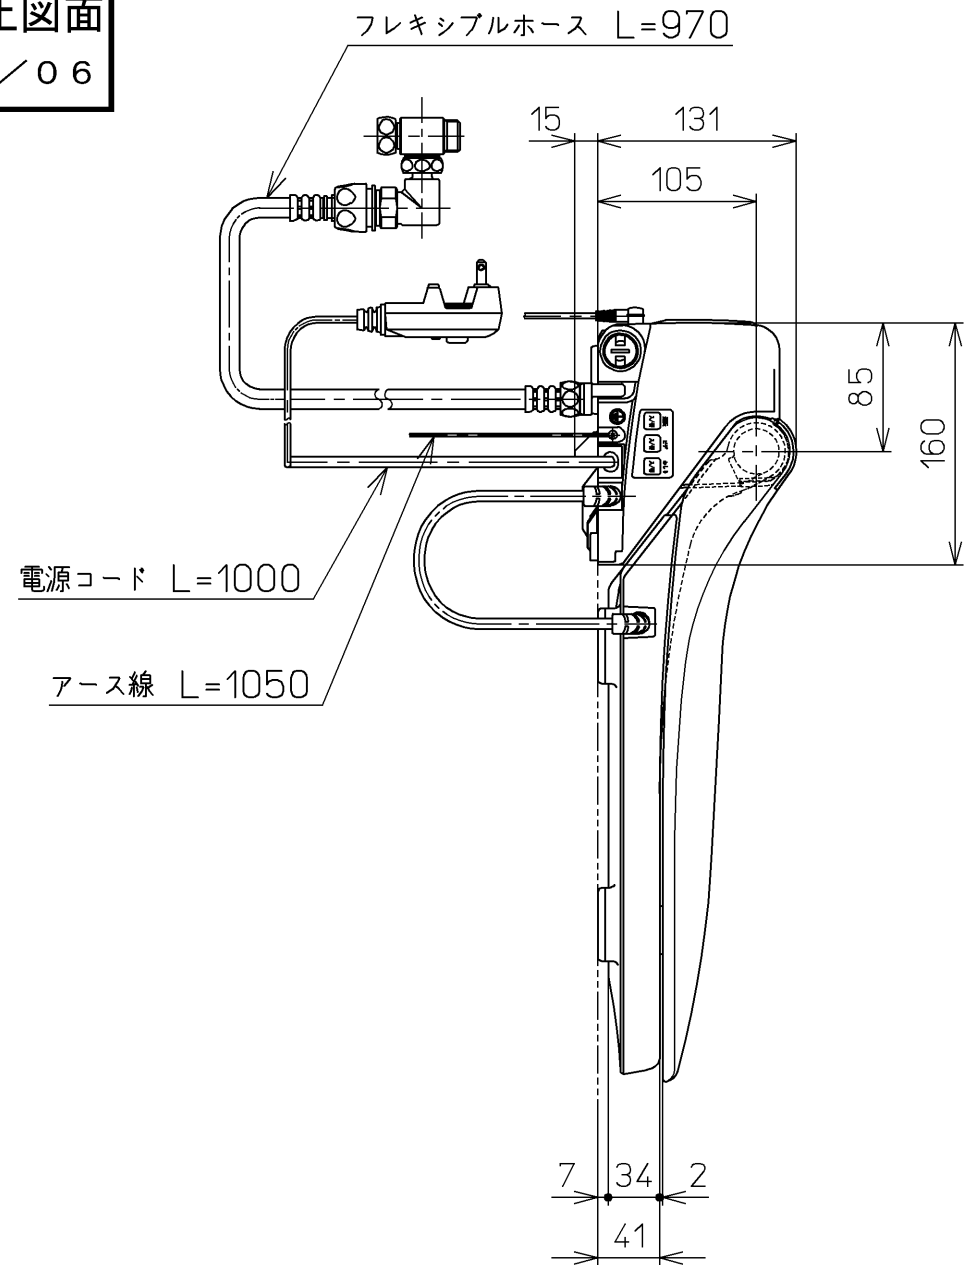

生産中止図面

2003/06

\*定格 : AC100V-1374W 50/60Hz

<b>TOTO</b>			単位 mm	名称
製図 高祖	検図 柳瀬 木下 中村	日付 01-05-21	尺度 1 : 5	洗淨乾燥脱臭暖房便座
備考				品番 TCF4040AR
				図番 TCF4040AR=A1050
A3				ページNo. 1-1 (改)