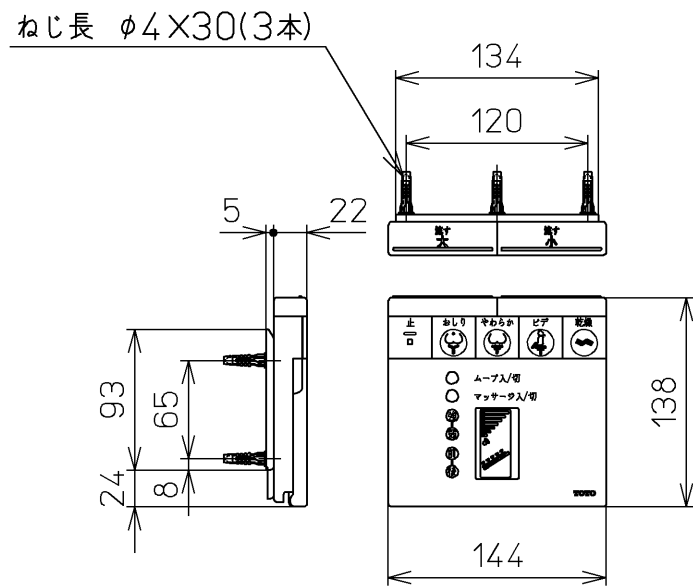

生産中止図面

2003/06

\*定格 : AC100V-1374W 50/60Hz

<b>TOTO</b>			単位 mm	名称
製図 高祖	検図 柳瀬 木下 中村	日付 01-05-21	尺度 1 : 5	洗淨乾燥脱臭暖房便座
備考				品番 TCF4040AR
				図番 TCF4040AR=A1050
A3				ページNo. 1-1 (改)