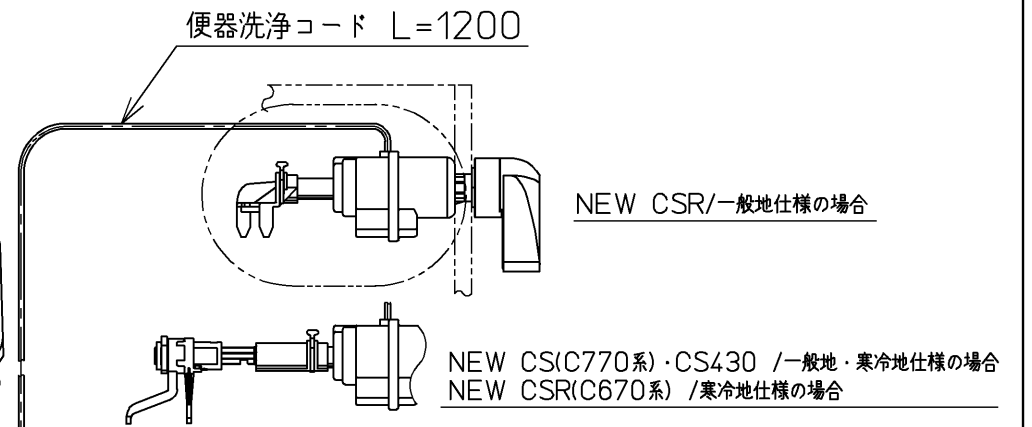

生産中止図面

2003/06

\*定格 : AC100V-1374W 50/60Hz

<b>TOTO</b>			単位 mm	名称
製図 高祖	検図 柳瀬 木下 中村	日付 01-05-21	尺度 1 : 5	洗淨乾燥脱臭暖房便座
備考				品番 TCF4040AR
				図番 TCF4040AR=A1050
A3				ページNo. 1-1 (改)