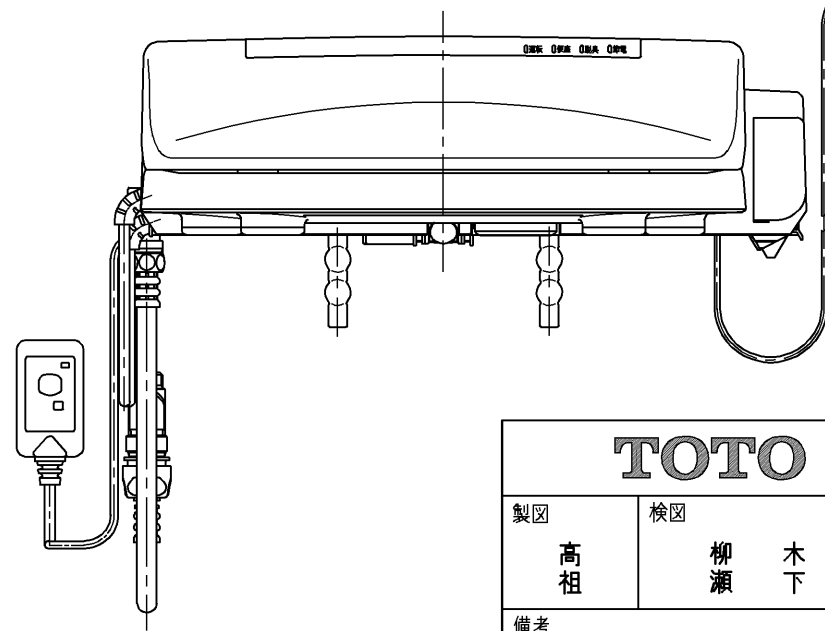

生産中止図面

2003/06

\*定格 : AC100V-1374W 50/60Hz

<b>TOTO</b>			単位 mm	名称
製図 高祖	検図 柳瀬 木下 中村	日付 01-05-21	尺度 1 : 5	洗淨乾燥脱臭暖房便座
備考				品番 TCF4040AR
				図番 TCF4040AR=A1050
A3				ページNo. 1-1 (改)