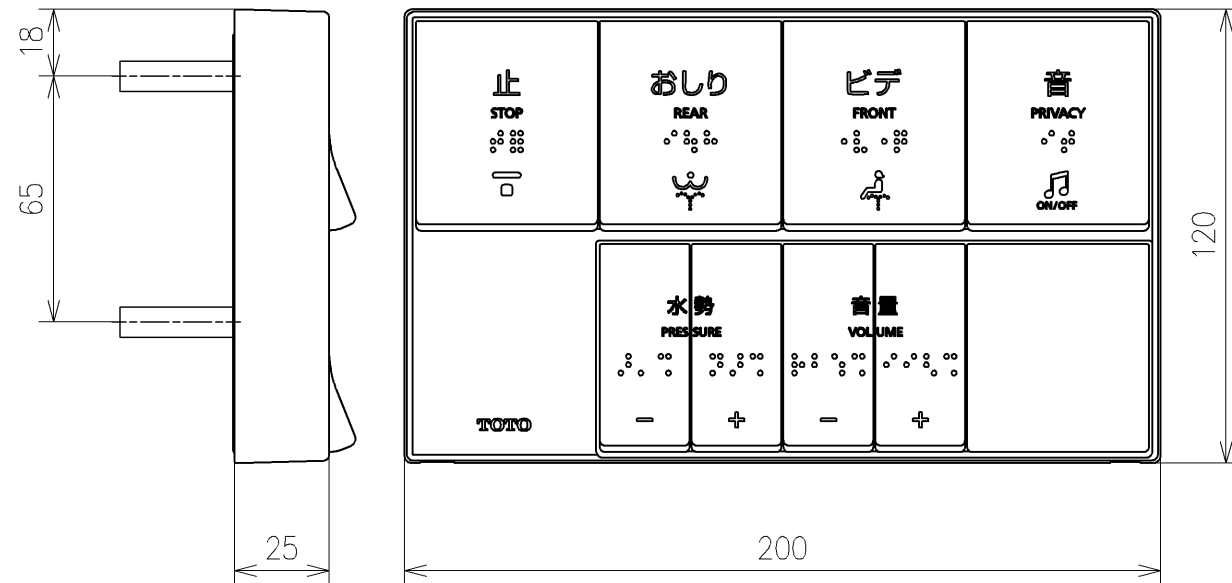

*定格: AC100V-311W 50/60Hz
 *1ページ目のリモコンはイメージ図です。
 配置と表示内容の詳細は2ページ目を参照ください。

TOTO			単位	名称
製図	検図		mm	ウォシュレットPS
宇田川	庭野祥	日付	尺度	品番
		21-01-29	1:5	TCF5524AU
備考				図番/ビジョン
PS2An 洗浄脱臭暖房便座 擬音装置付き				-
			A3	ページNo . 1/1 (改)

アンカーブラグ (3本)
ねじ長 φ4×30 (3本)

アンカーブラグ (2本)
ねじ長 φ4×30 (2本)

リモコン詳細図

TOTO			単位 mm	名称 ウォシュレットPS
製図 宇田川	検図 庭野祥 川俣淳	日付 21-01-29	尺度 1:2	品番 TCF5524AU
備考				図番レビジョン -
A3			ページNo . 1/1	(改)