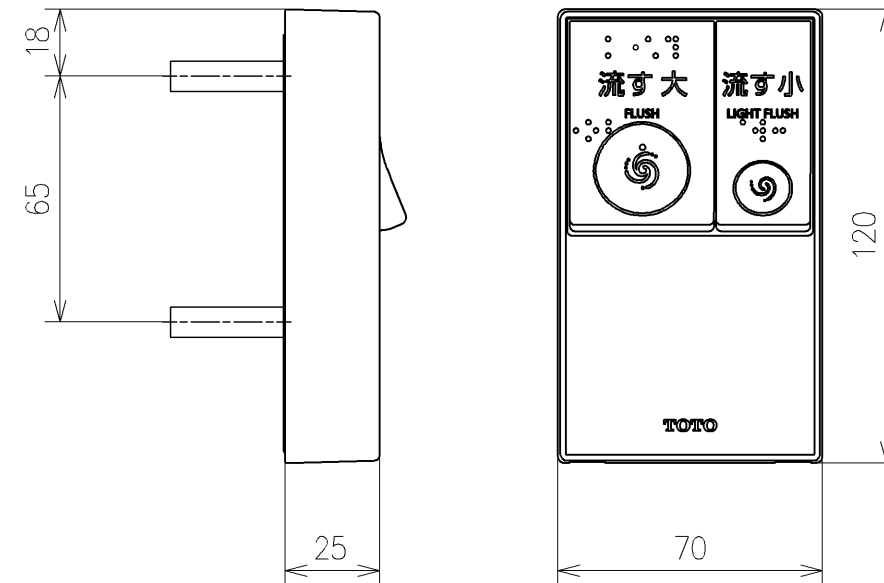

*定格: AC100V-311W 50/60Hz
 *1ページ目のリモコンはイメージ図です。
 配置と表示内容の詳細は2ページ目を参照ください。

TOTO			単位	名称
製図	検図		mm	ウォシュレットPS
宇田川	庭野祥	日付	尺度	品番
		21-01-29	1:5	TCF5524AU
備考				図番/ビジョン
PS2An 洗浄脱臭暖房便座 擬音装置付き				-
			A3	ページNo . 1/1 (改)

アンカーブラグ (3本)
ねじ長 φ4×30 (3本)

アンカーブラグ (2本)
ねじ長 φ4×30 (2本)

リモコン詳細図

TOTO			単位 mm	名称 ウォシュレットPS
製図 宇田川	検図 庭野祥 川俣淳	日付 21-01-29	尺度 1:2	品番 TCF5524AU
備考				図番レビジョン -
A3			ページNo . 1/1	(改)