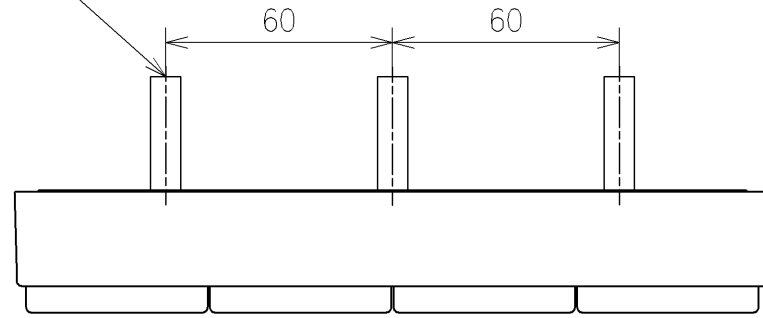

*定格: AC100V-311W 50/60Hz
 *1ページ目のリモコンはイメージ図です。
 配置と表示内容の詳細は2ページ目を参照ください。

TOTO			単位	名称
製図	検図		mm	ウォシュレットPS
宇田川	庭野祥	日付	尺度	品番
		21-01-29	1:5	TCF5524AU
備考				図番/ビジョン
PS2An 洗浄脱臭暖房便座 擬音装置付き				-
			A3	ページNo . 1/1 (改)

アンカーブラグ (3本)
ねじ長 φ4×30 (3本)

アンカーブラグ (2本)
ねじ長 φ4×30 (2本)

リモコン詳細図

TOTO			単位 mm	名称 ウォシュレットPS
製図 宇田川	検図 庭野祥 川俣淳	日付 21-01-29	尺度 1:2	品番 TCF5524AU
備考				図番レビジョン -
A3			ページNo . 1/1	(改)